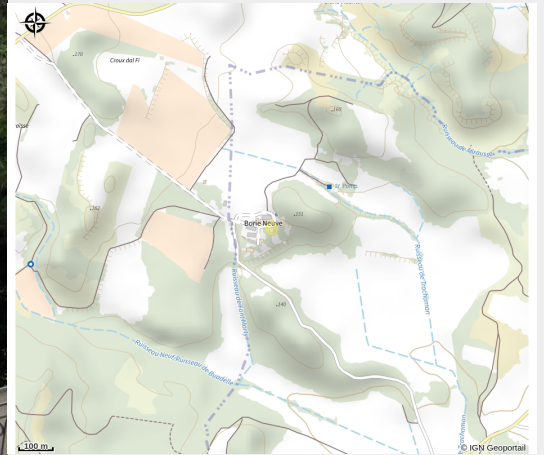

LE CHÂTEAU

Canal du midi

Useful information

Category : Accommodation

Type : Rental Accommodation