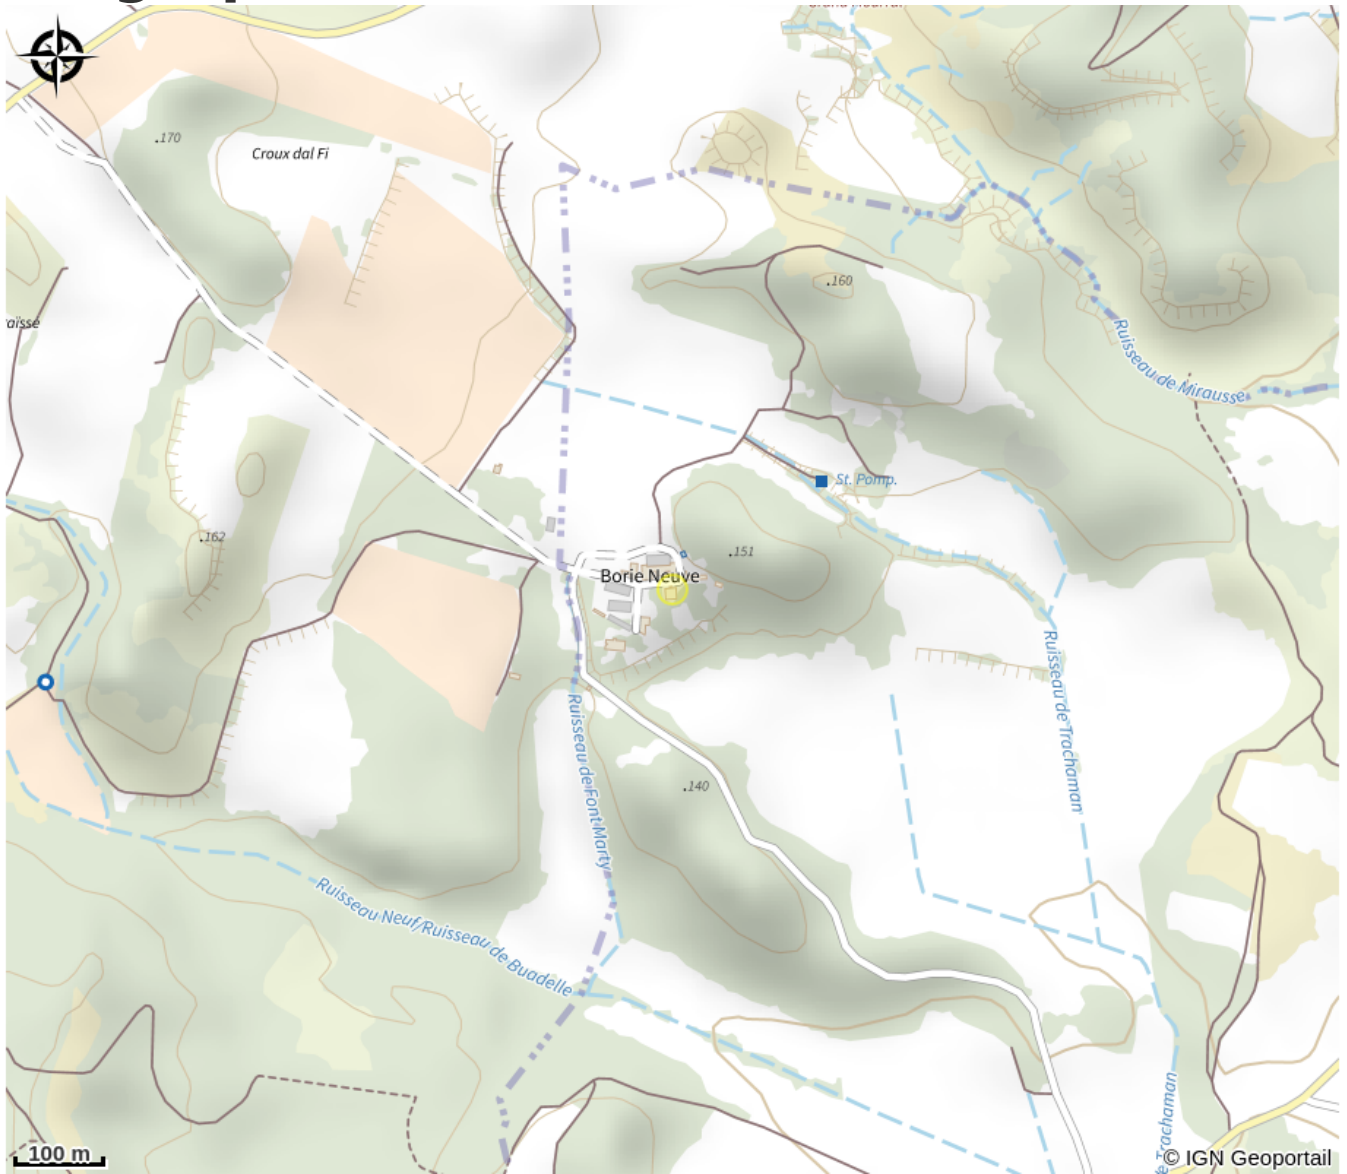

Geographical location