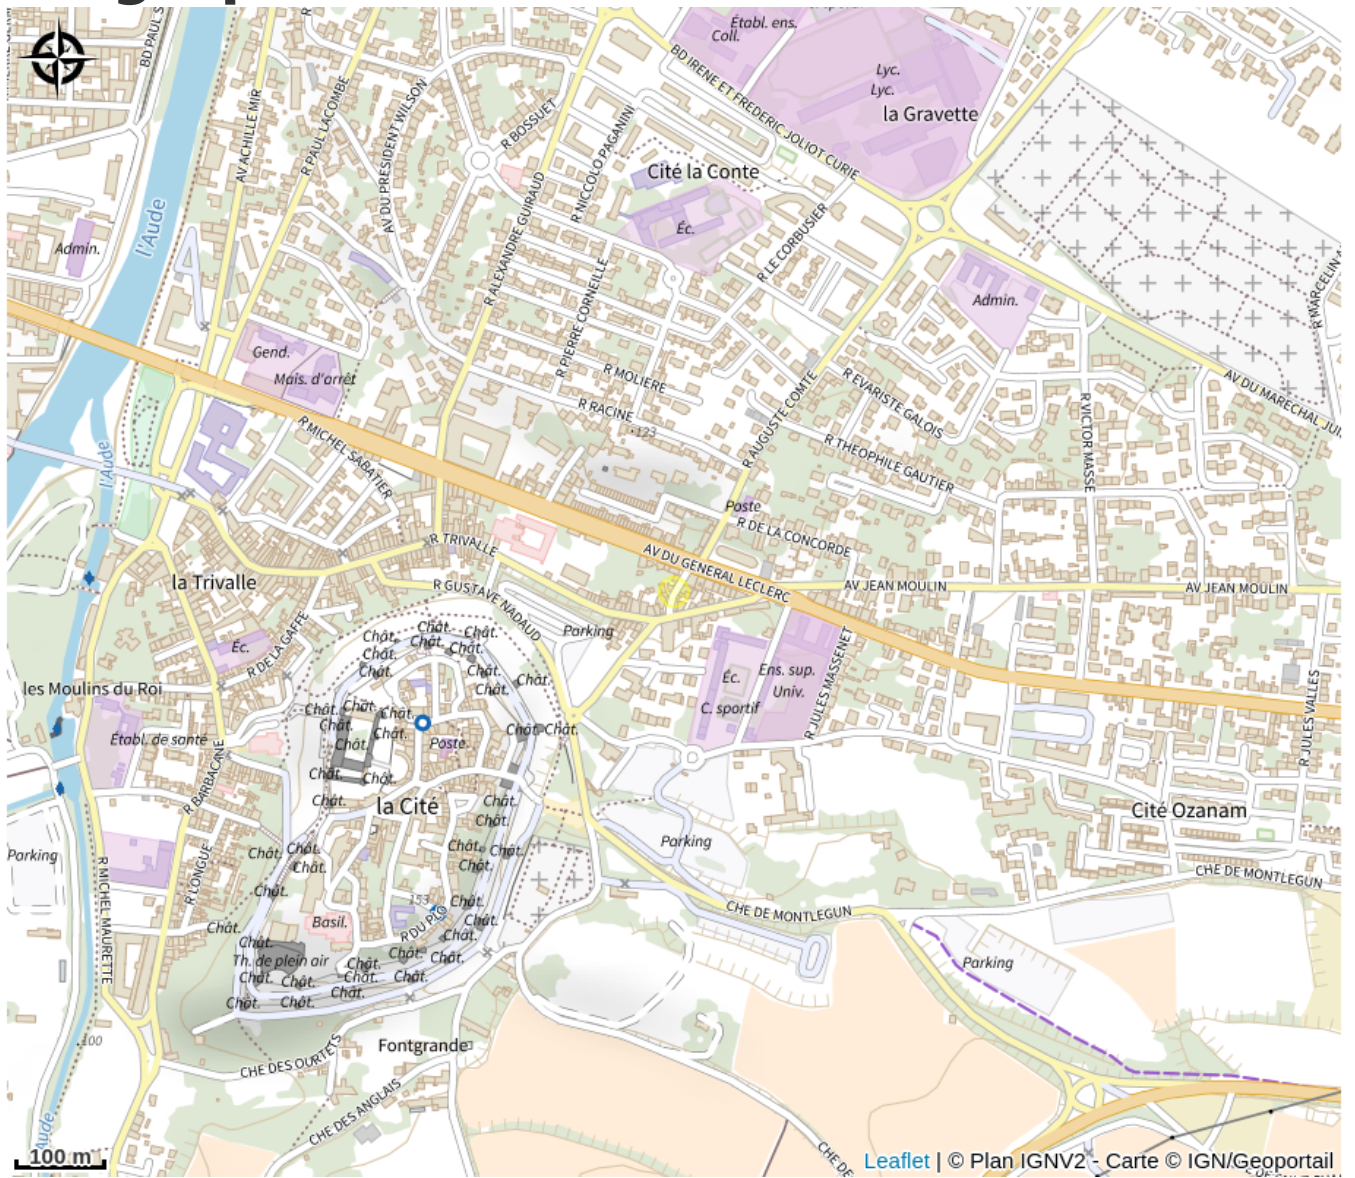

LA RAPIÈRE

Canal du midi

Attribution : 618774_01la_rapiere_carcassonne (La Rapière)

Cuisine traditionnelle à 150m de la Cité Médiévale.

Useful information

Category : Restaurants

Description

Traditional cuisine 150m from the Medieval City.

Geographical location

All useful information

Contact

Téléphone fixe :

+33 4 68 25 05 60

Téléphone portable :

+33 6 22 65 53 41

Page Facebook :

<https://www.facebook.com/profile.php?id=100007350721927>

Adresse :

9 montée Combéléran

11000 CARCASSONNE

rapierecarcassonne@gmail.com