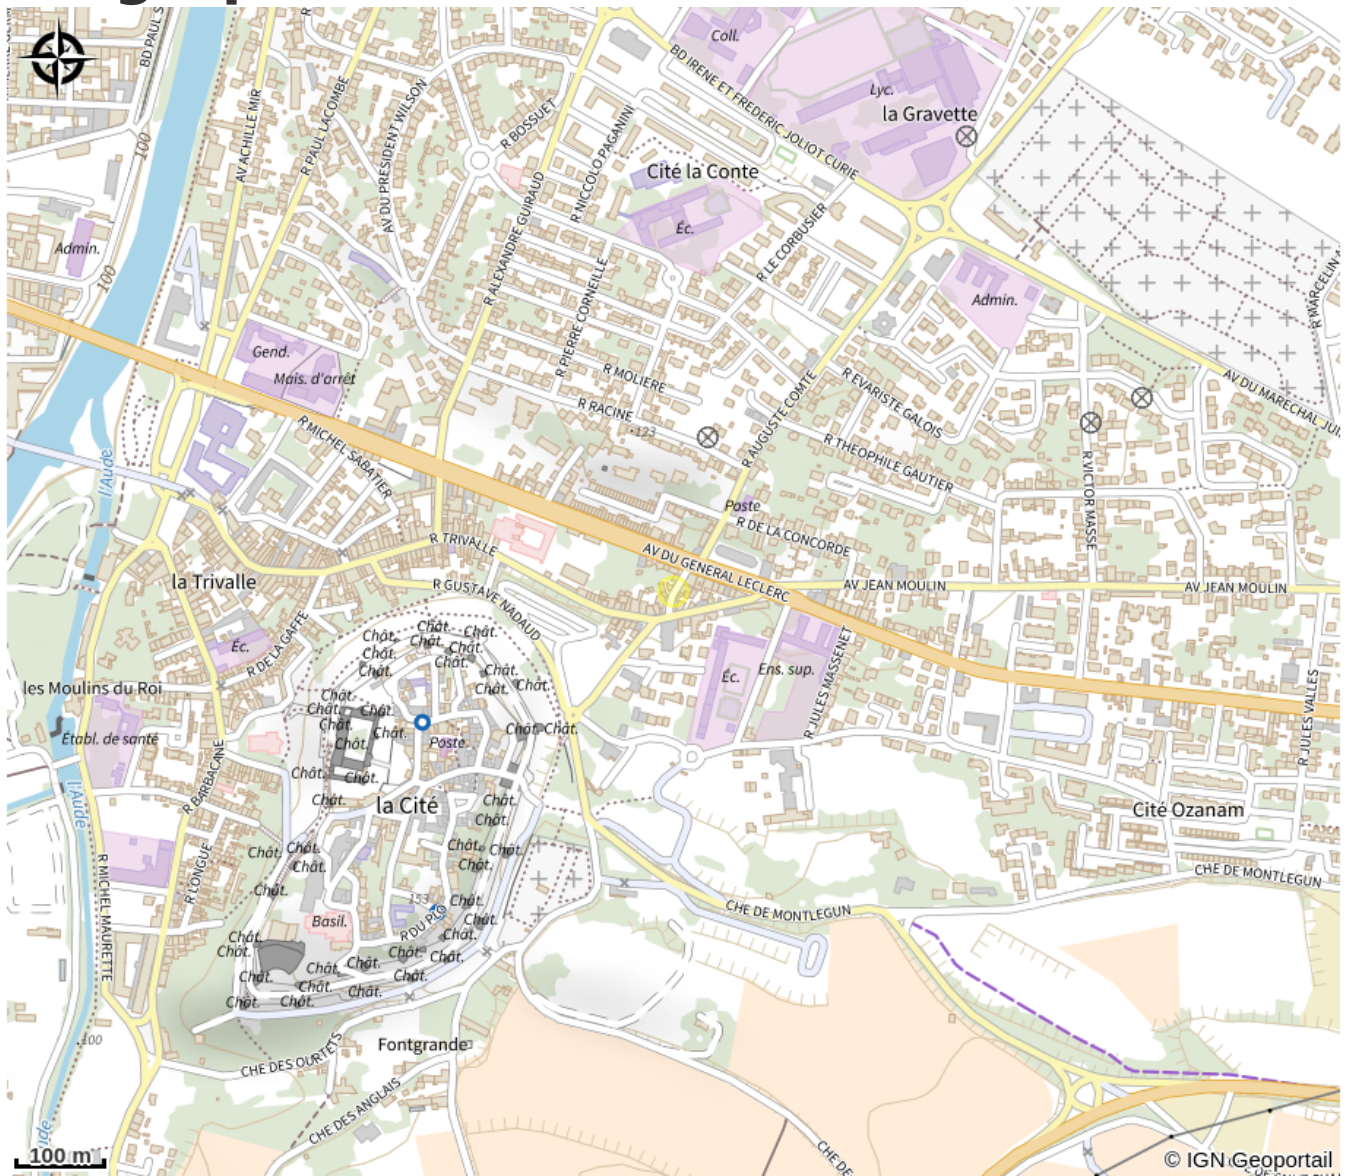

# LA RAPIÈRE

Canal du midi

Attribution : 618774\_01la\_rapiere\_carcassonne (La Rapière)

*Cuisine traditionnelle à 150m de la Cité Médiévale.*

# Description

Traditional cuisine 150m from the Medieval City.

# Geographical location