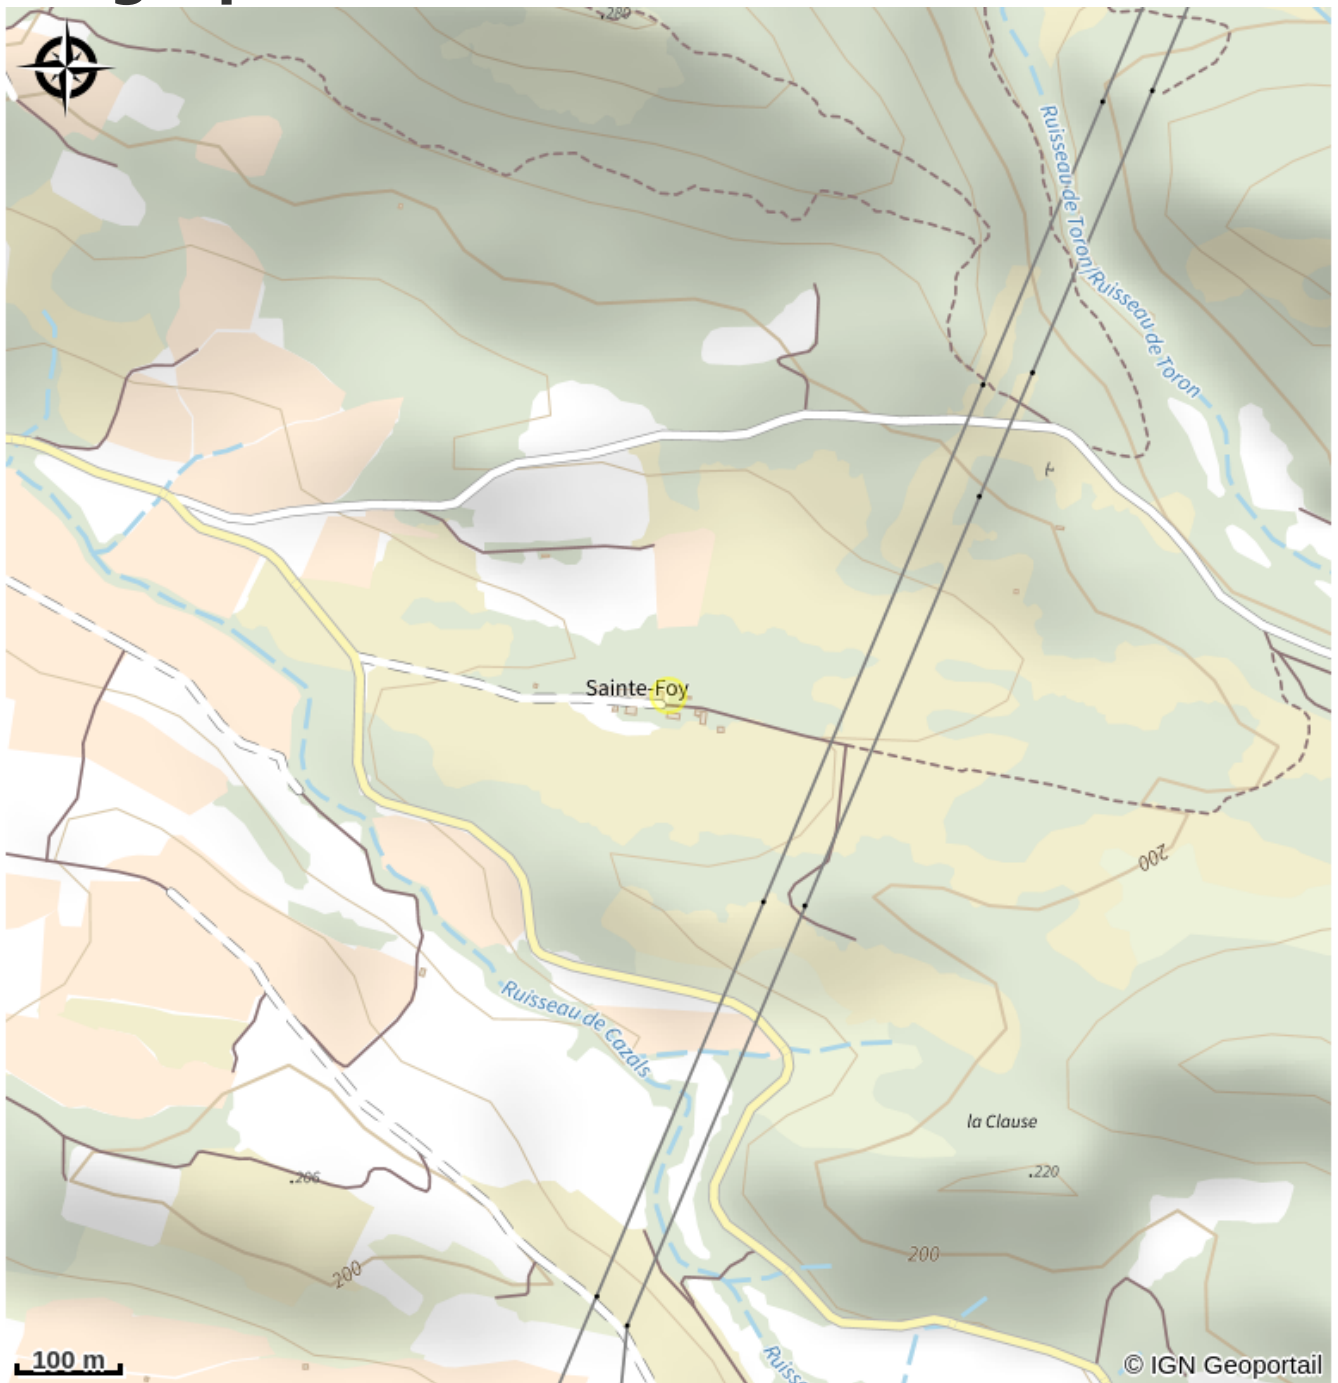

DOMAINE DE SAINTE-FOY

Carcassonnais

Useful information

Category : Accommodation

Type : Rental Accommodation

Description

A 10 minutes de Carcassonne, dans un domaine de pleine nature, découvrez le Domaine de Sainte-Foy. C'est le lieu idéal pour profiter du calme des environs tout en découvrant la faune et la flore locale à travers de nombreux sentiers de randonnées autour du gîte. Le domaine possède un espace de 72 hectares qui permet de profiter pleinement des espaces extérieurs. Le lieu est idéalement situé pour découvrir les attraits de la région à moins de 20 minutes du gîte: la Cité Médiévale de Carcassonne, le Canal du Midi, le Lac de la Cavayère, l'Abbaye de Saint-Hilaire ou encore Limoux la festive capitale de la blanquette et du carnaval. Sur place, une terrasse privative est aménagée à côté du gîte avec un mobilier de jardin pour vous détendre ou prendre vos repas en plein air. Le parking est privatif à l'intérieur du domaine. Durant votre séjour, une connexion WIFI est à votre disposition. Gîte mitoyen à la maison des propriétaires comprenant au rez-de-chaussée un séjour avec une cuisine équipée (lave-vaisselle et un micro-ondes gril), un coin repas et détente avec une table à manger et des fauteuils. A l'étage, une chambre avec deux lits en 120 et une TV, une deuxième chambre avec un lit en 140 équipée également d'une TV et une troisième chambre avec un lit 120. Une salle d'eau indépendante avec douche, lavabo et WC. Services tout inclus (draps, serviettes et ménage fin de séjour). Prêt de lit parapluie sur demande.

Geographical location

All useful information

Contact

Téléphone fixe :
+33 6 88 58 02 93

Adresse :
DOMAINE DE SAINTE FOY
100 AVENUE DE VILLEGLOURE
11250 LEUC
amiel.j@icloud.com
[https://www.gites-de-france-sud.fr/gites/
11G2884](https://www.gites-de-france-sud.fr/gites/11G2884)