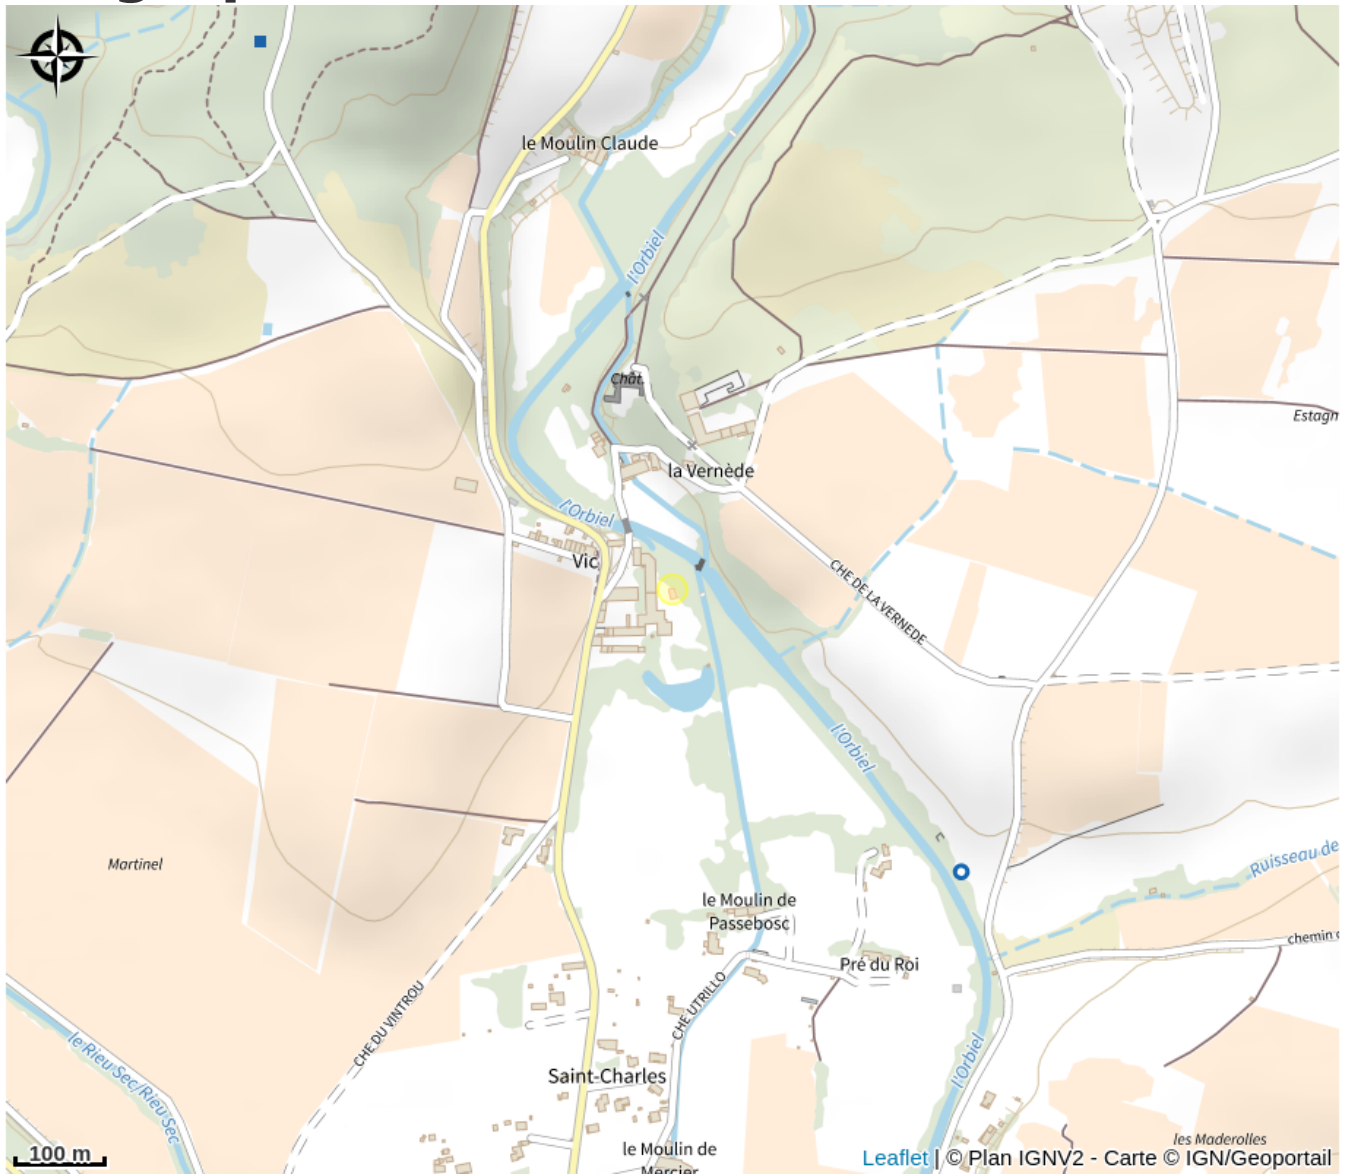

L'ANGE AU VIOLON - LOFT

Cabardès

Attribution : ANGE AU VIOLON LOFT EX

Useful information

Category : Accommodation

Type : Rental Accommodation

Description

Le Château a été construit vers 1850 par la famille Camille Don de Cépian, apparenté à la famille de Rolland. Leur blason figure sur le fronton du château et sur l'hôtel de ville de Carcassonne rue Aimé Ramond. L'architecte du château était connu : M. Champagne , contemporain de Viollet-Le-Duc. Sur la façade, on y voit les statues de Béatrice et DANTE ainsi que des statues représentant des allégories des saisons. La chapelle fut construite en 1866, elle a été consacrée par l'évêque lors du mariage de Don Cépian avec une princesse russe. Prairie et parc sur 10 hectares, piscine 14 x 7, étang, rivière, arbres bicentennaires, chapelle extérieure, ce lieu est magique. Cette partie extérieure est commune avec la location du Loft, soit jusqu'à 25 personnes. 2 nuits minimum hors saison, 5 nuits minimum du 10 juillet au 20 août 2022.

Geographical location

All useful information

Contact

Téléphone portable :

+33 6 60 80 32 17

Adresse :

Domaine de Vic

11600 CONQUES-SUR-ORBIEL