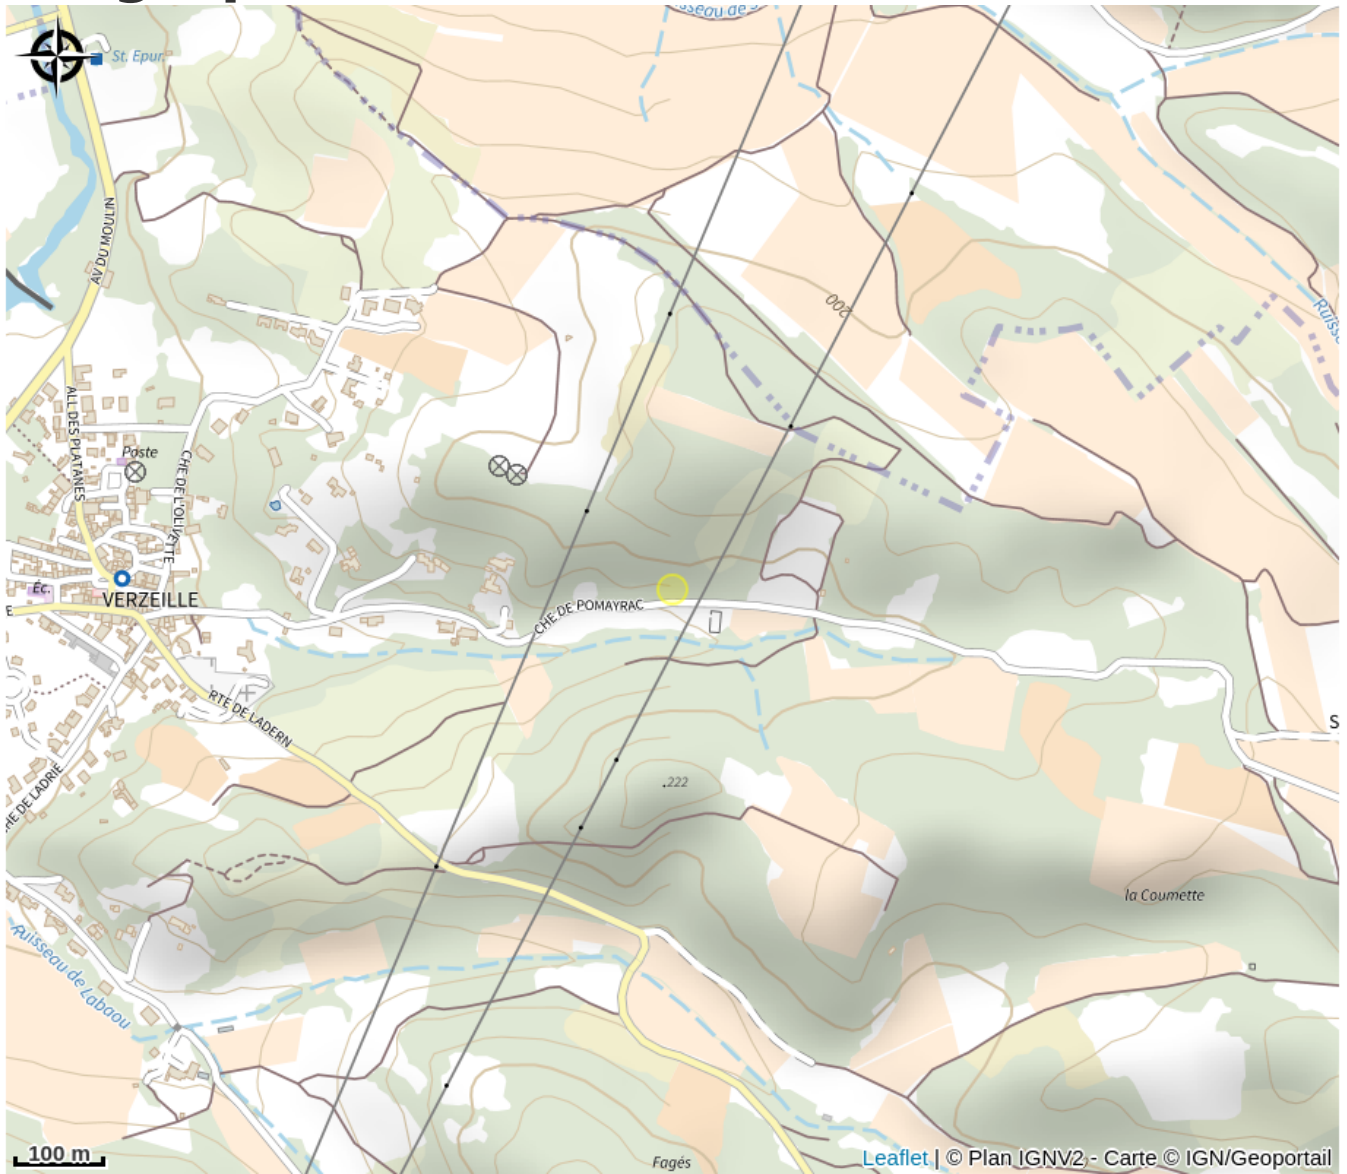

# DOMAINE ÉQUESTRE DE POMMAYRAC

Carcassonnais

*Pendant toute l'année scolaire, cours et stages à cheval et poney, avec une cavalerie de 25 chevaux et 17 poneys. Balades et séjours équestres découverte des Corbières. Initiation et perfectionnement aux différentes disciplines. Les randonnées sont exceptionnelles par la qualité des paysages, la diversité des chemins qui alternent forêts, ruisseaux, vignes et garrigues. Certains suivent des crêtes où la vue porte jusqu'aux Pyrénées et aux Hautes Corbières, d'autres traversent des vallons, serpentent le long des ruisseaux ou se perdent en forêt.*

# Description

During the whole school year, training courses and coaching for riding are offered, with a stable of 25 horses and 17 ponies. Excursions on horseback and discovery holidays in the Corbières. Initiation and improvement courses for different disciplines. Hiking trips are exceptional for the quality of the landscapes and the diversity of the trails that wind through forests, streams, vineyards and scrublands. Some follow the peaks where the view opens out onto the Pyrenees and the High Corbières mountain range, others cross valleys, meander along streams or are lost in the forests.

# Geographical location