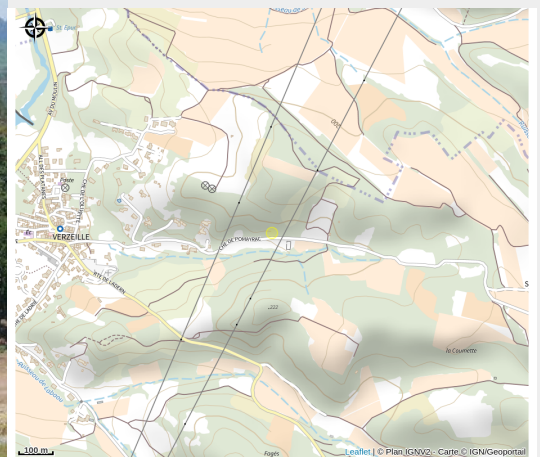

# DOMAINE ÉQUESTRE DE POMMAYRAC

Carcassonnais

*Pendant toute l'année scolaire, cours et stages à cheval et poney, avec une cavalerie de 25 chevaux et 17 poneys. Balades et séjours équestres découverte des Corbières. Initiation et perfectionnement aux différentes disciplines. Les randonnées sont exceptionnelles par la qualité des paysages, la diversité des chemins qui alternent forêts, ruisseaux, vignes et garrigues. Certains suivent des crêtes où la vue porte jusqu'aux Pyrénées et aux Hautes Corbières, d'autres traversent des vallons, serpentent le long des ruisseaux ou se perdent en forêt.*

# Description

During the whole school year, training courses and coaching for riding are offered, with a stable of 25 horses and 17 ponies. Excursions on horseback and discovery holidays in the Corbières. Initiation and improvement courses for different disciplines. Hiking trips are exceptional for the quality of the landscapes and the diversity of the trails that wind through forests, streams, vineyards and scrublands. Some follow the peaks where the view opens out onto the Pyrenees and the High Corbières mountain range, others cross valleys, meander along streams or are lost in the forests.

# Geographical location