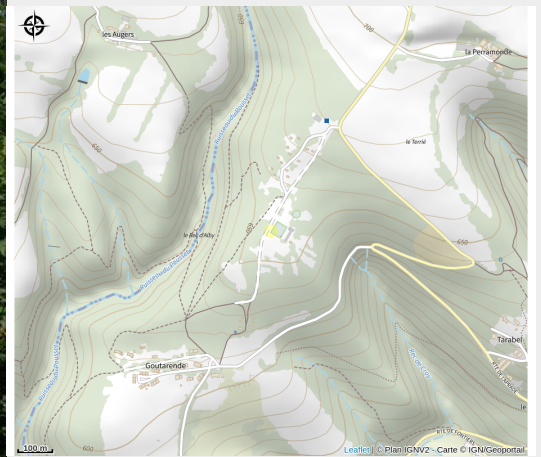

CENTRE ÉQUESTRE GOUTARENDE - VILLAGE DU CHEVAL

Montagne Noire

A 20 minutes de Carcassonne, dans une ambiance sympathique et conviviale, venez pratiquer la discipline de votre choix, que ce soit une équitation sportive (dressage, obstacle, cross, TREC), une promenade à thèmes dans les forêts environnantes (sortie avec baignade au lac, sortie de pleine lune, etc), ou encore une randonnée d'une journée. Location de shetlands en main pour promenades avec les tout petits.

Useful information

Category : Outdoor activities

Type : Equestrian activities

Label : Qualit'équidé

Description

20 min from Carcassonne, in a warm and friendly environment, come a practice the sport of your choice, from athletic horse riding (dressage, show jumping, cross-country, TREC), theme-based walks through the surrounding forests (outing with bathing in the lake, full-moon outing, etc.) or even a day trip. Hand-led Shetland pony hire for our younger customers.