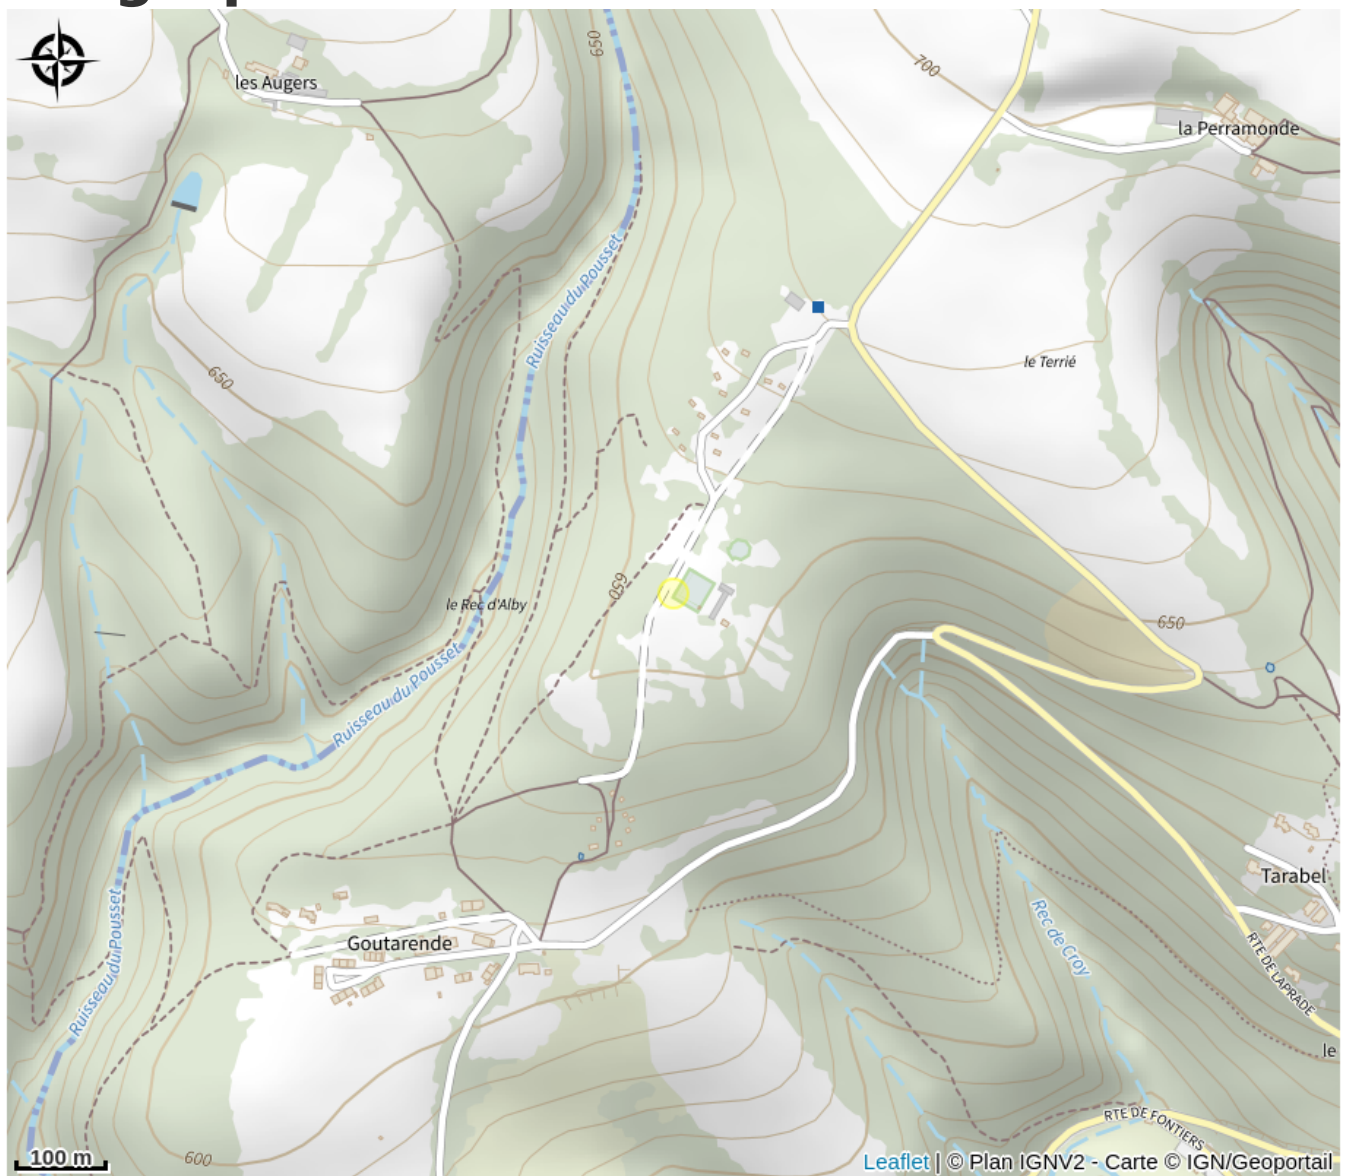

Geographical location