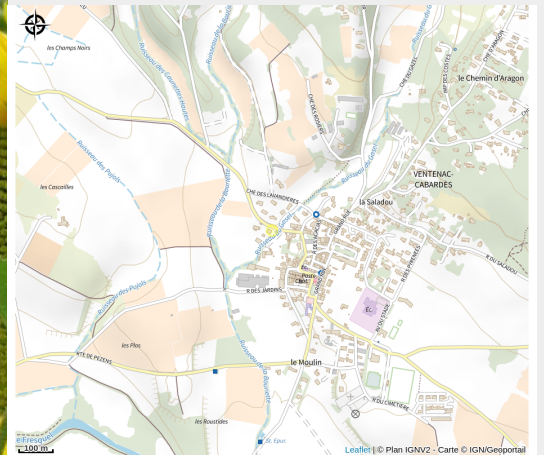

MIELLERIE DE VENTENAC

Cabardès

Attribution : Miellerie Abeille

Nous menons environ 600 ruches en apiculture pastorale. Notre région est très privilégiée pour l'apiculture. Elle nous permet de rayonner sur :

- Les Montagnes de l'Ariège où nous produisons du miel d'Acacia, de Châtaignier, de Tilleul, de Rhododendron, de Bruyère Callune, de Framboisier.
- Les Corbières d'où viennent nos miels de Romarin, Bruyère Blanche, Buplèvre et Garrigue.
- Le plateau du Cabardès où le thym, la ronce au printemps, de multiples fleurs de garrigue en début d'été, nous offrent des miels aux arômes caractéristiques.
- La Montagne Noire où nous produisons du miel de Châtaignier, de Forêt, de Maquis et un miel de Montagne plus en altitude.
- La plaine du Lauragais où nous produisons le Miel de Tournesol que nous vendons principalement en gros. En notre absence, un distributeur automatique avec une dizaine de miels

Useful information

Category : Wine cellars and local produce

Description

We have been based in Ventenac Cabardès, 10 minutes from Carcassonne, since 2002. We keep around 600 hives as part of pastoral beekeeping system. Our region is an ideal place for beekeeping. It gives us access to: