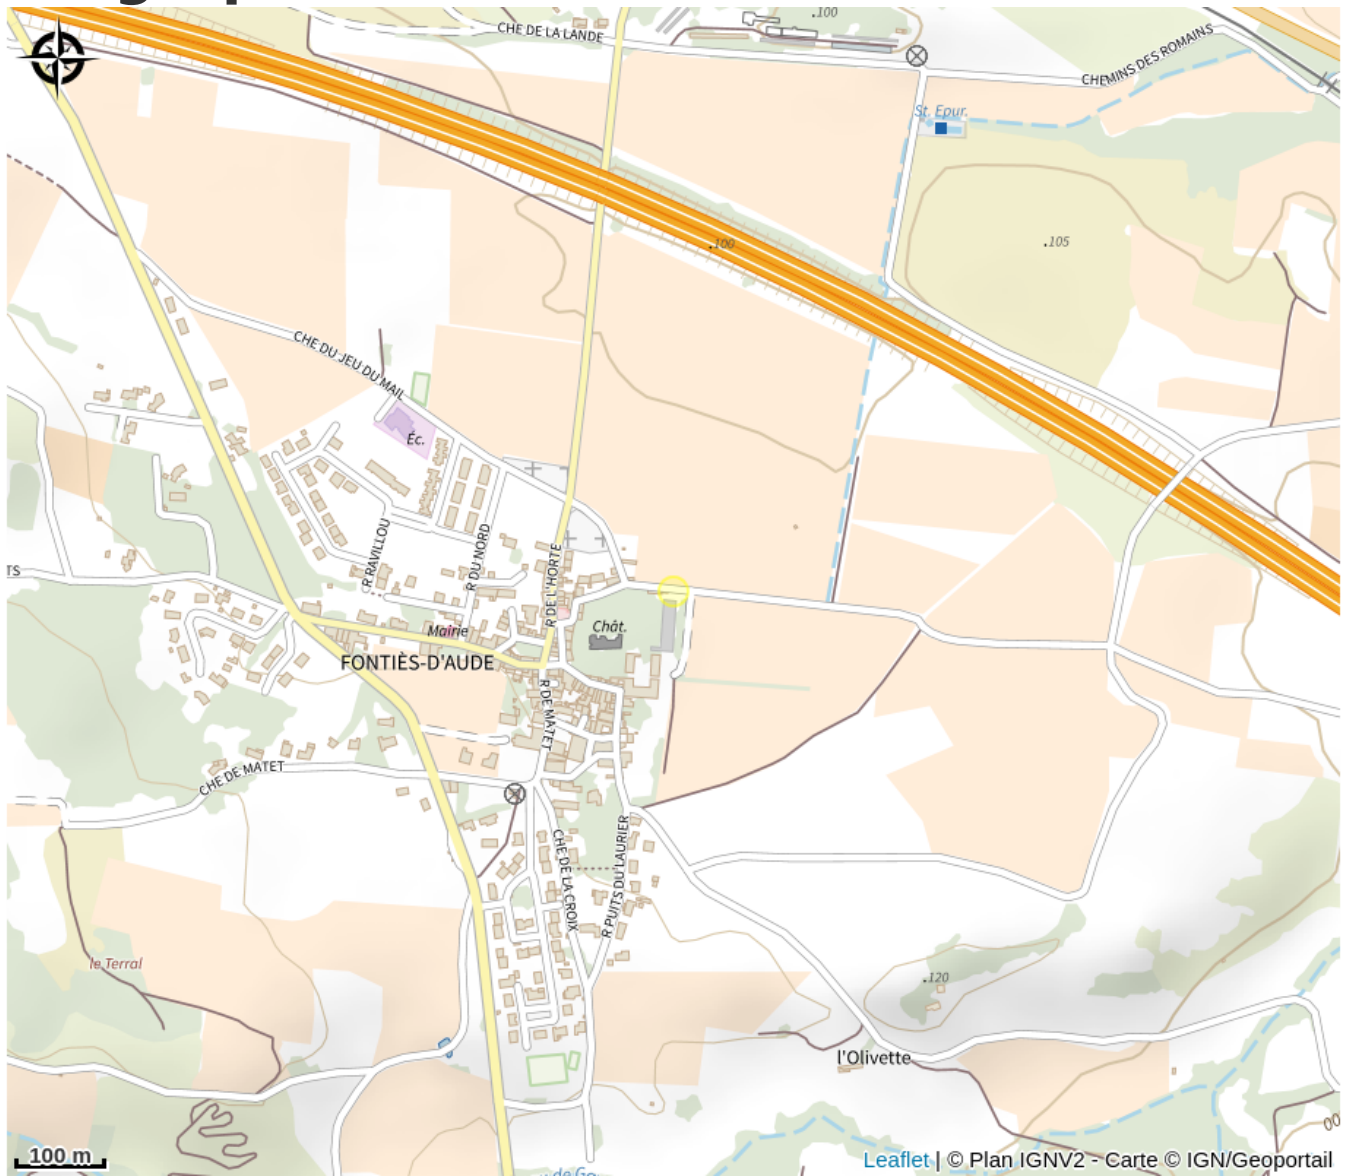

# CHÂTEAU FONTIÈS

Alaric

Attribution : ALLEE CH FONTIES

*Vignoble familial exploité depuis sa création en 1860, à 10km de la Cité de Carcassonne. Le vignoble se trouve dans la zone d'appellation Corbières et composé de 41 hectares de vignes au pied de la Montagne d'Alaric. La cave mesure 60 mètres de long, construite en 1869. Sur rendez vous pour des dégustations gratuites et vente directe de vins.*

# Description

Vignoble familial exploité depuis sa création en 1860, à 10km de la Cité de Carcassonne. Le vignoble se trouve dans la zone d'appellation Corbières et composé de 41 hectares de vignes au pied de la Montagne d'Alaric. La cave mesure 60 mètres de long, construite en 1860. Sur rendez vous pour des dégustations gratuites et vente directe de vins.

# Geographical location