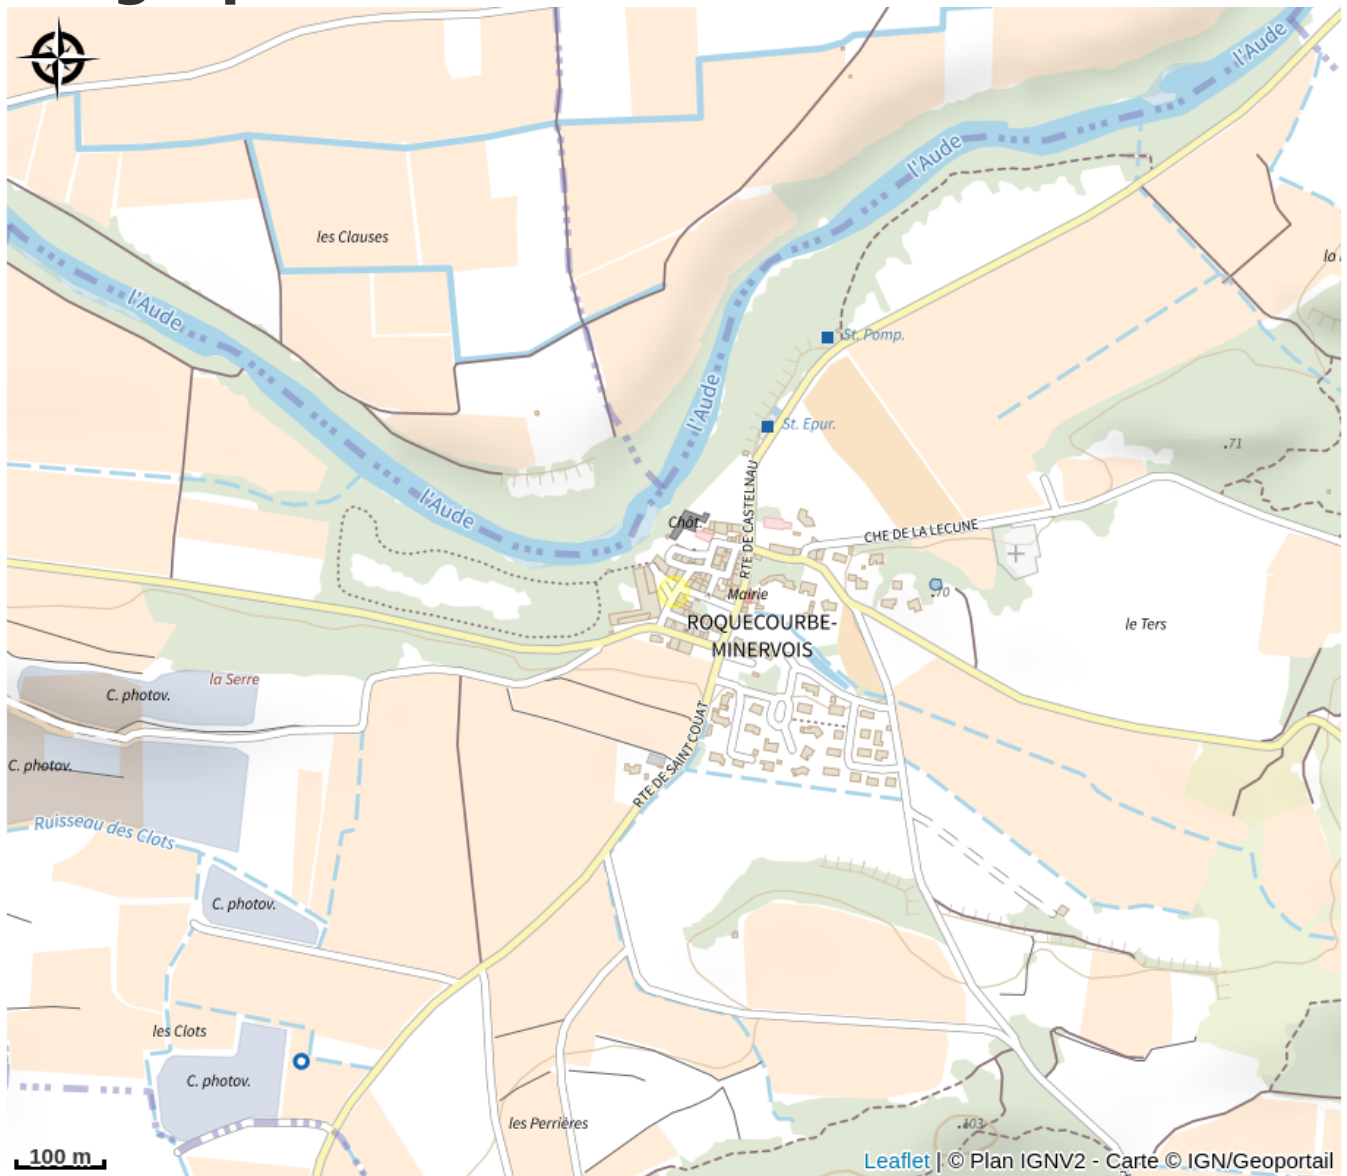

DOMAINE MONTAUDE

Canal du midi

Attribution : Domaine_de_Montaude_2

Useful information

Category : Wine cellars and local produce

Label : Agriculture raisonnée

Description

Le vignoble s'étend sur 70 hectares de vignes en AOP Minervois et Pays d'Oc, sur les coteaux et les terrasses des balcons de l'Aude. Attachés au respect de l'environnement et de leur terroir, Patricia et Philippe pratiquent une culture raisonnée et se sont engagés depuis 2019 dans une conversion en agriculture biologique. Ils vous accueilleront dans leur caveau au centre du village où vous pourrez déguster les différentes cuvées et découvrir les anciens chais dont les cuves, bâties en pierre de taille, disposent de murs et de voûtes atteignant 1.45 mètre d'épaisseur.

Geographical location

All useful information

Contact

Téléphone fixe :

+33 4 68 43 72 54

Téléphone portable :

+33 6 47 21 54 68

Page Facebook :

<https://www.facebook.com/Domaine-Montaude-1543163109325106/>

Adresse :

2 route de Saint Couat

11700 ROQUECOURBE-MINERVOIS

contact@domainemontaude.com

<https://www.domainemontaude.com/>