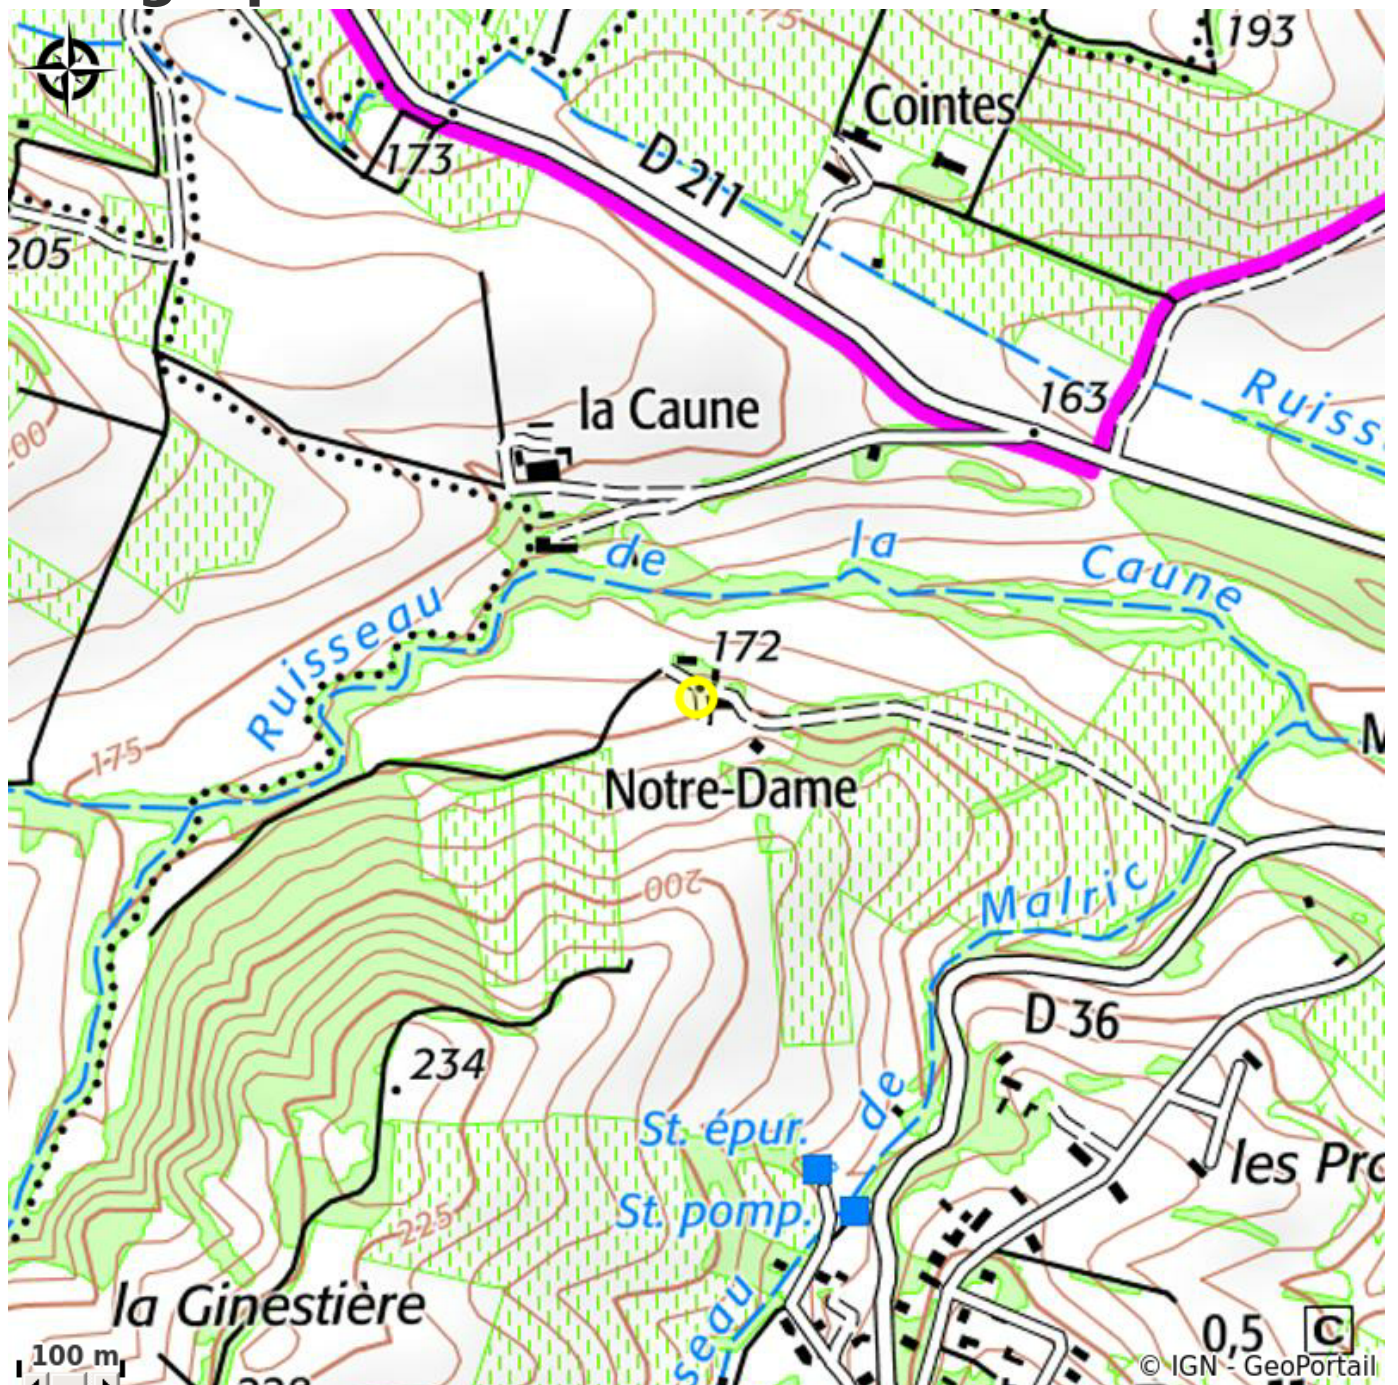

Geographical location