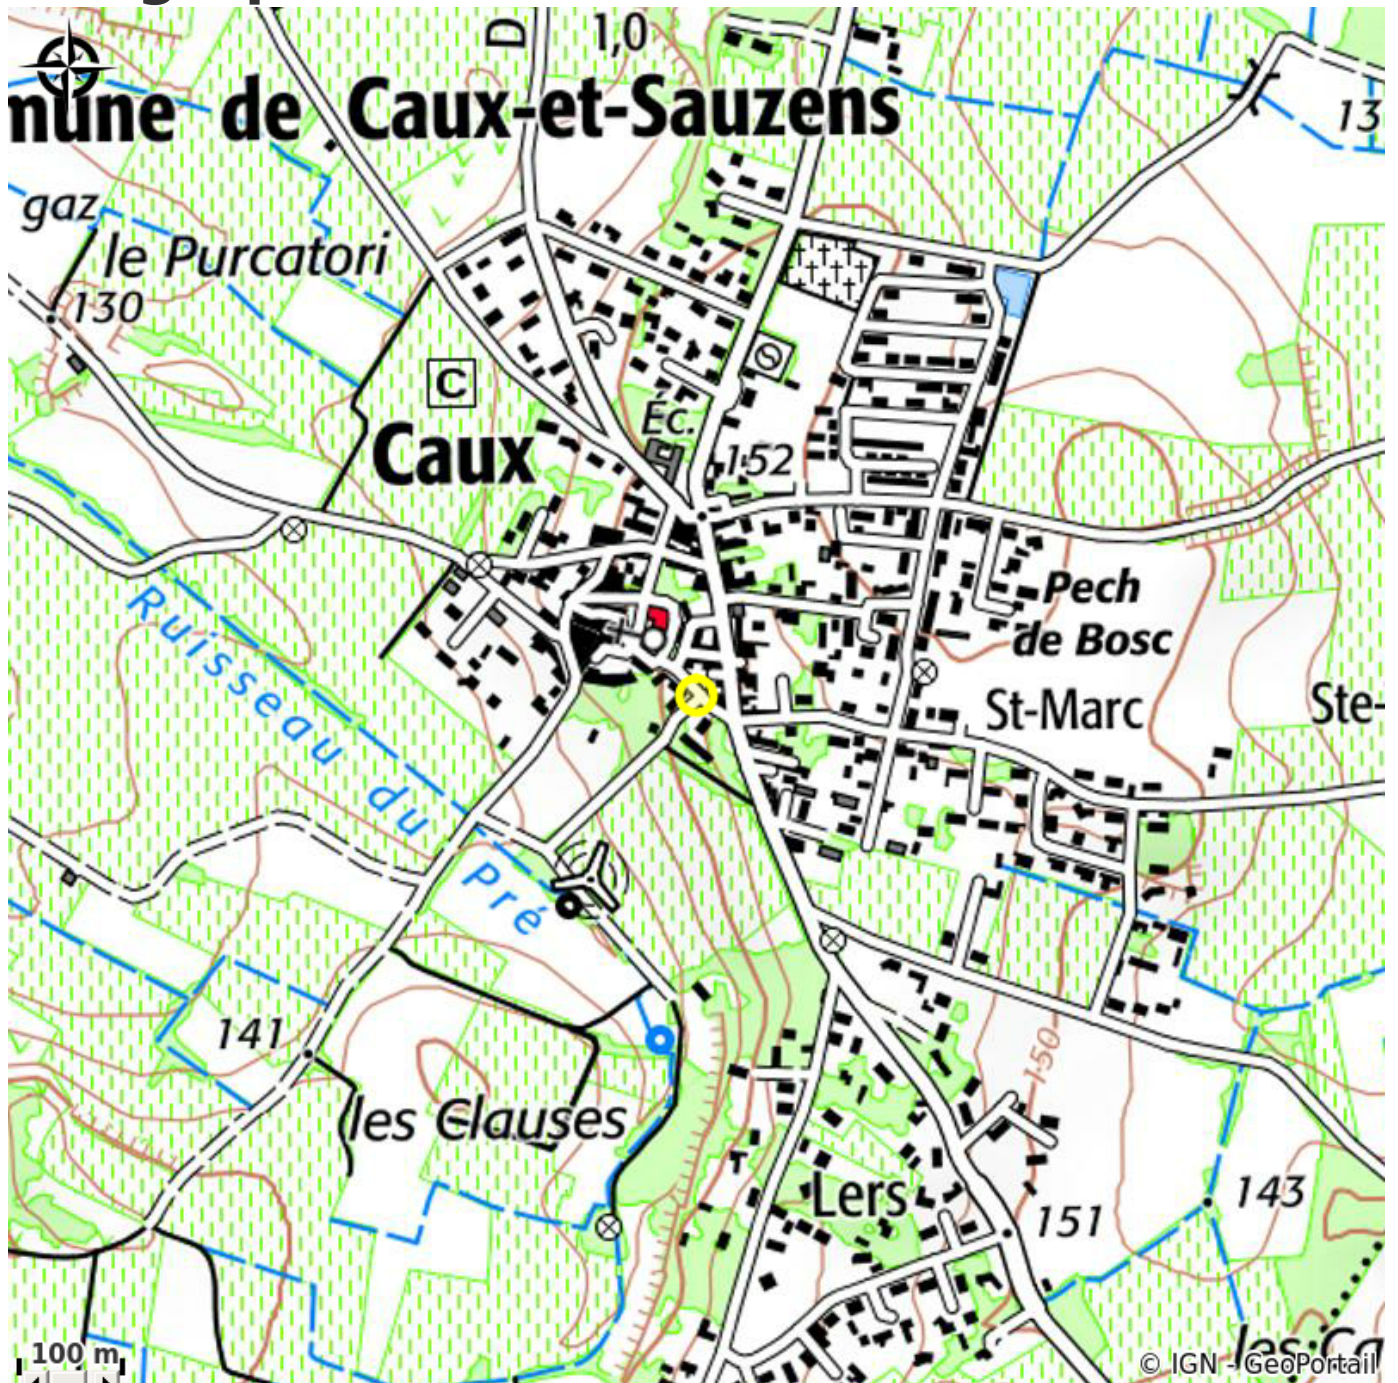

# CHÂTEAU DE CAUX ET SAUZENS

Canal du midi

Attribution : CHATEAU DE CAUX ET SAUZENS (Château de Caux et Sauzens)

## Useful information

Category : Wine cellars and local produce

Label : Pays Cathare, Vignobles et Découvertes, Qualité Sud de France

# Description

A beautiful estate 5 km from the Cité de Carcassonne on the edge of the Canal du Midi in the charming village of Caux et Sauzens. Tastings and themed activities about vines, wine, heritage and history.

# Geographical location