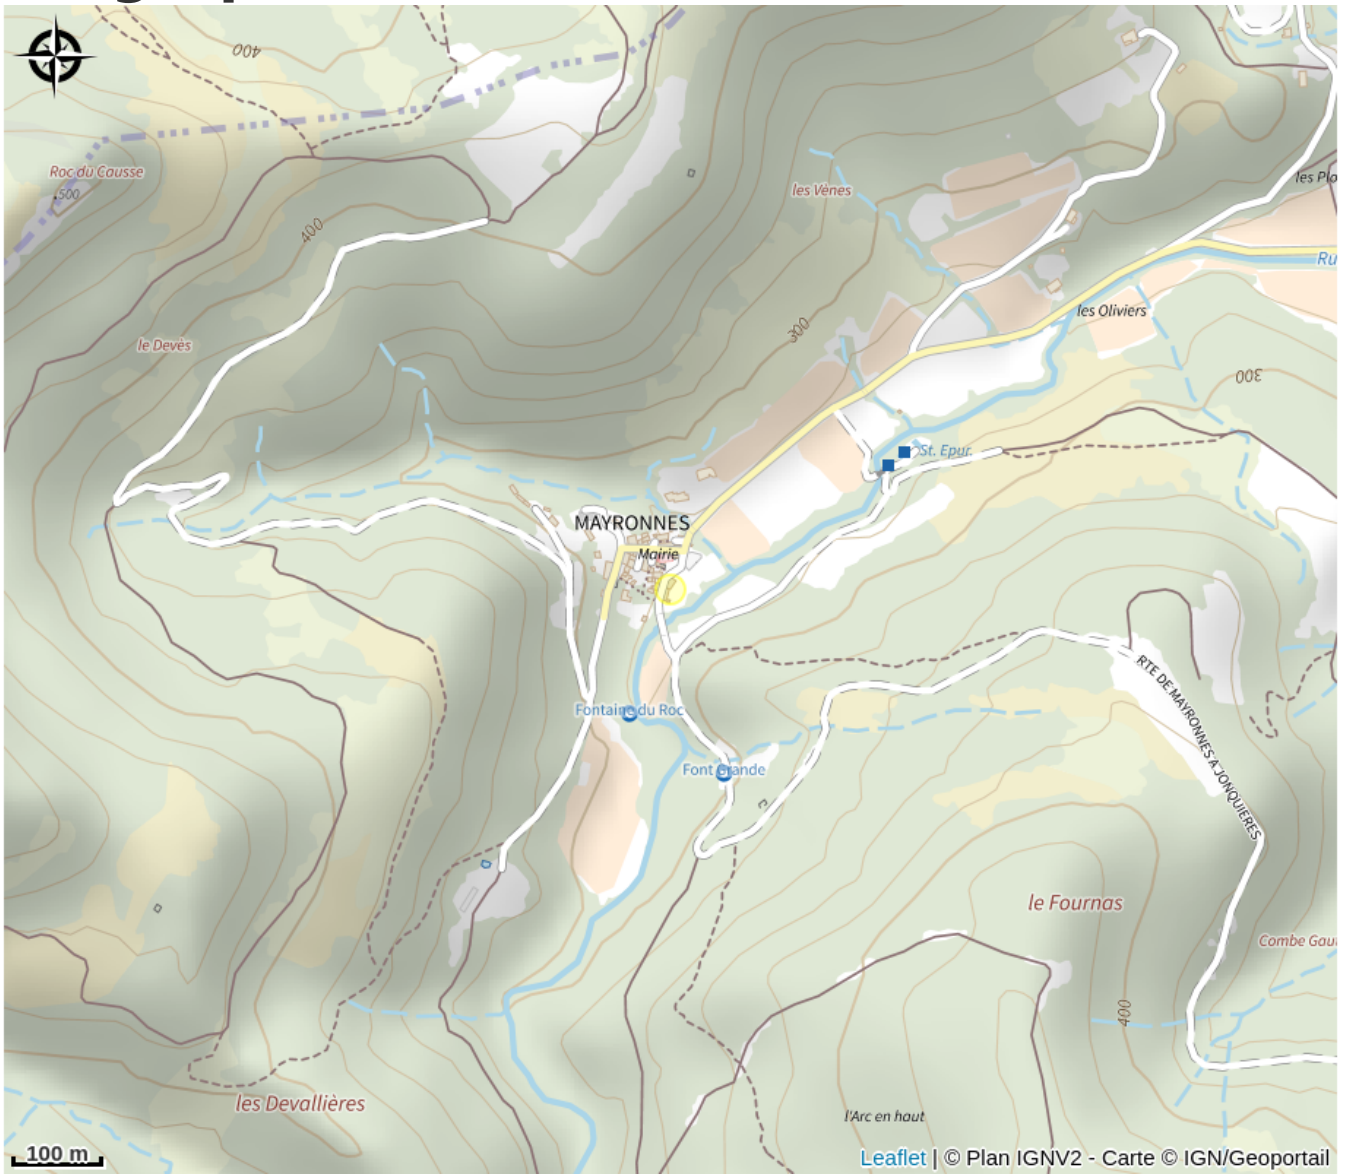

LA BERNEDE

Val de Dagne

Useful information

Category : Wine cellars and local produce

Geographical location

All useful information

Contact

Téléphone fixe :
+33 4 68 43 15 16