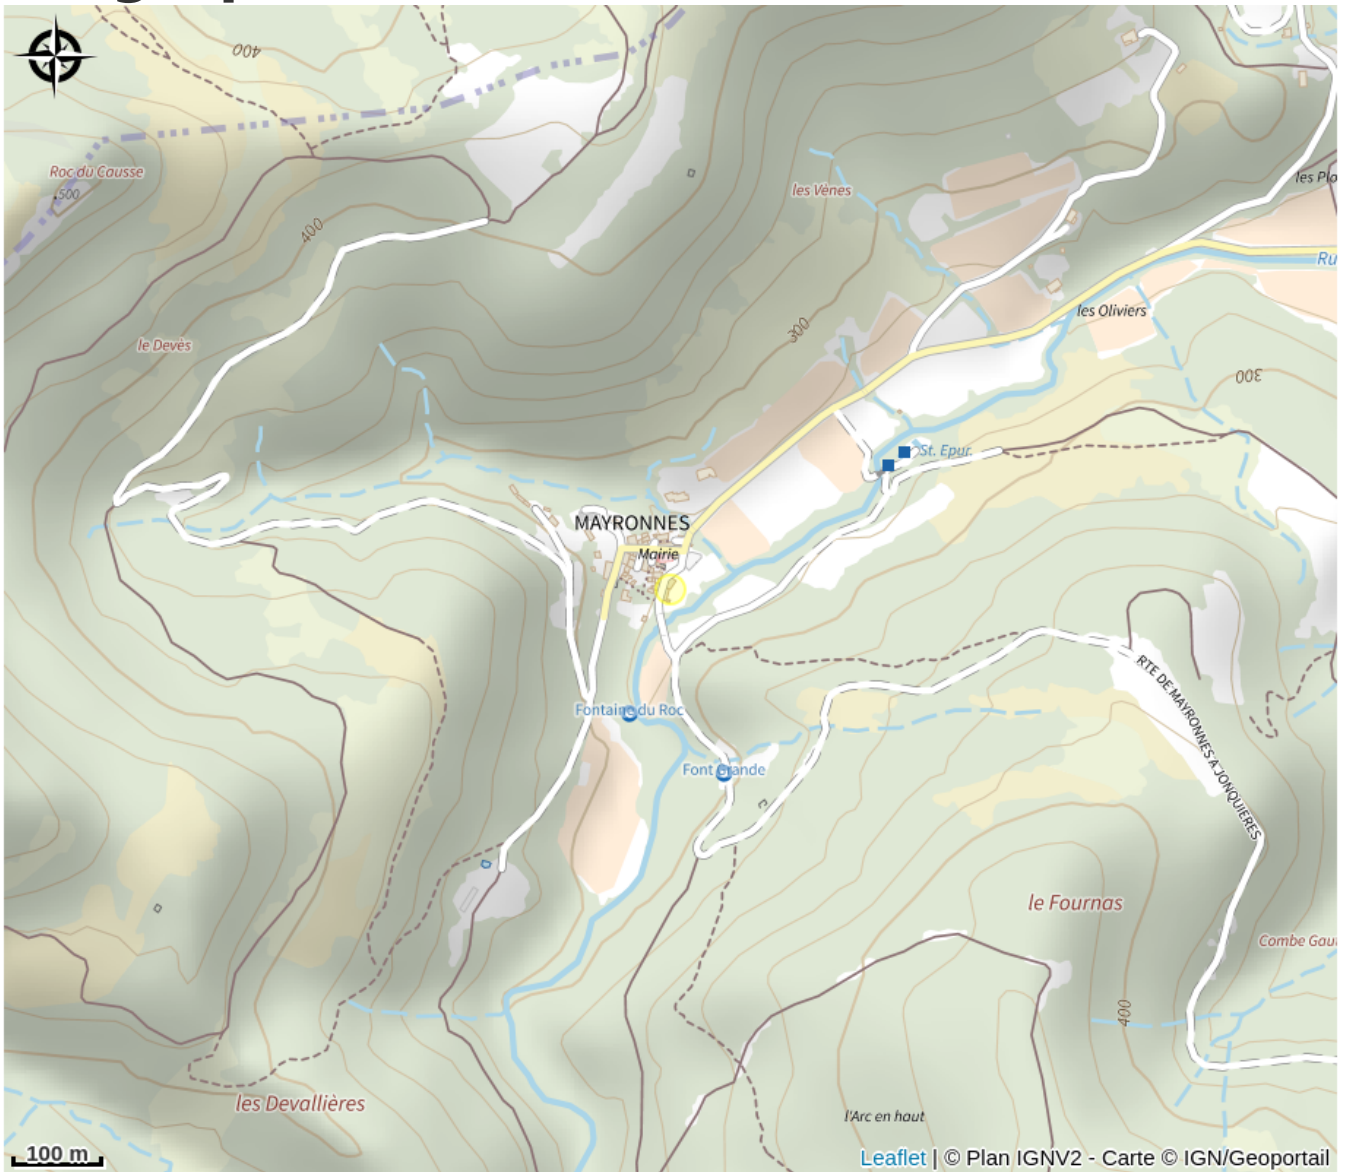

LA BERNEDE

Val de Dagne

Useful information

Category : Wine cellars and local produce

Geographical location

All useful information

Contact

Téléphone fixe :
+33 4 68 43 15 16