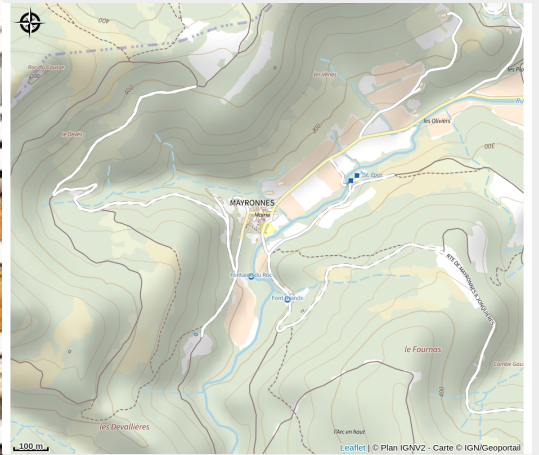

LA BERNEDE

Val de Dagne

Useful information

Category : Wine cellars and local produce

Geographical location

All useful information

Contact

Téléphone fixe :
+33 4 68 43 15 16