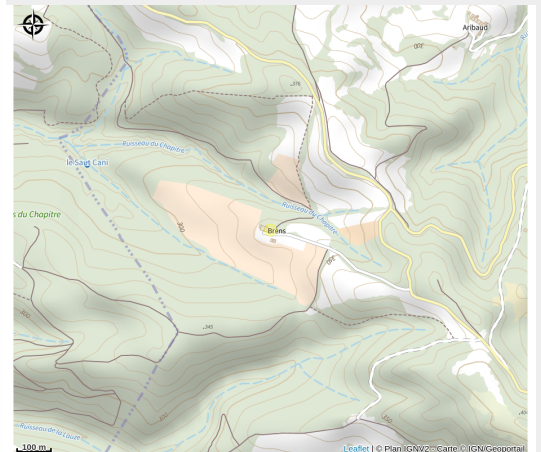

LE PAS DE LA DAME

Malepère

Attribution : pas de la dame (le pas de la dame)

Useful information

Category : Wine cellars and local produce

Label : Pays Cathare, Agriculture Biologique

Le Pas de la Dame, à Arzens, s'étend sur 26 ha de vignes. La palette de cépages se compose de merlot, cabernet franc, cabernet sauvignon, pinot noir, malbec, syrah, grenache et chardonnay. De la vigne au vin, une attention particulière est portée sur les intrants utilisés, de manière à n'employer que le strict nécessaire. La conduite de l'exploitation est ainsi raisonnée en fonction du stade végétatif, de la pression des maladies et des conditions météorologiques (adhésion à la Charte Natura 2000). De même, lors des vinifications, les fermentations alcooliques sont conduites en levures indigènes (naturellement présentes sur les baies

de raisin), c'est-à-dire qu'il n'y a pas de rajout de levures commerciales. Les vins sont vendus au caveau de dégustation, sur le domaine, et via le site Internet du Pas de la Dame.

Description

Le Pas de la Dame, à Arzens, s'étend sur 26 ha de vignes. La palette de cépages se compose de merlot, cabernet franc, cabernet sauvignon, pinot noir, malbec, syrah, grenache et chardonnay. De la vigne au vin, une attention particulière est portée sur les intrants utilisés, de manière à n'employer que le strict nécessaire. La conduite de l'exploitation est ainsi raisonnée en fonction du stade végétatif, de la pression des maladies et des conditions météorologiques (adhésion à la Charte Natura 2000). De même, lors des vinifications, les fermentations alcooliques sont conduites en levures indigènes (naturellement présentes sur les baies de raisin), c'est-à-dire qu'il n'y a pas de rajout de levures commerciales. Les vins sont vendus au caveau de dégustation, sur le domaine, et via le site Internet du Pas de la Dame.