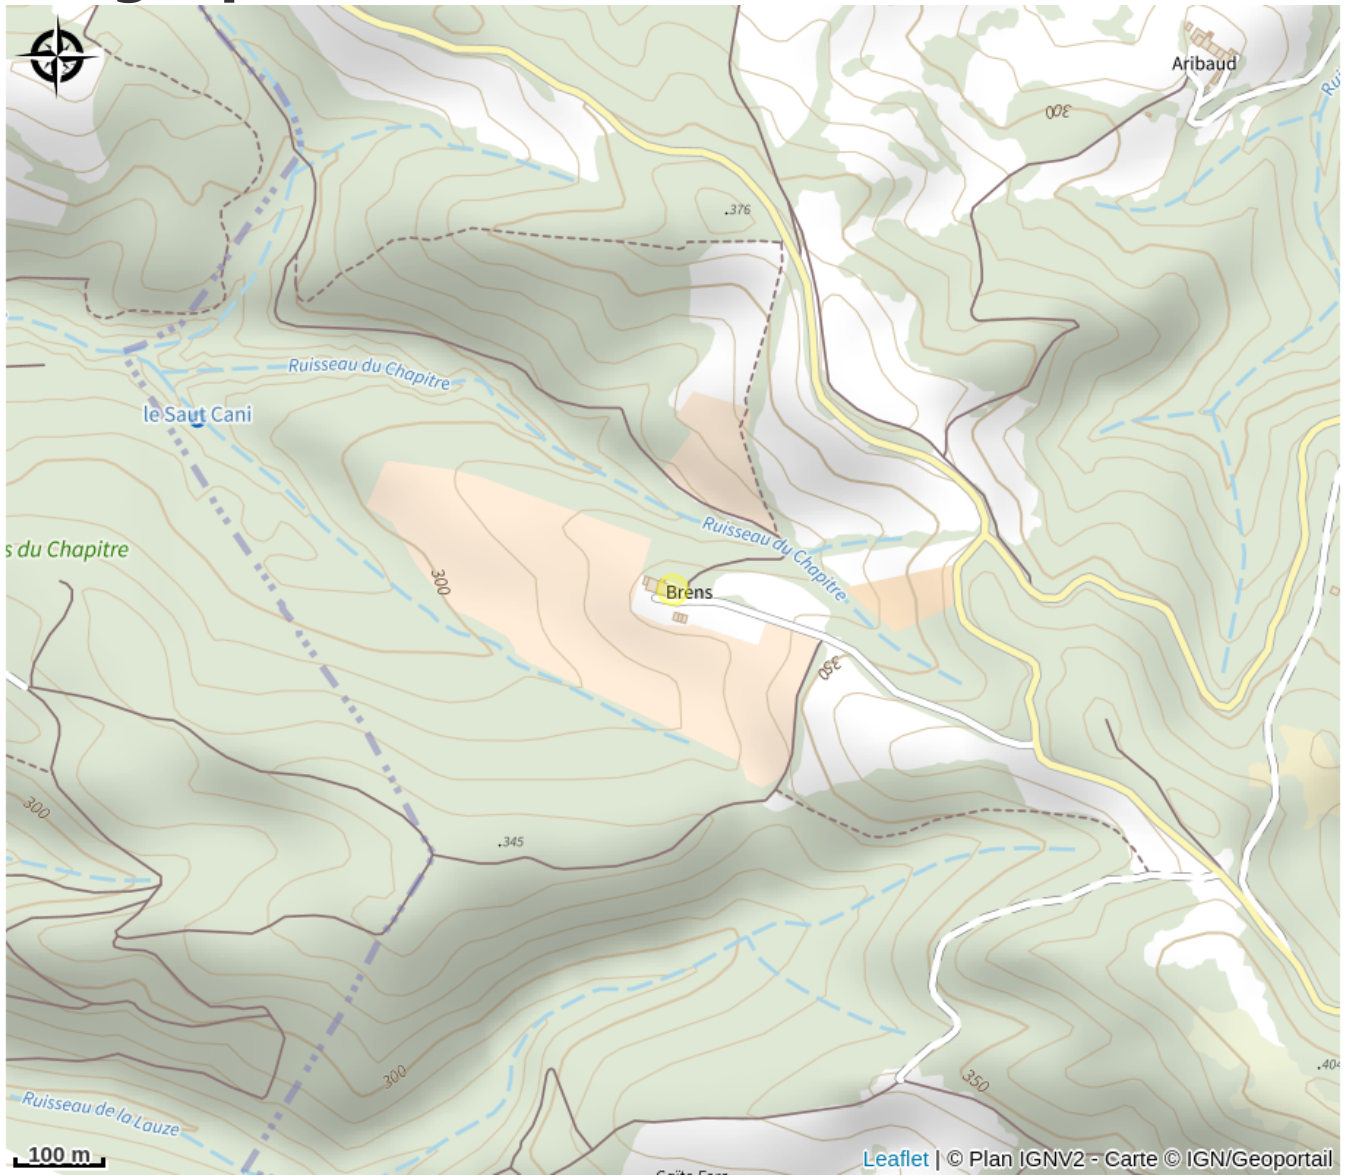

Geographical location