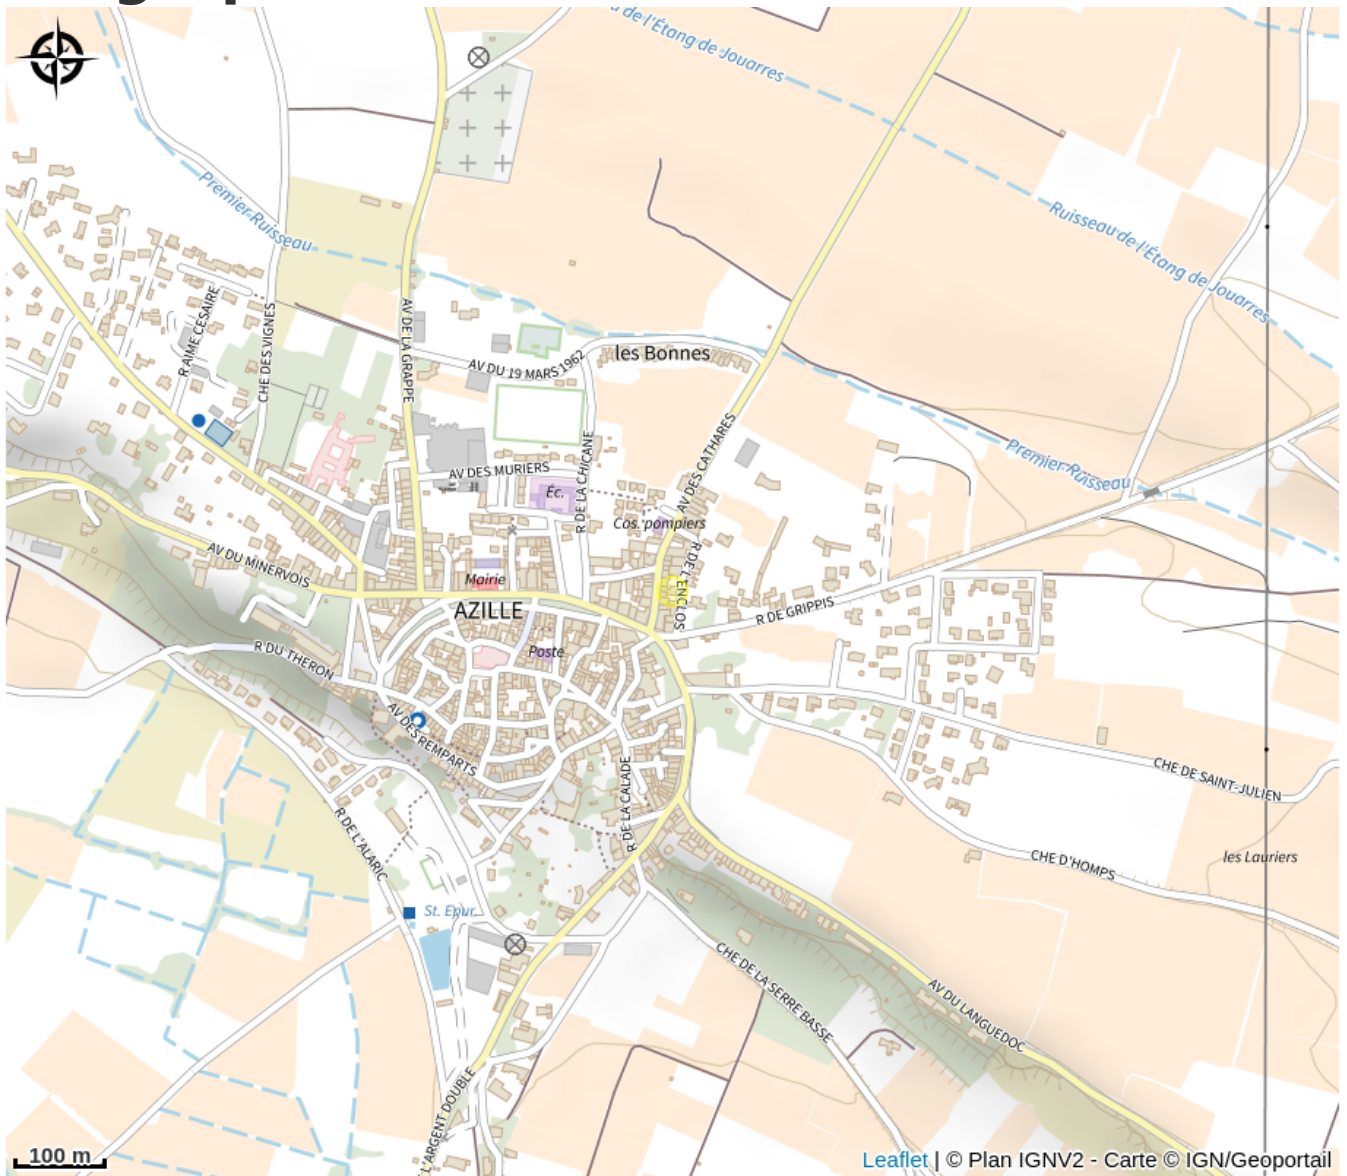

Geographical location