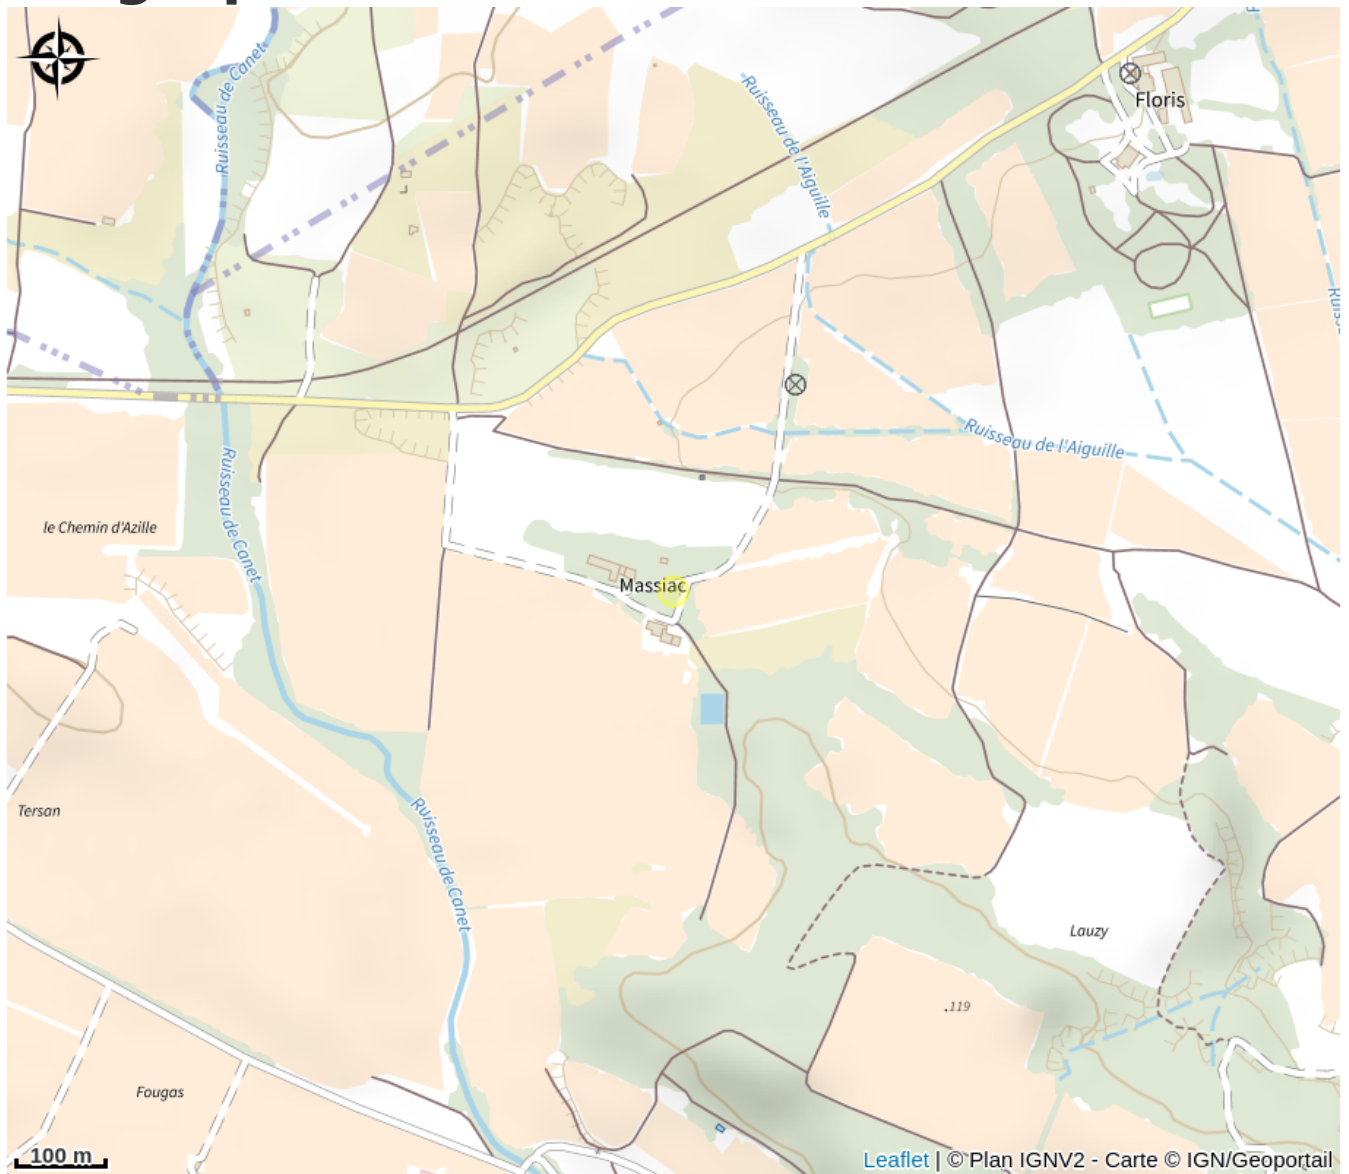

# DOMAINE DE MASSIAC

Minervois

Attribution : MASSIAC CAVE VUE

*Le Domaine de Massiac étend ses terres entre le Mont Alaric des Corbières et la Montagne Noire au cœur du Minervois. Sculptées par les vents du cers et du marin, les vignes plongent leurs racines dans une terre blonde, filtrante et bien drainée. Gorgées de soleil, elles s'élancent sur des coteaux entremêlés de pins et garrigue. 27ha de vignes sont en production à l'heure actuelle dont la moitié en AOP Minervois et l'autre moitié en IGP Pays d' Oc. Une gamme de 8 bouteilles décline des vins travaillés avec soin et passion selon le terroir, les cépages, le climat, le millésime. Rouges, blancs, rosés, labellisés bio en 2023. Vente au domaine sur rdv, du lundi au samedi. Egalement, boutique en ligne. Visite du domaine et dégustations sur rendez-vous. Le Domaine de Massiac accueille ponctuellement des manifestations culturelles, ainsi que, en été, des*

# Geographical location