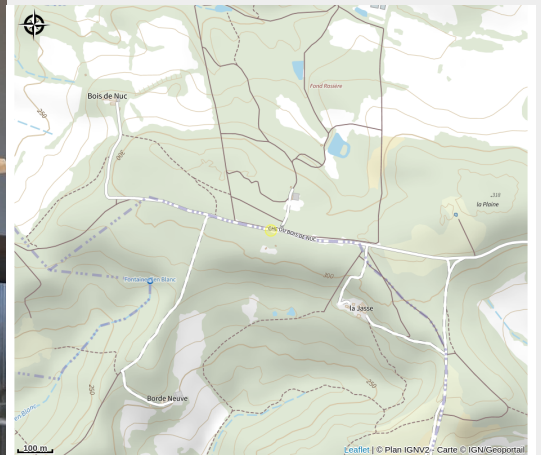

DOMAINE DE FON ROSIERE

Cabardès

Attribution : FON-ROSIERE-RESTO-BAR

Restaurant situé dans un parc de chasse et de pêche de 100 ha clos avec des champs, des bois, des landes et des lacs. Chasseur ou non, venez déjeuner ou dîner, en salle ou en extérieur, fêter votre anniversaire, votre départ à la retraite, ... Menus ou apéritifs dînatoires sur réservation toute l'année.

Geographical location

All useful information

Contact

Téléphone portable :

+33 6 14 40 87 25

Page Facebook :

<https://www.facebook.com/groups/518440581914144>

Adresse :