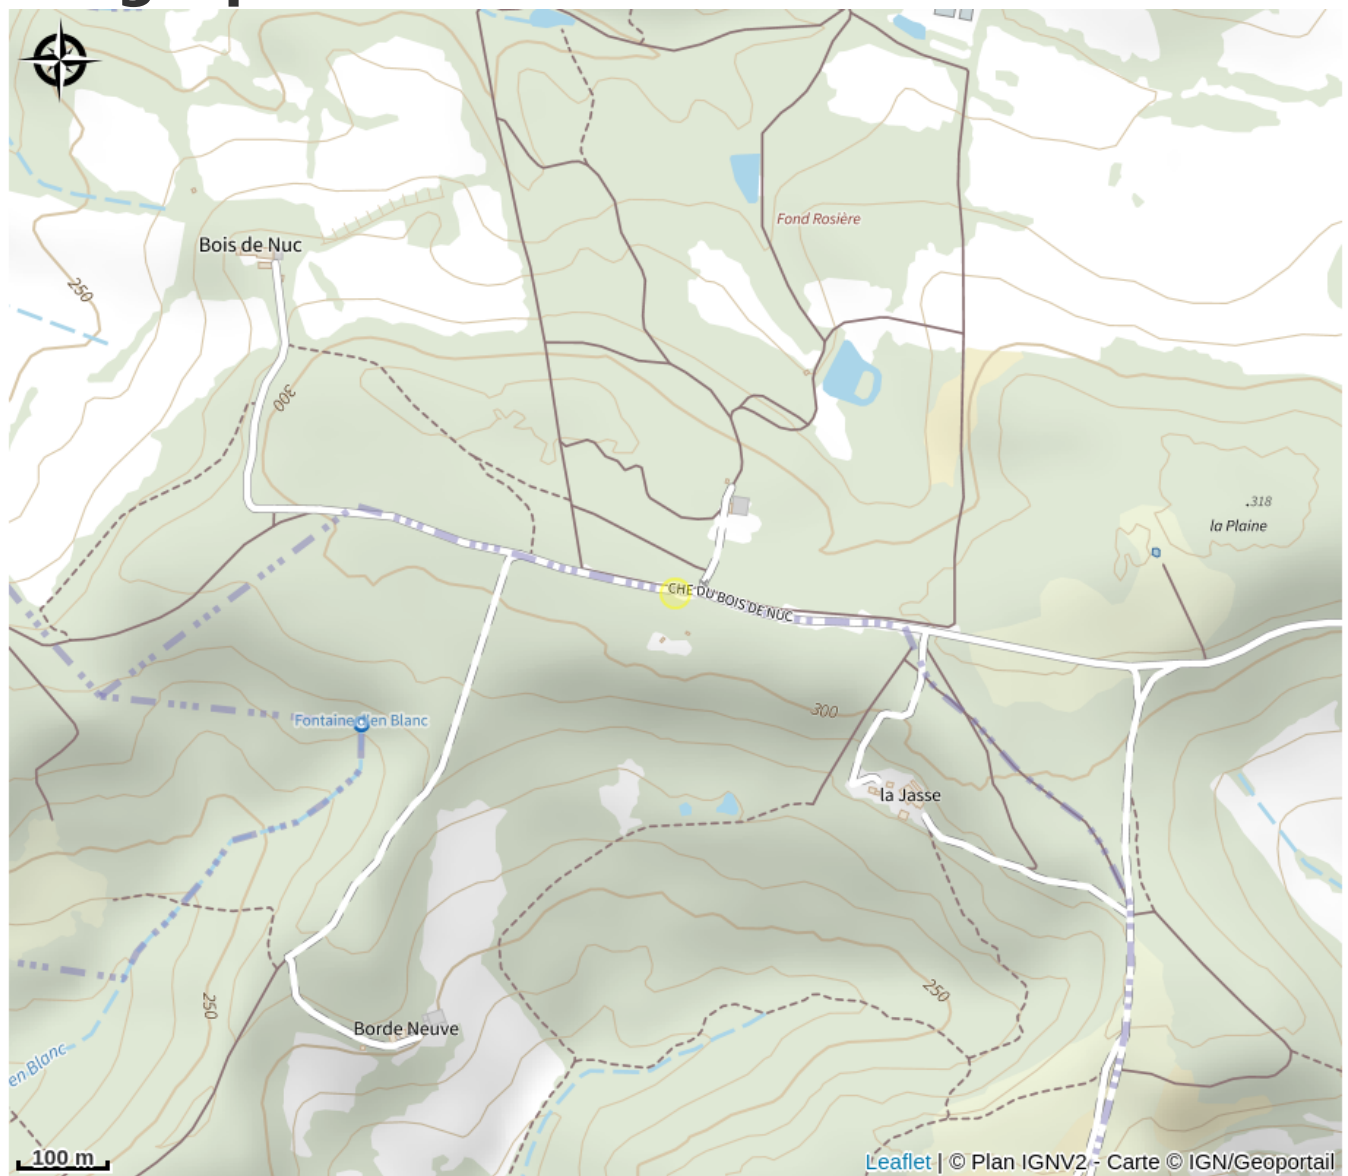

DOMAINE DE FON ROSIERE

Cabardès

Attribution : FON-ROSIERE-RESTO-BAR

Restaurant situé dans un parc de chasse et de pêche de 100 ha clos avec des champs, des bois, des landes et des lacs. Chasseur ou non, venez déjeuner ou dîner, en salle ou en extérieur, fêter votre anniversaire, votre départ à la retraite, ... Menus ou apéritifs dînatoires sur réservation toute l'année.

Geographical location

All useful information

Contact

Téléphone portable :

+33 6 14 40 87 25

Page Facebook :

<https://www.facebook.com/groups/518440581914144>

Adresse :