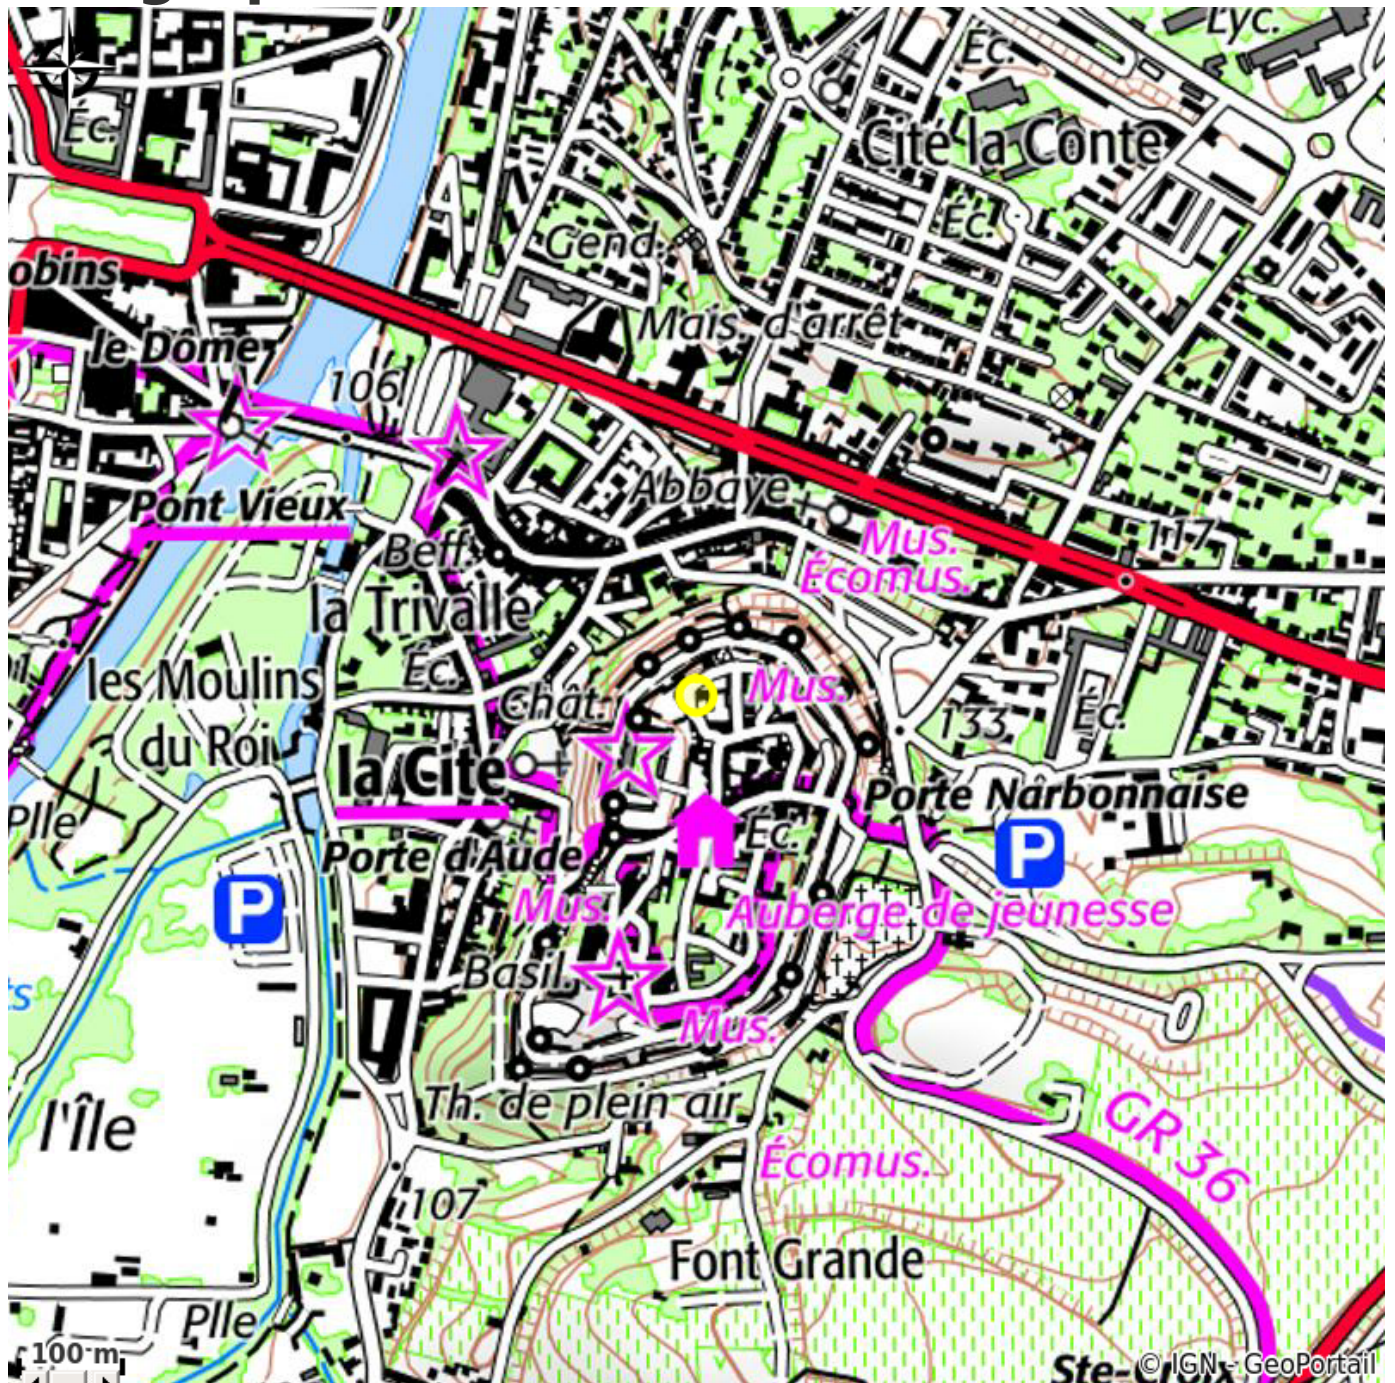

# LE CRÉNEAU

Canal du midi

Attribution : creneau 1 (web)

*Établissement refait à neuf, vue panoramique sur le Château Comtal, Pyrénées et ville avec coucher de soleil exceptionnel.*

# Description

Renovated establishment, panoramic view of the Château Comtal, the Pyrenees and the city with an exceptional sunset.

# Geographical location