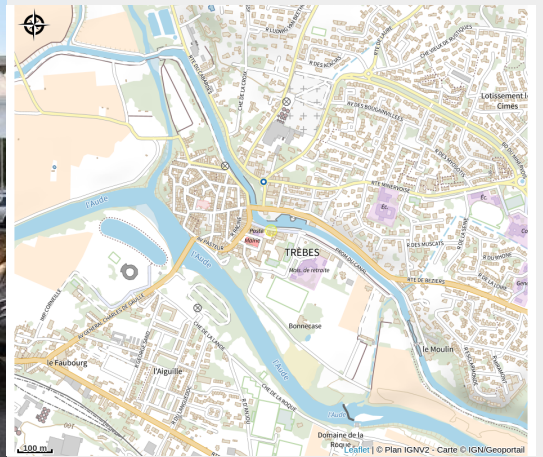

# LE QUAI

Canal du midi

*Restaurant situé au bord du Canal du Midi.*

# Description

Restaurant situé au bord du Canal du Midi.