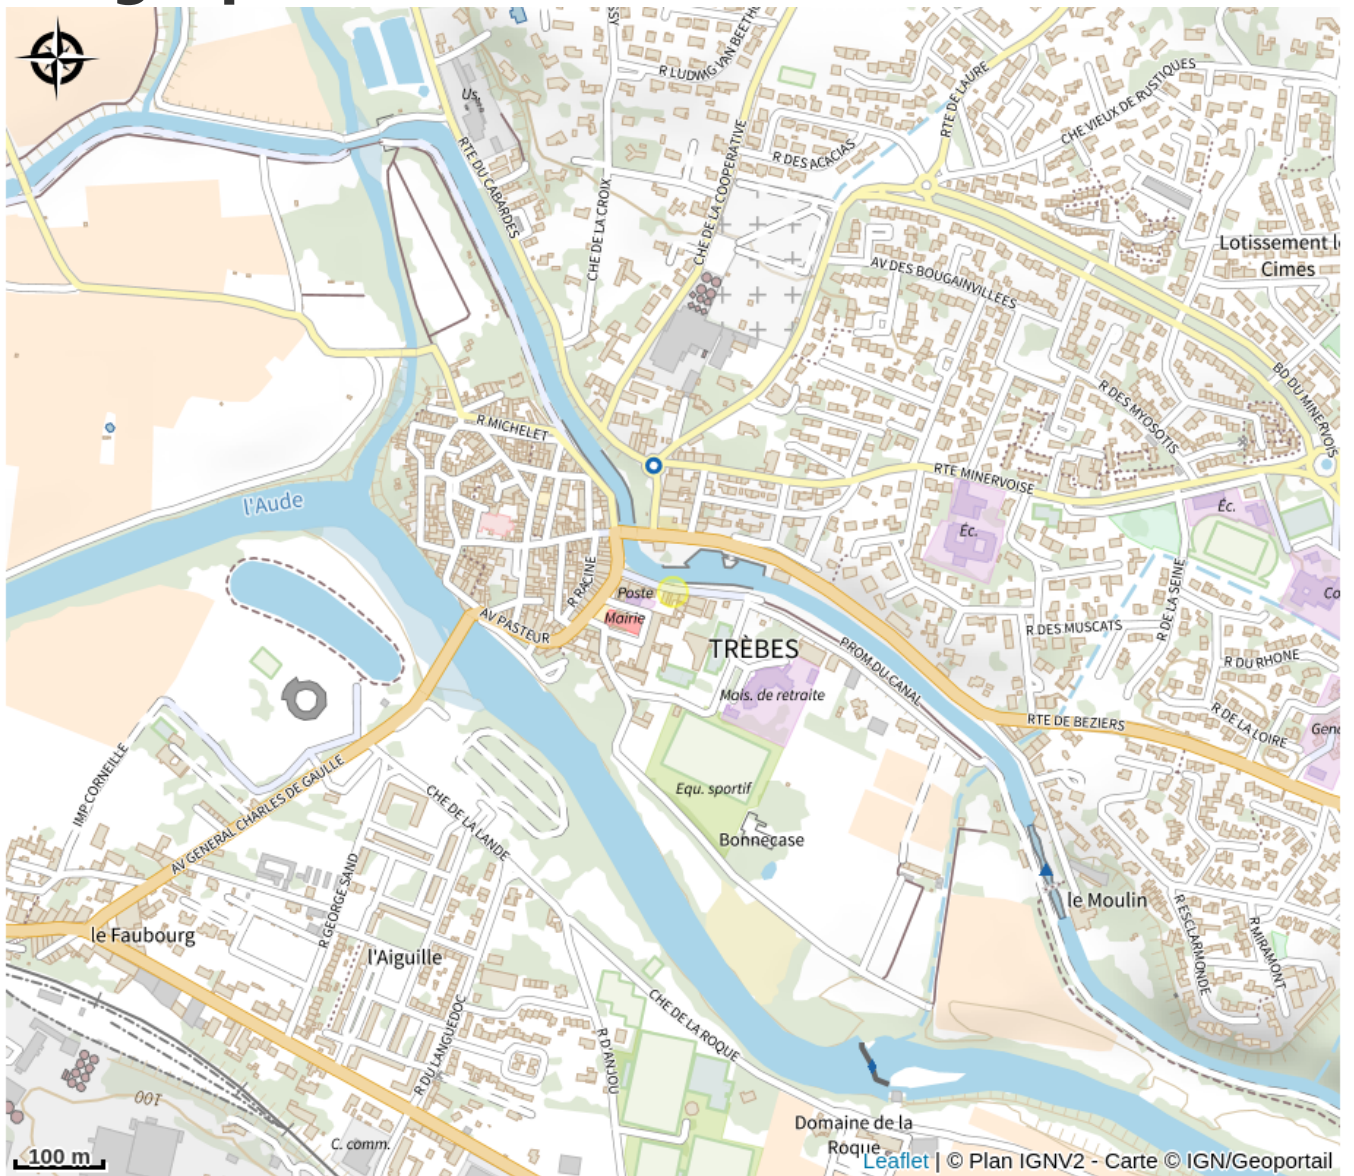

# LE QUAI

Canal du midi

Cuisine familiale de qualité, viande et poisson , produits locaux Fermé du 15 novembre au 15 mars

## Useful information

Category : Restaurants

# Description

Restaurant situé au bord du canal du Midi sur le port de Trèbes

# Geographical location