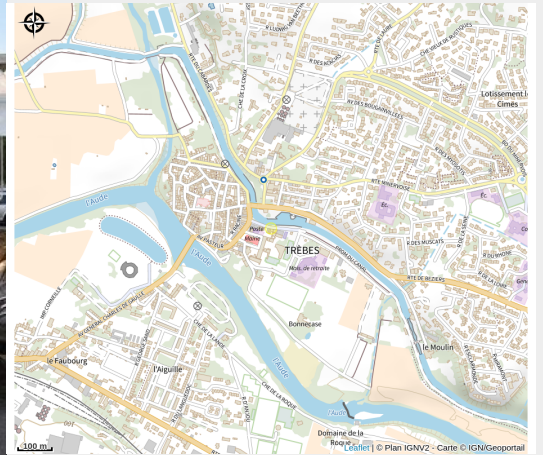

# LE QUAI

Canal du midi

*Restaurant situé au bord du Canal du Midi.*

# Description

Restaurant situé au bord du Canal du Midi.

# Geographical location