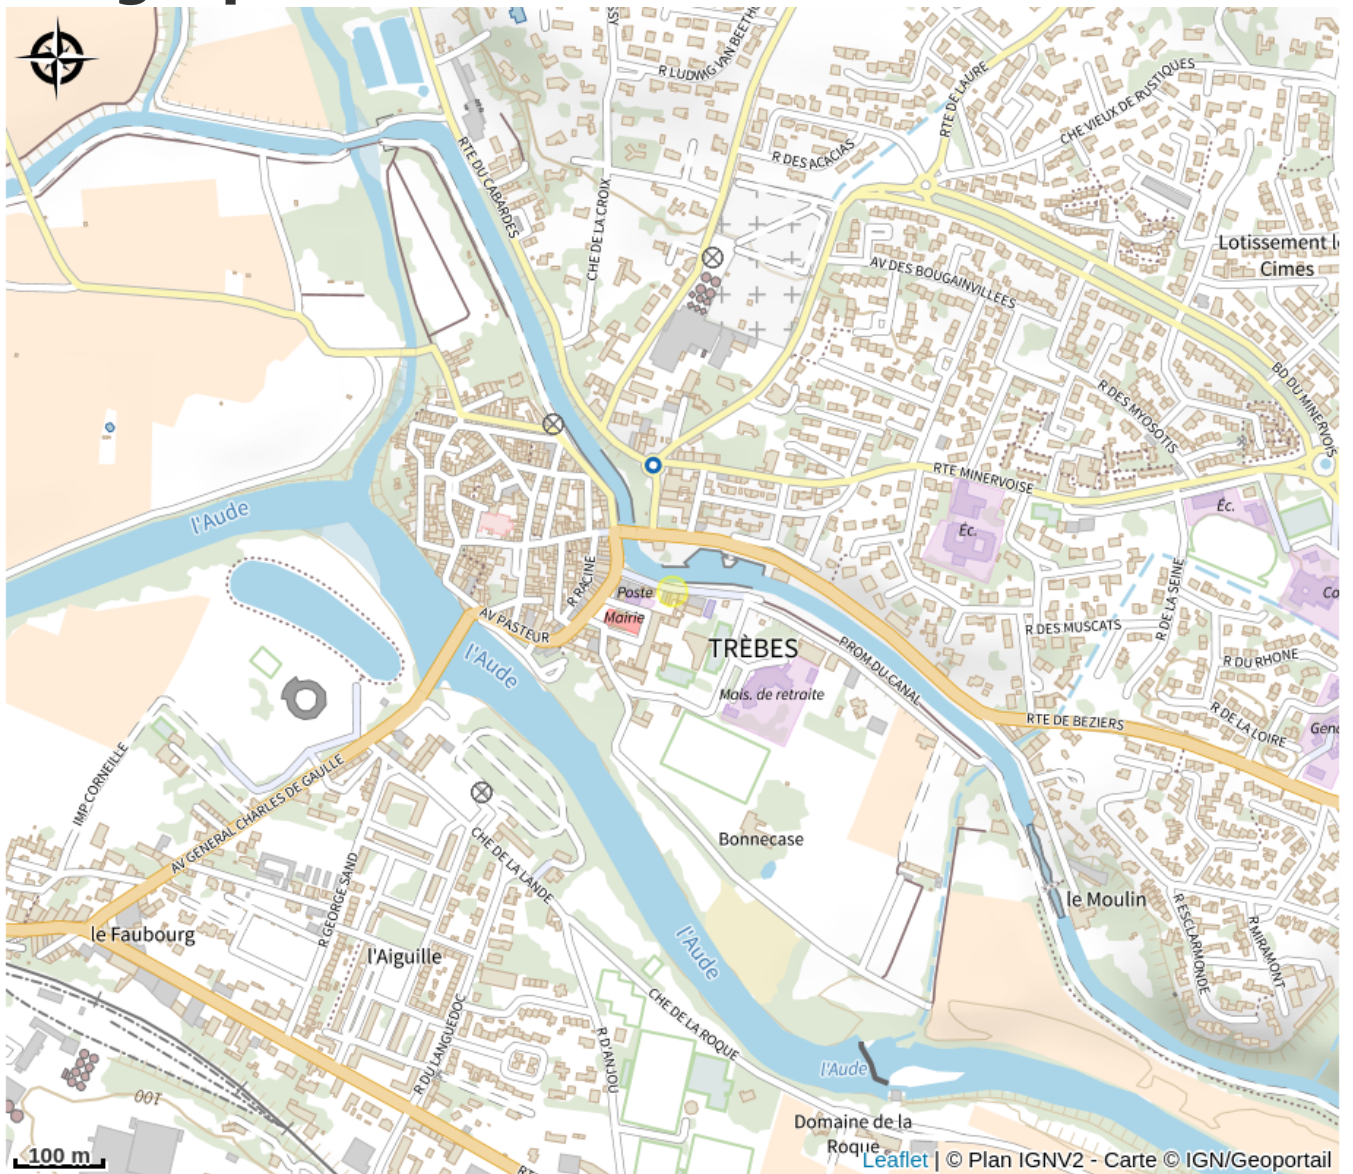

# LE QUAI

Canal du midi

*Restaurant situé au bord du Canal du Midi.*

## Useful information

Category : Restaurants

# Description

Restaurant situé au bord du Canal du Midi.

# Geographical location