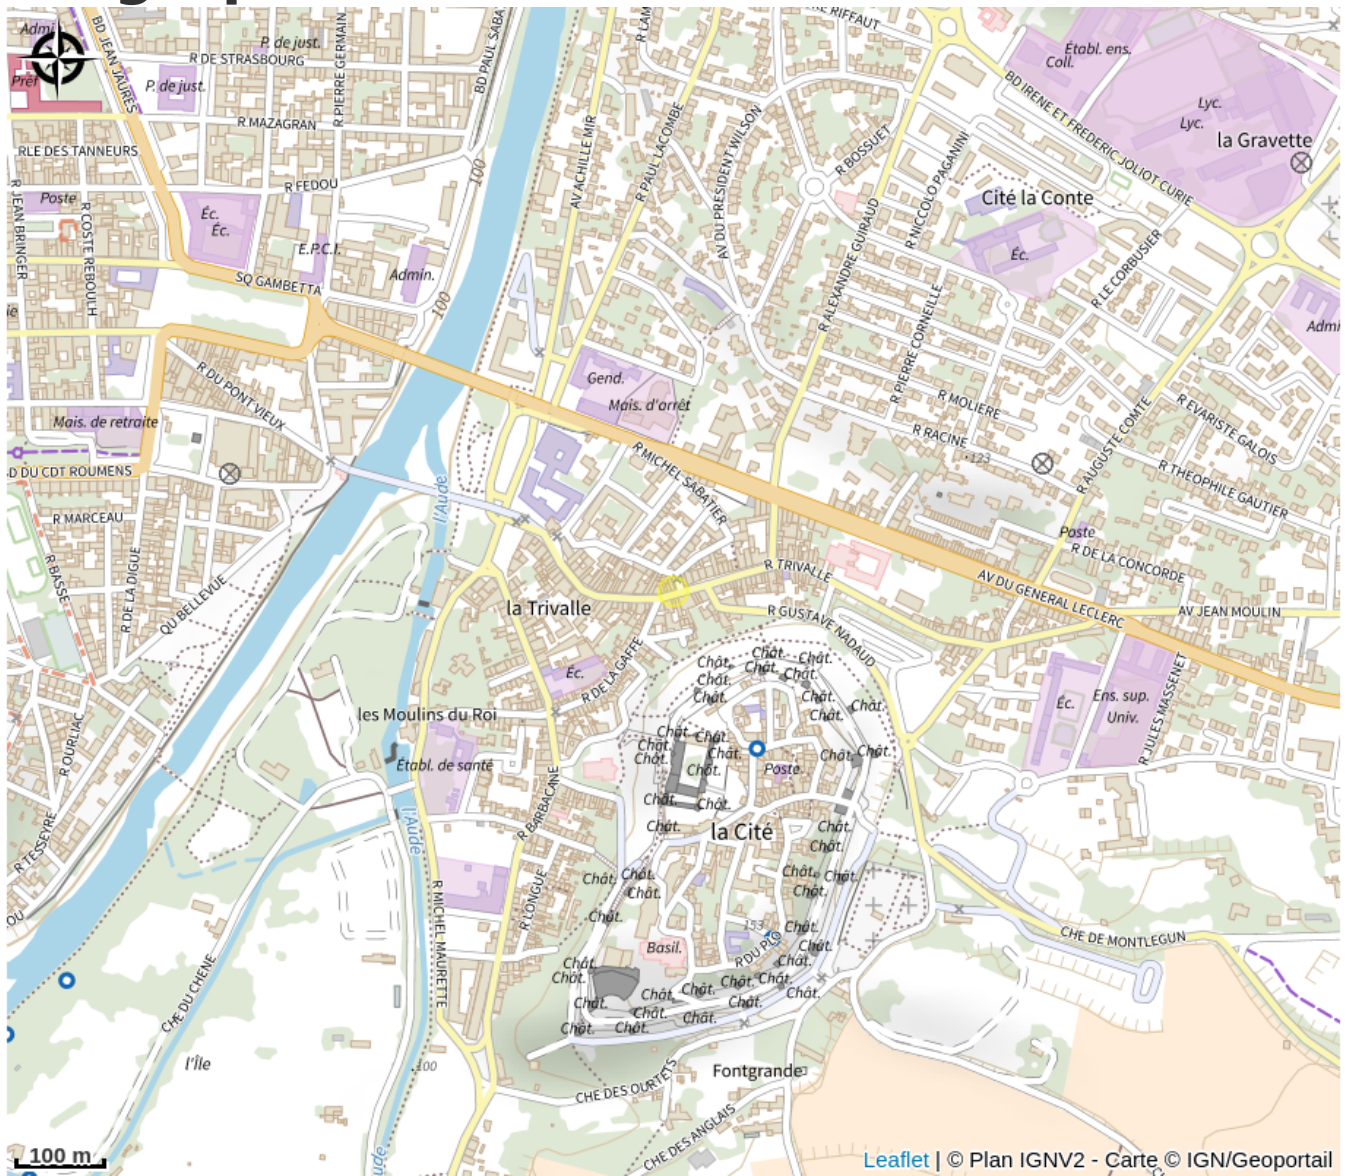

Geographical location