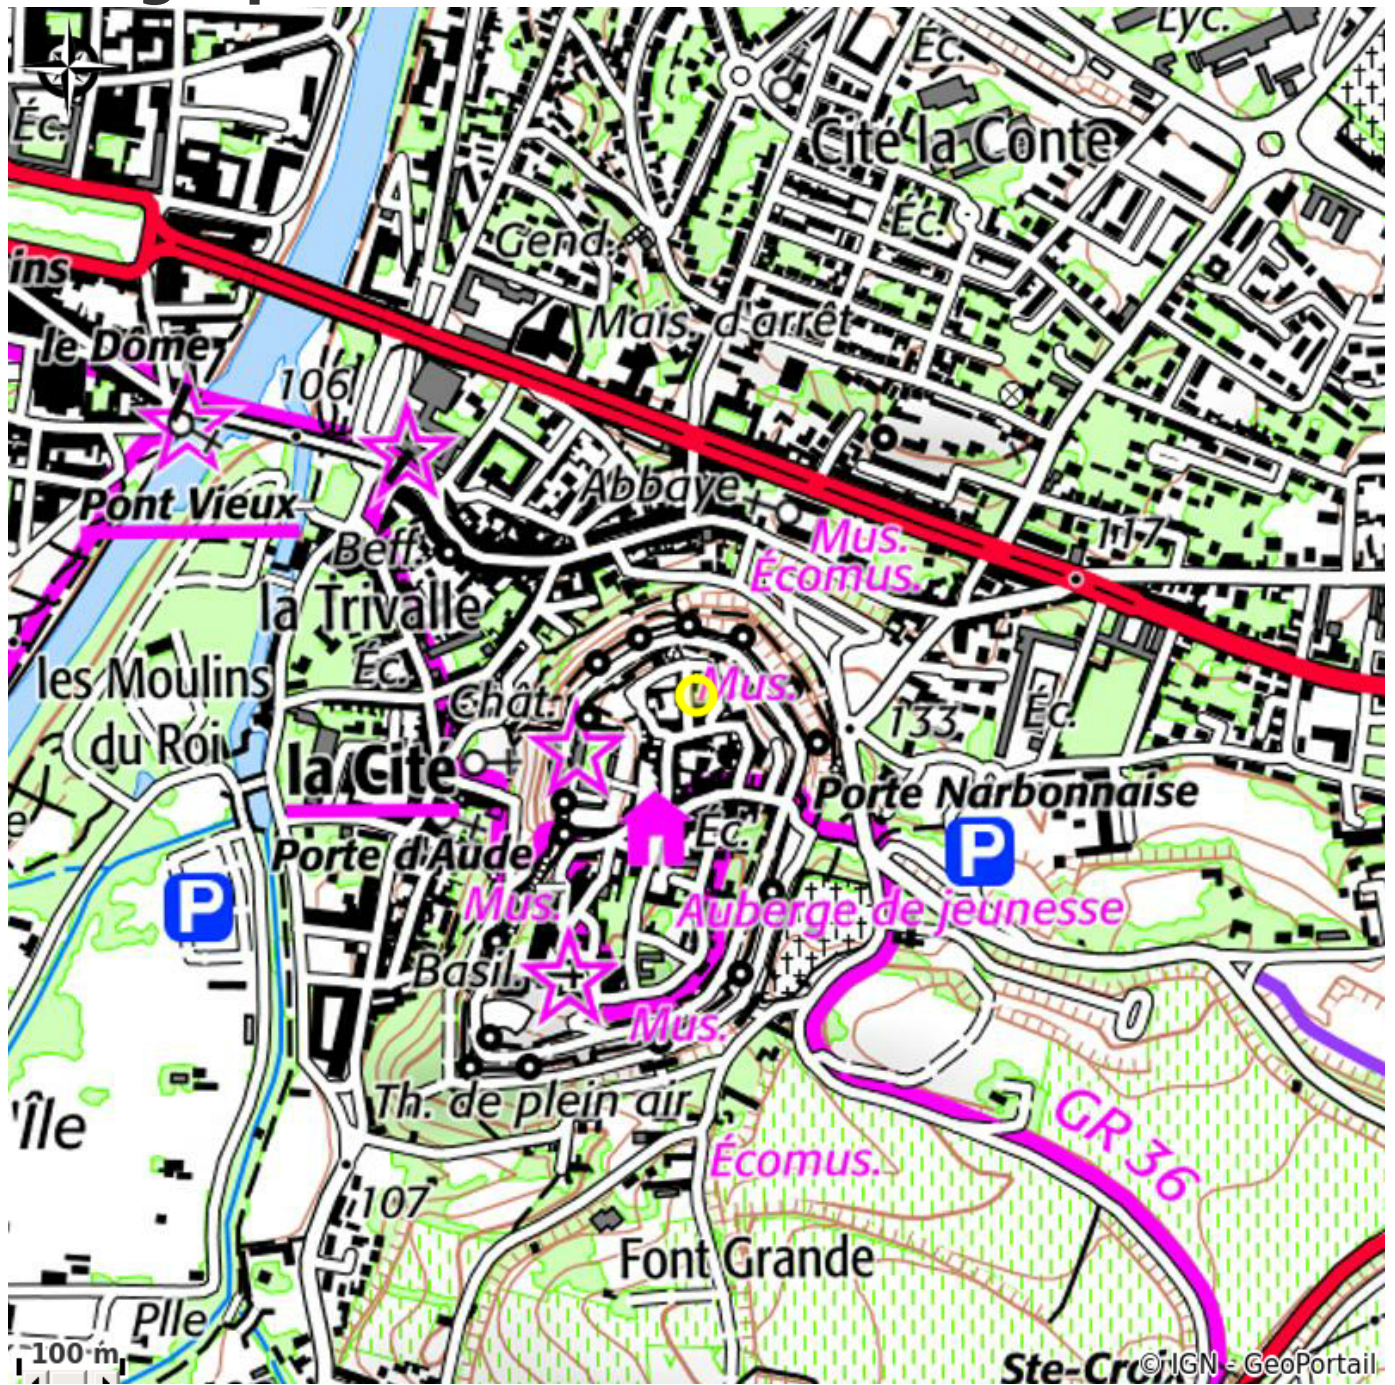

Geographical location