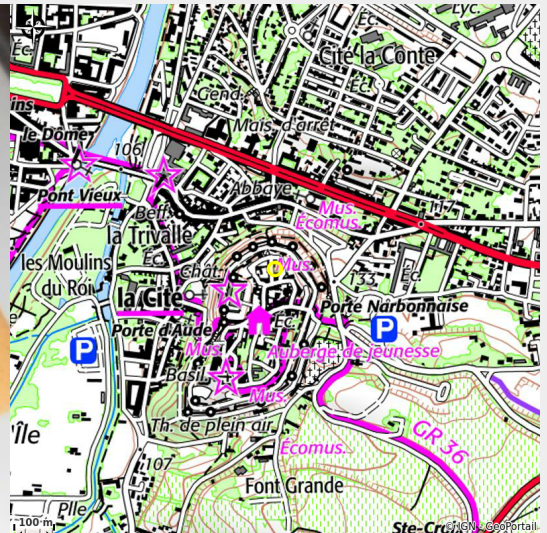

LE CHAUDRON

Canal du midi

Attribution : chadron carcassonne plat 2 (Le Chaudron - facebook)

Dans la cité médiévale, le chaudron vous accueille dans son jardin, à l'ombre d'un Albizia cinquantenaire pour déguster sa cuisine traditionnelle faite maison à base de produits frais. Pour l'hiver, repas devant la cheminée.