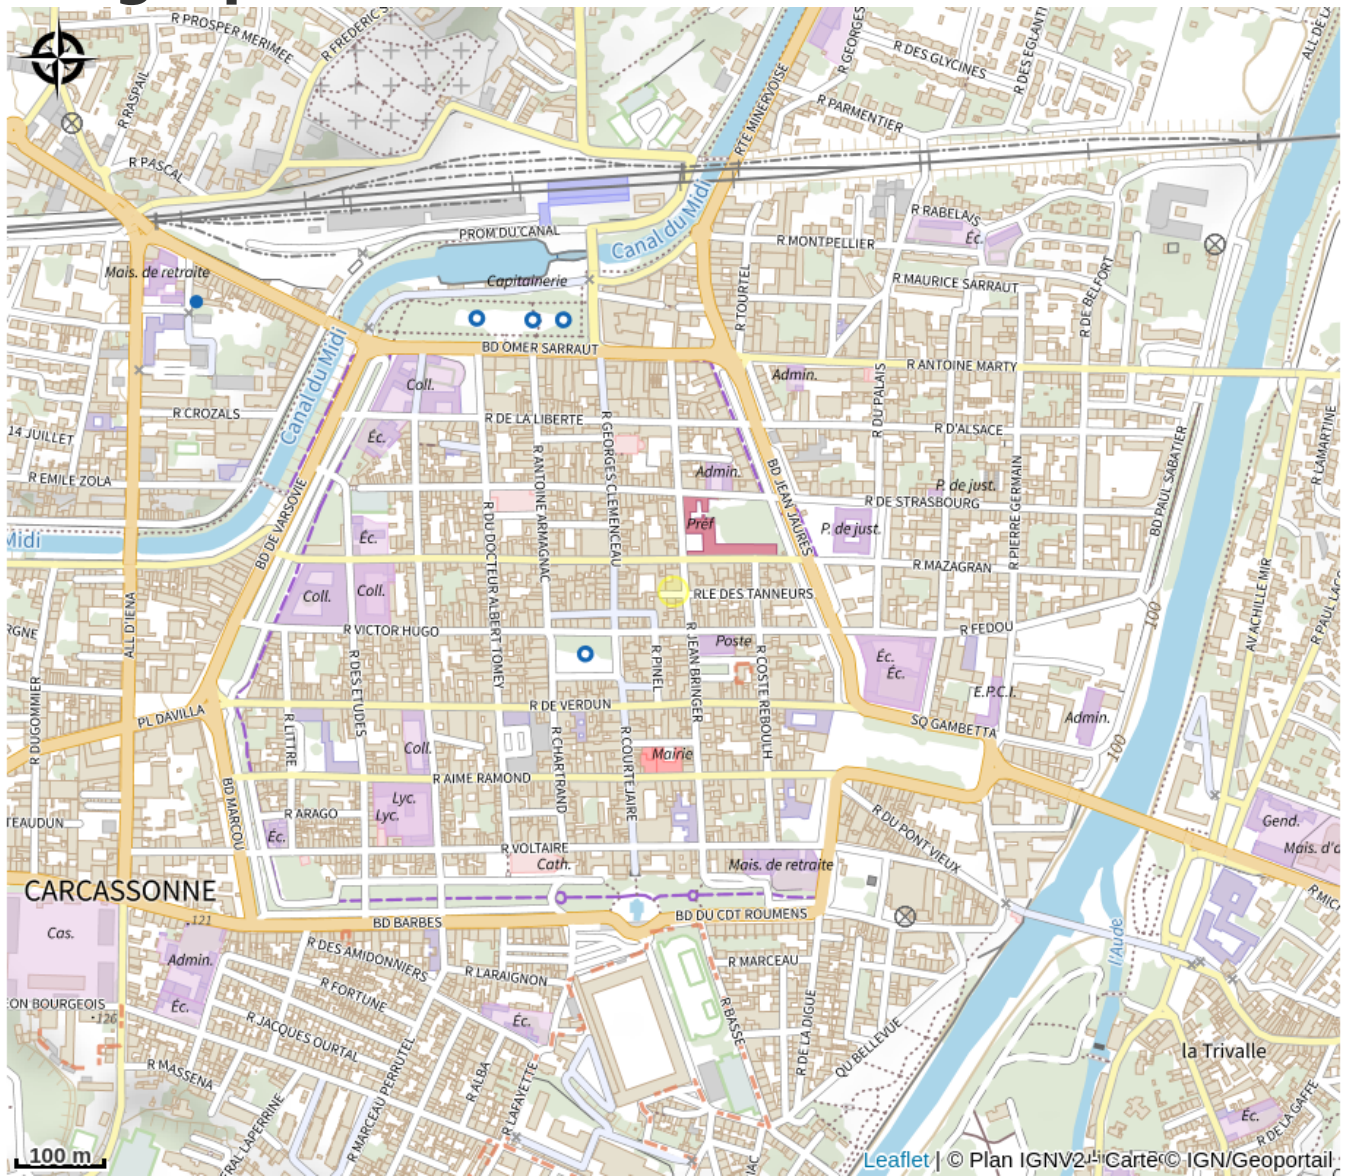

LE CATHARE

Canal du midi

Attribution : LE-CATHARE--1-

Salle de restaurant classée avec cheminée du XIV^{ème} siècle où se font les grillades.

Useful information

Category : Restaurants

Description

Dining room classed as a heritage site with its XIVth century fireplace used for grills.

Geographical location

All useful information

Contact

Monsieur ROBERT

Téléphone fixe :

+33 4 68 13 32 72

Adresse :

1 ruelle des tanneurs