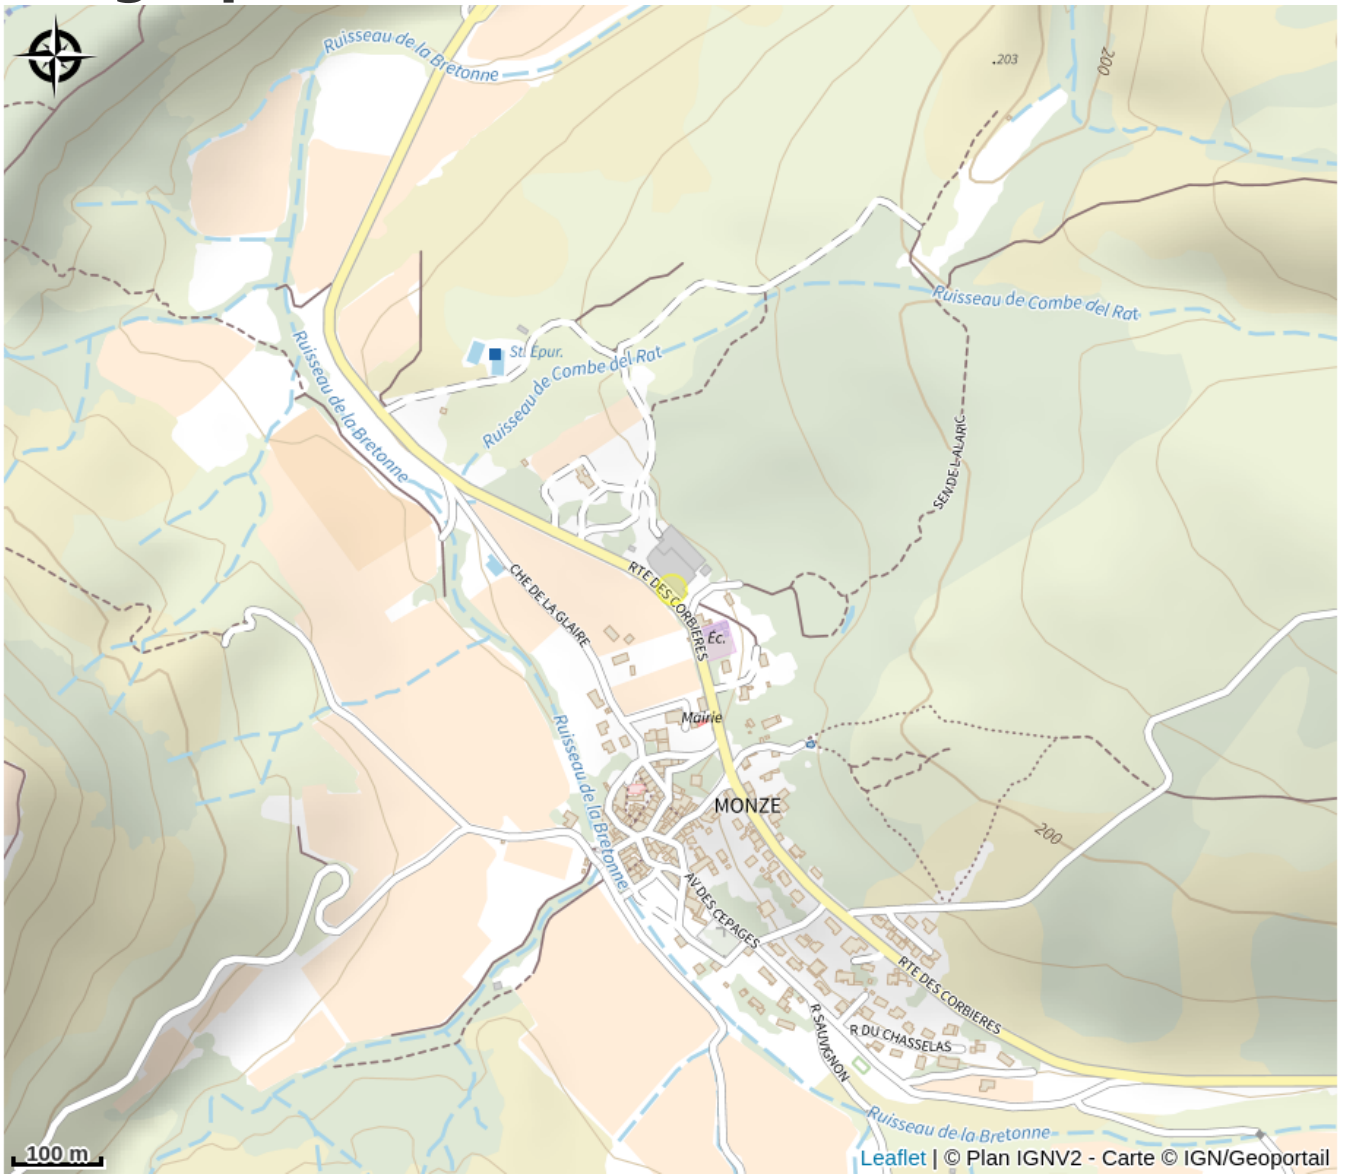

Geographical location