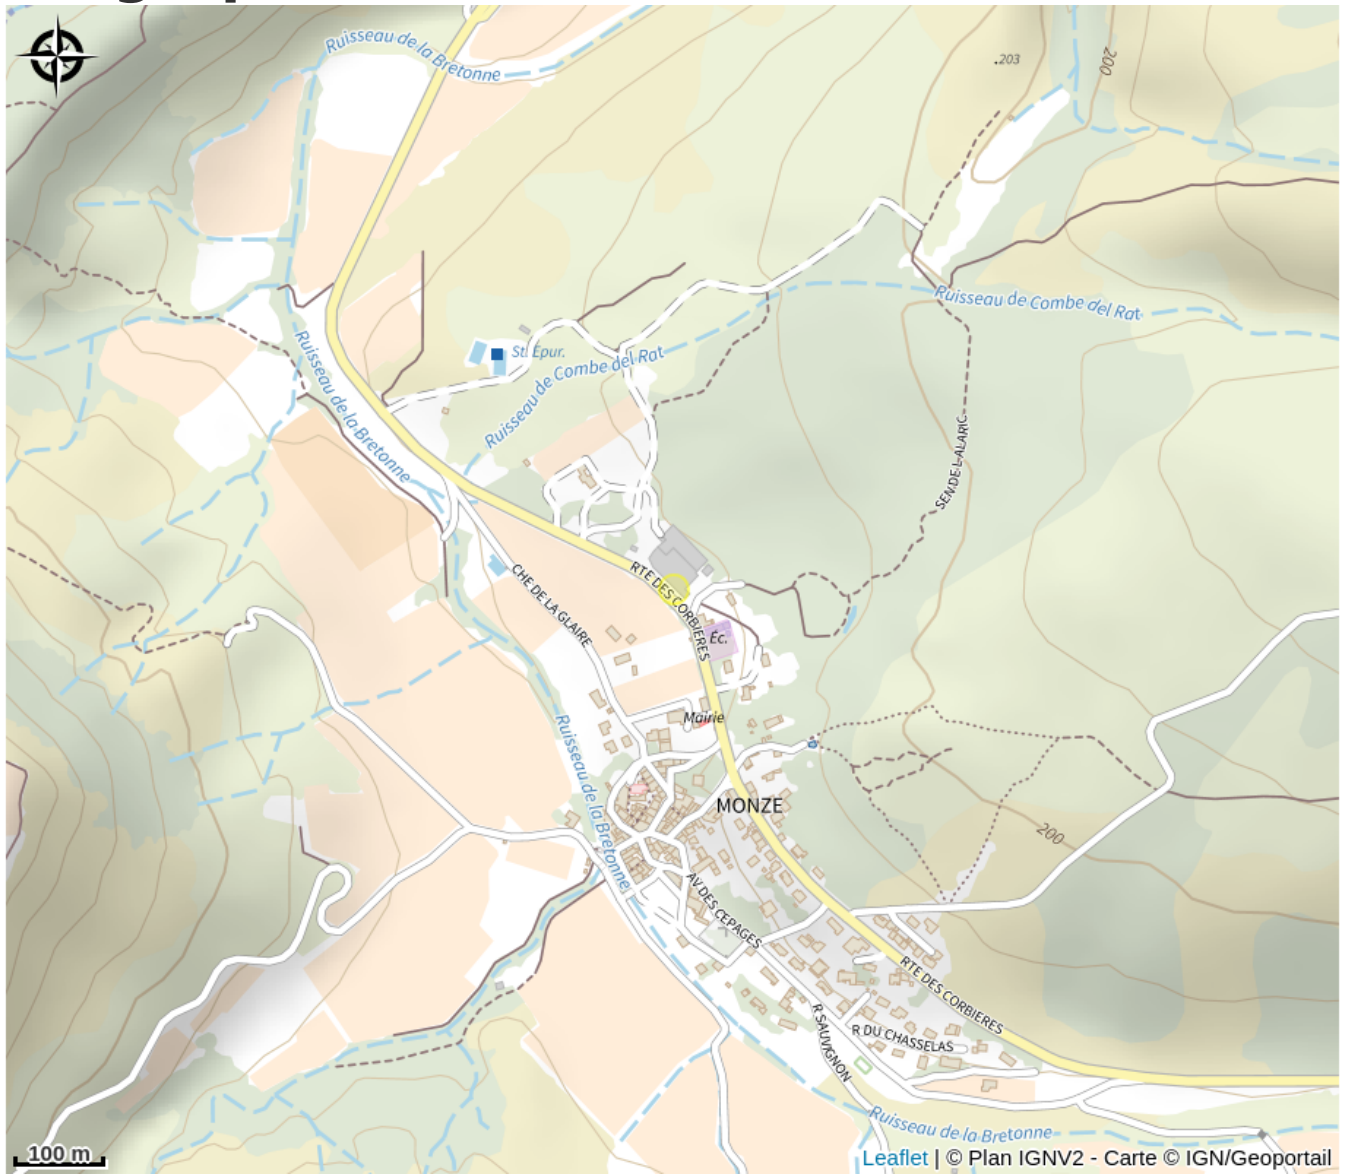

Geographical location