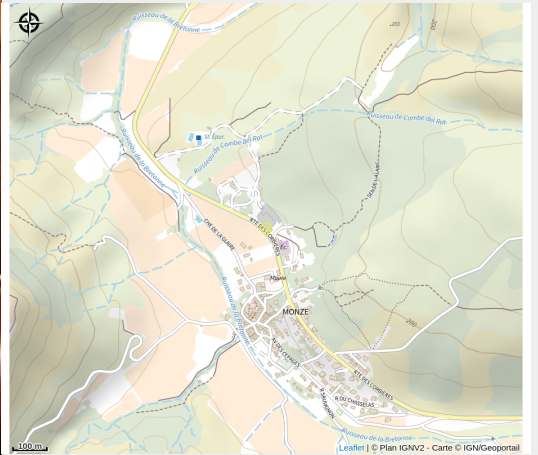

LE M'11

Alaric

Attribution : AUBERGE CAVEAU M11-1

À 15 minutes de la Cité de Carcassonne, aux portes des Corbières, le M'11 loge vous invite à découvrir une cuisine chaleureuse dans l'ancien chai de vieillissement de la cave coopérative de Monze.

Useful information

Category : Restaurants

Description

15 minutes from the city of Carcassonne, at the gateway to the Corbières region, the M'11 invites you to discover a warm cuisine in the former aging cellar of the Monze wine cooperative.