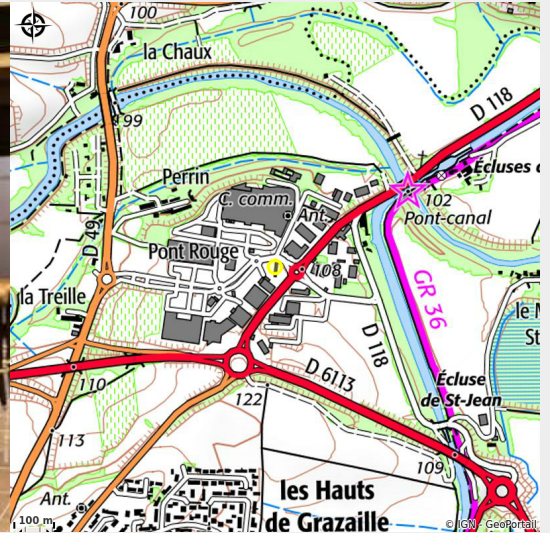

BRASSERIE LE VICTORIA

Canal du midi

Attribution : le-victoria (web)

Brasserie chic ouvert tous les jours, pour déjeuner, diner ou déguster de savoureux cocktails.

Useful information

Category : Restaurants

Description