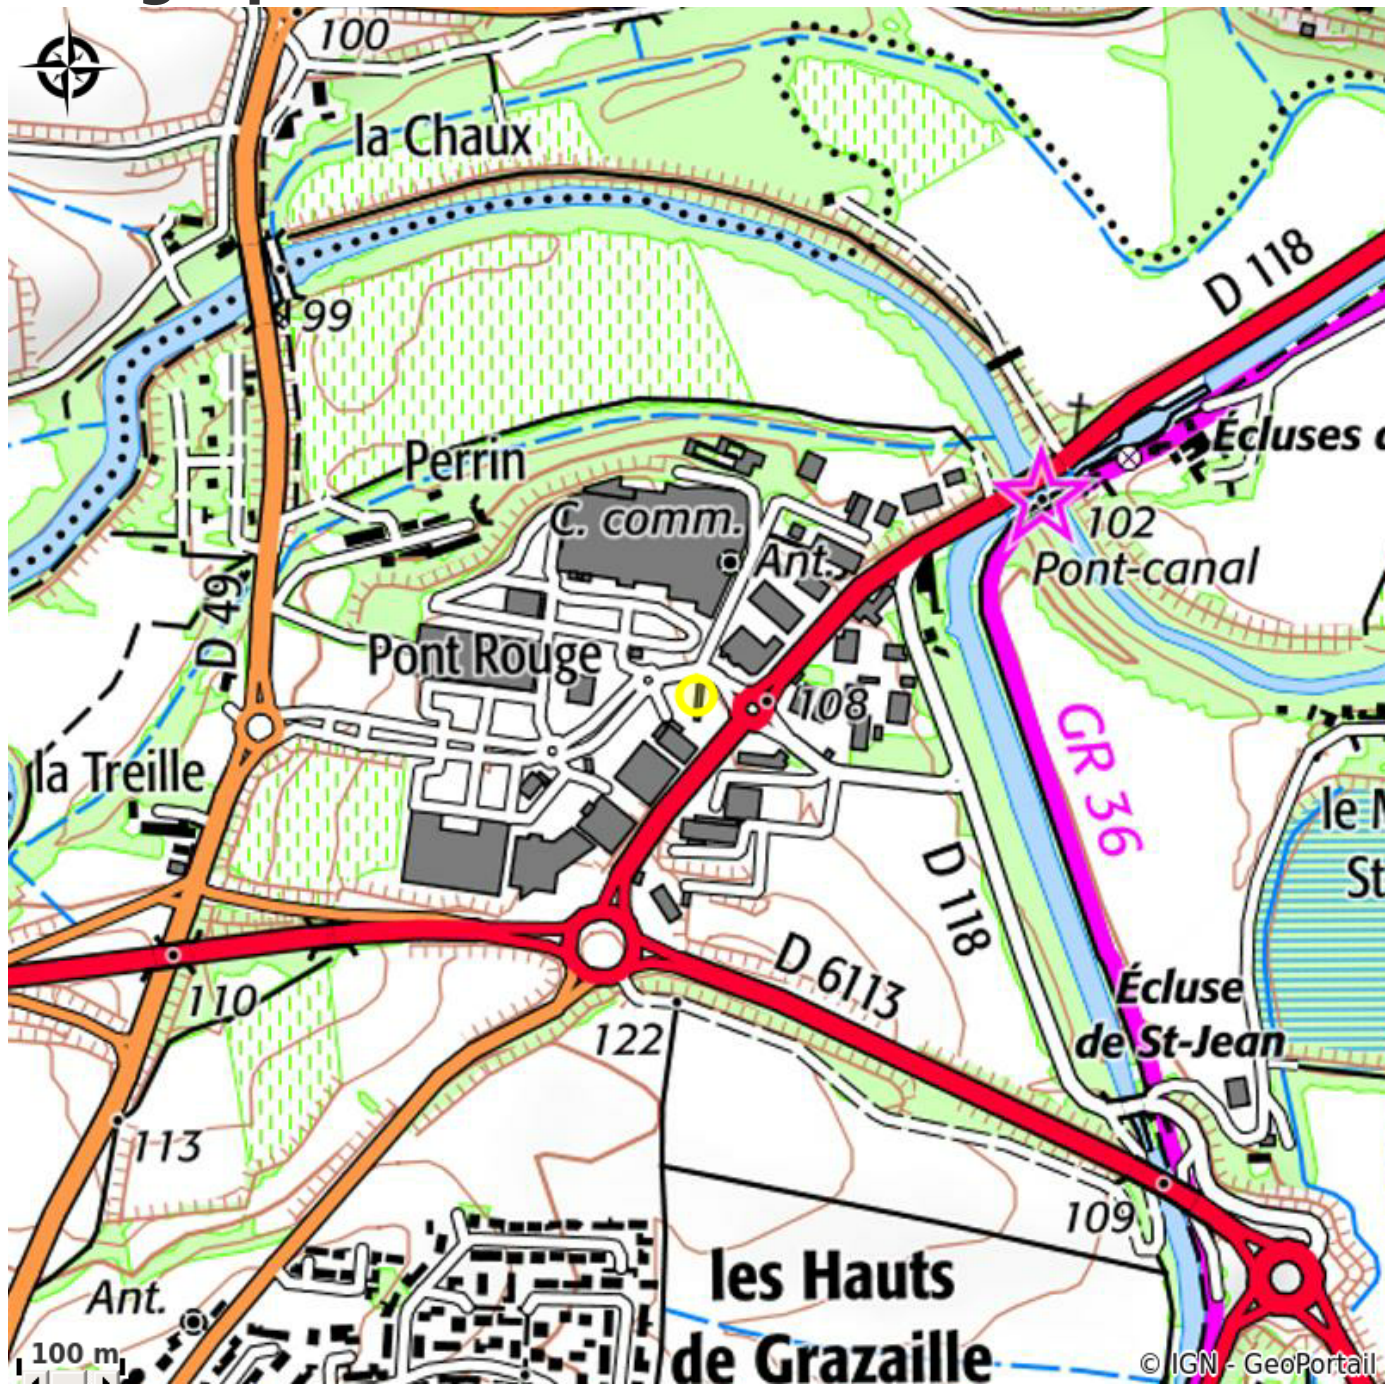

Geographical location