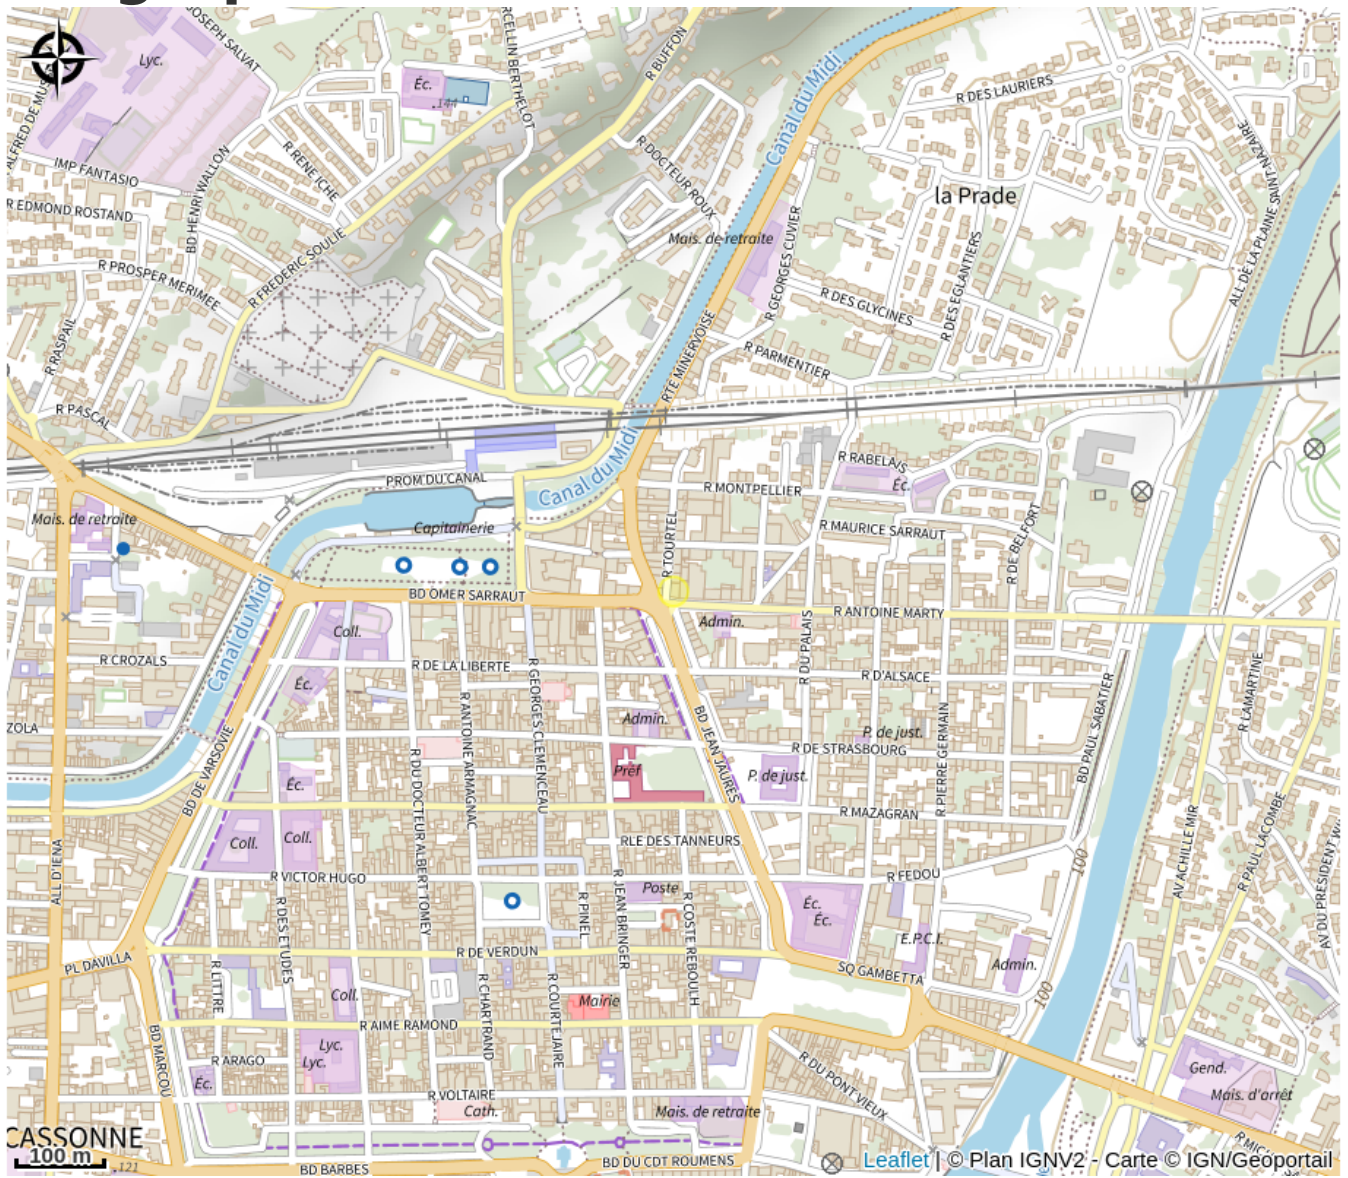

SUSHI BOAT

Canal du midi

Attribution : SHUSHI BOAT

Useful information

Category : Restaurants

Dans un cadre raffiné en bois précieux et marbre noir, venez découvrir un large choix de sushis, de sashimis et grillades japonais servis autour du sushi Bar ou à table.

Description

In a refined setting, decorated with rose wood, with a sushi bar placed in a central island: large choice of sishi, tempuras ans japanese grills.

Geographical location

All useful information

Contact