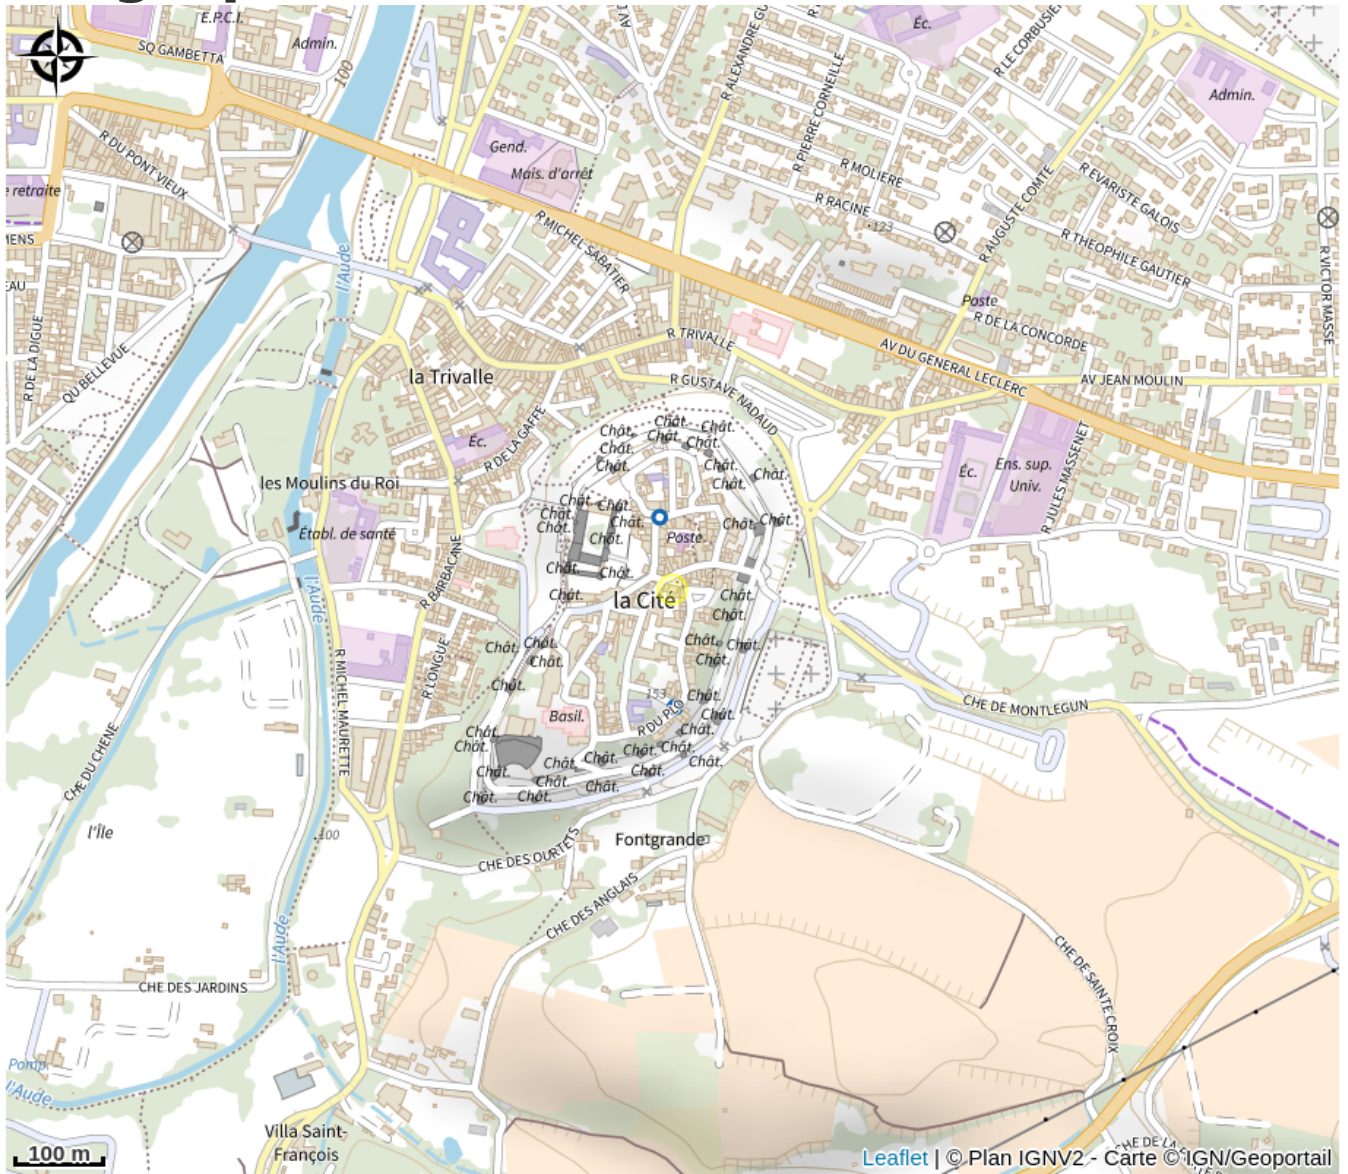

AUBERGE DE DAME CARCAS

Canal du midi

Attribution : AUBERGE DE DAME CARCAS-11

Situé en plein cœur de la Cité médiévale sur la place du château, cuisine traditionnelle et grillades au feu de bois.

Useful information

Category : Restaurants

Description

Located in the heart of the medieval city at La Place du Château, we welcome diners to a rustic setting for traditional food.

Geographical location

All useful information

Contact

Téléphone fixe :

+33 4 68 71 23 23

Page Facebook :

<https://www.facebook.com/Auberge-de-Dame-Carcas-100127098577064>

Adresse :

3 place du château

La Cité