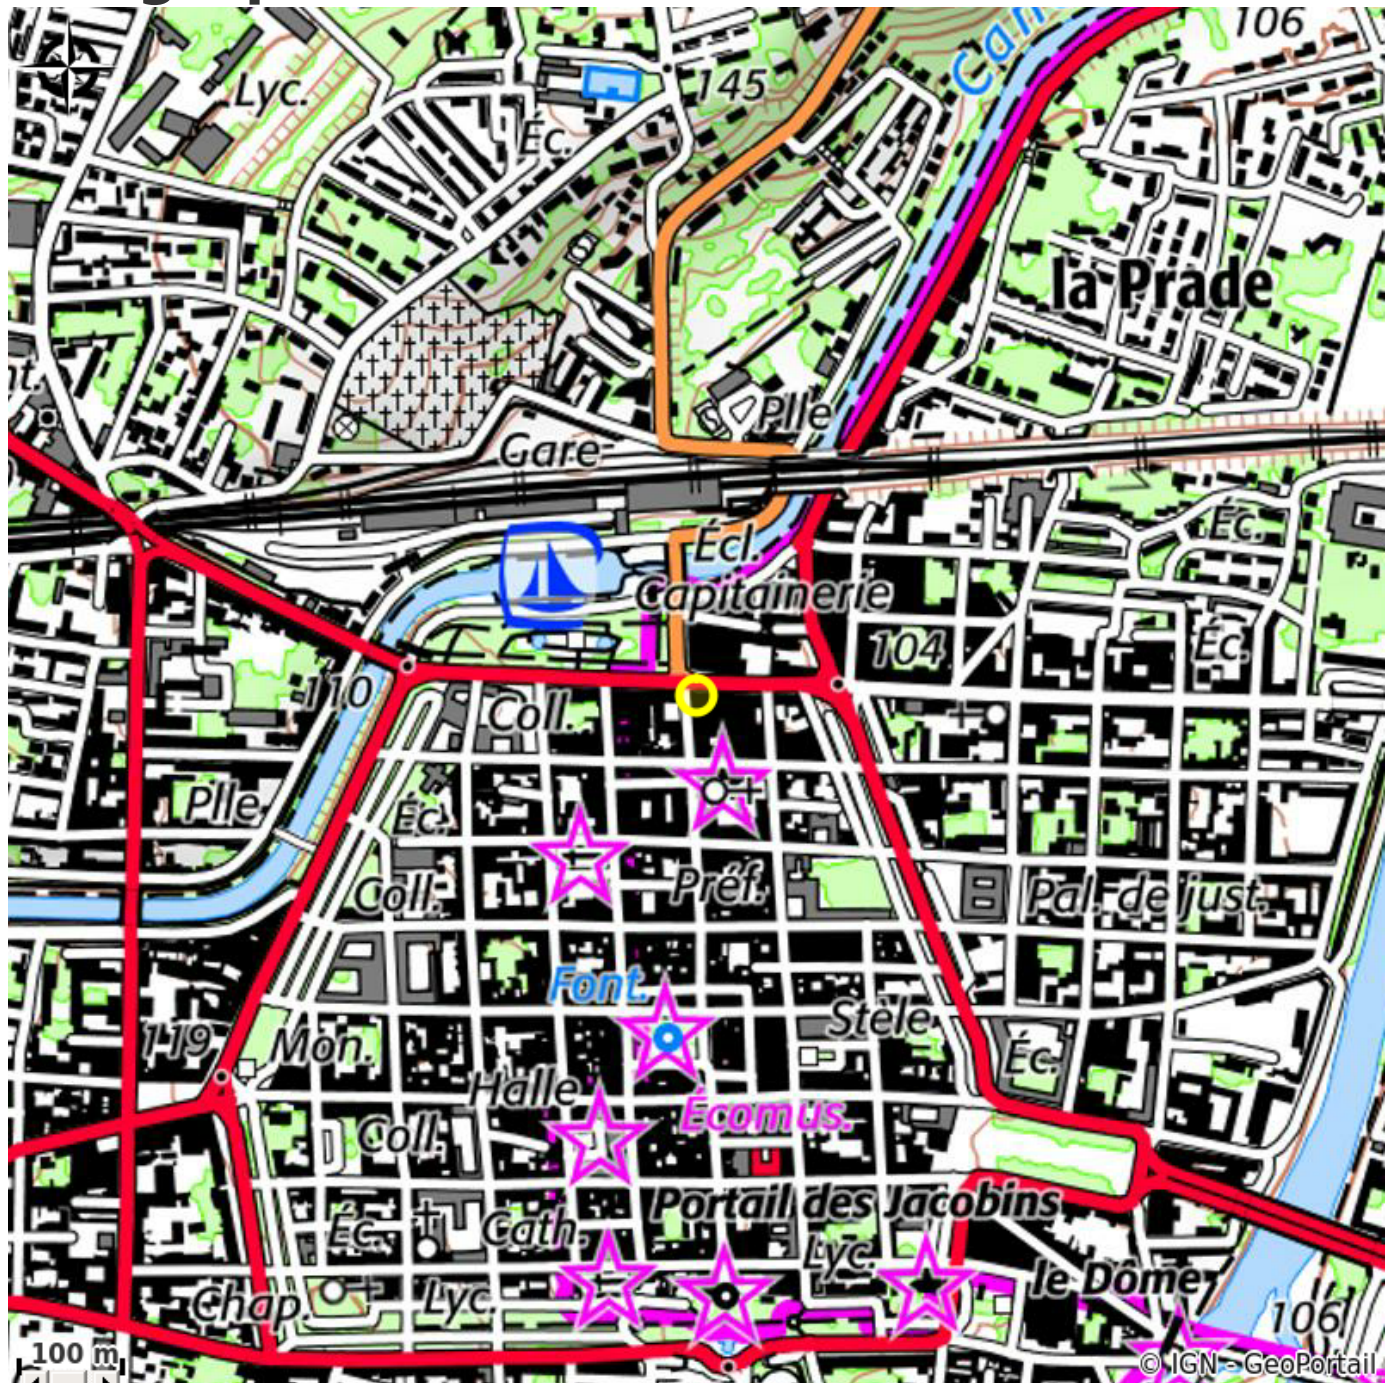

LA ROTONDE

Canal du midi

Attribution : La Rontaine 1 (web)

Face à la gare SNCF, venez déguster dans cette brasserie des spécialités régionales mais aussi une cuisine traditionnelle.

Useful information

Category : Restaurants

Description

Opposite the SNCF station, come and taste regional specialties as well as traditional cuisine in this brasserie.

Geographical location

All useful information

Contact

Téléphone fixe :

+33 4 68 25 02 37