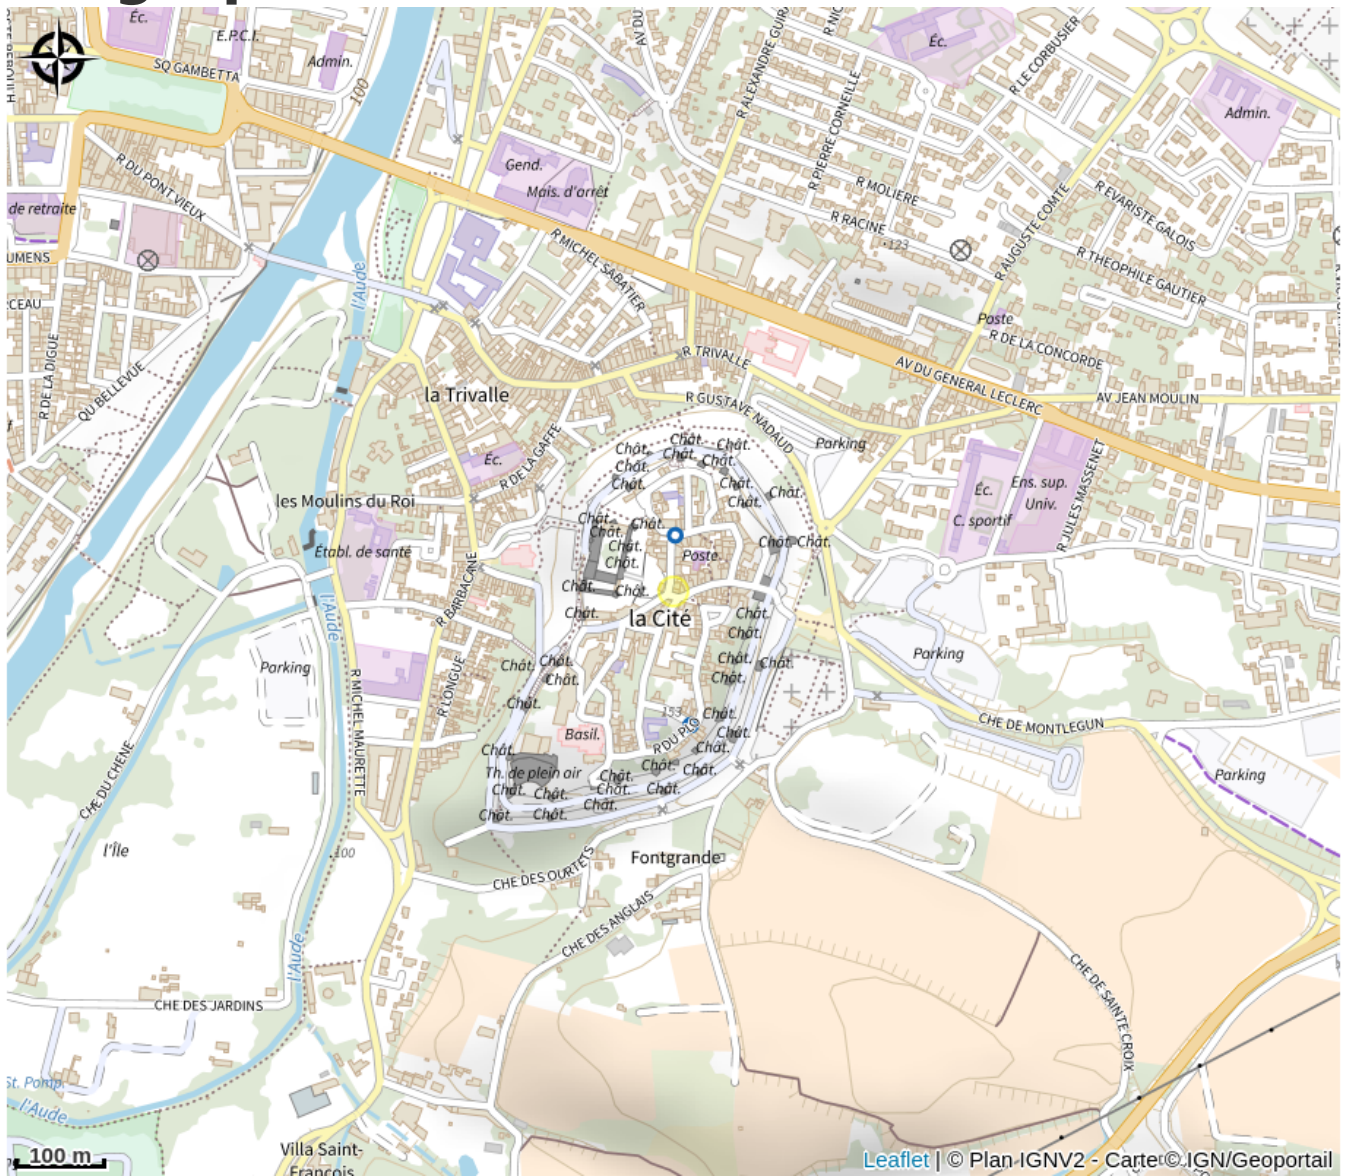

Geographical location