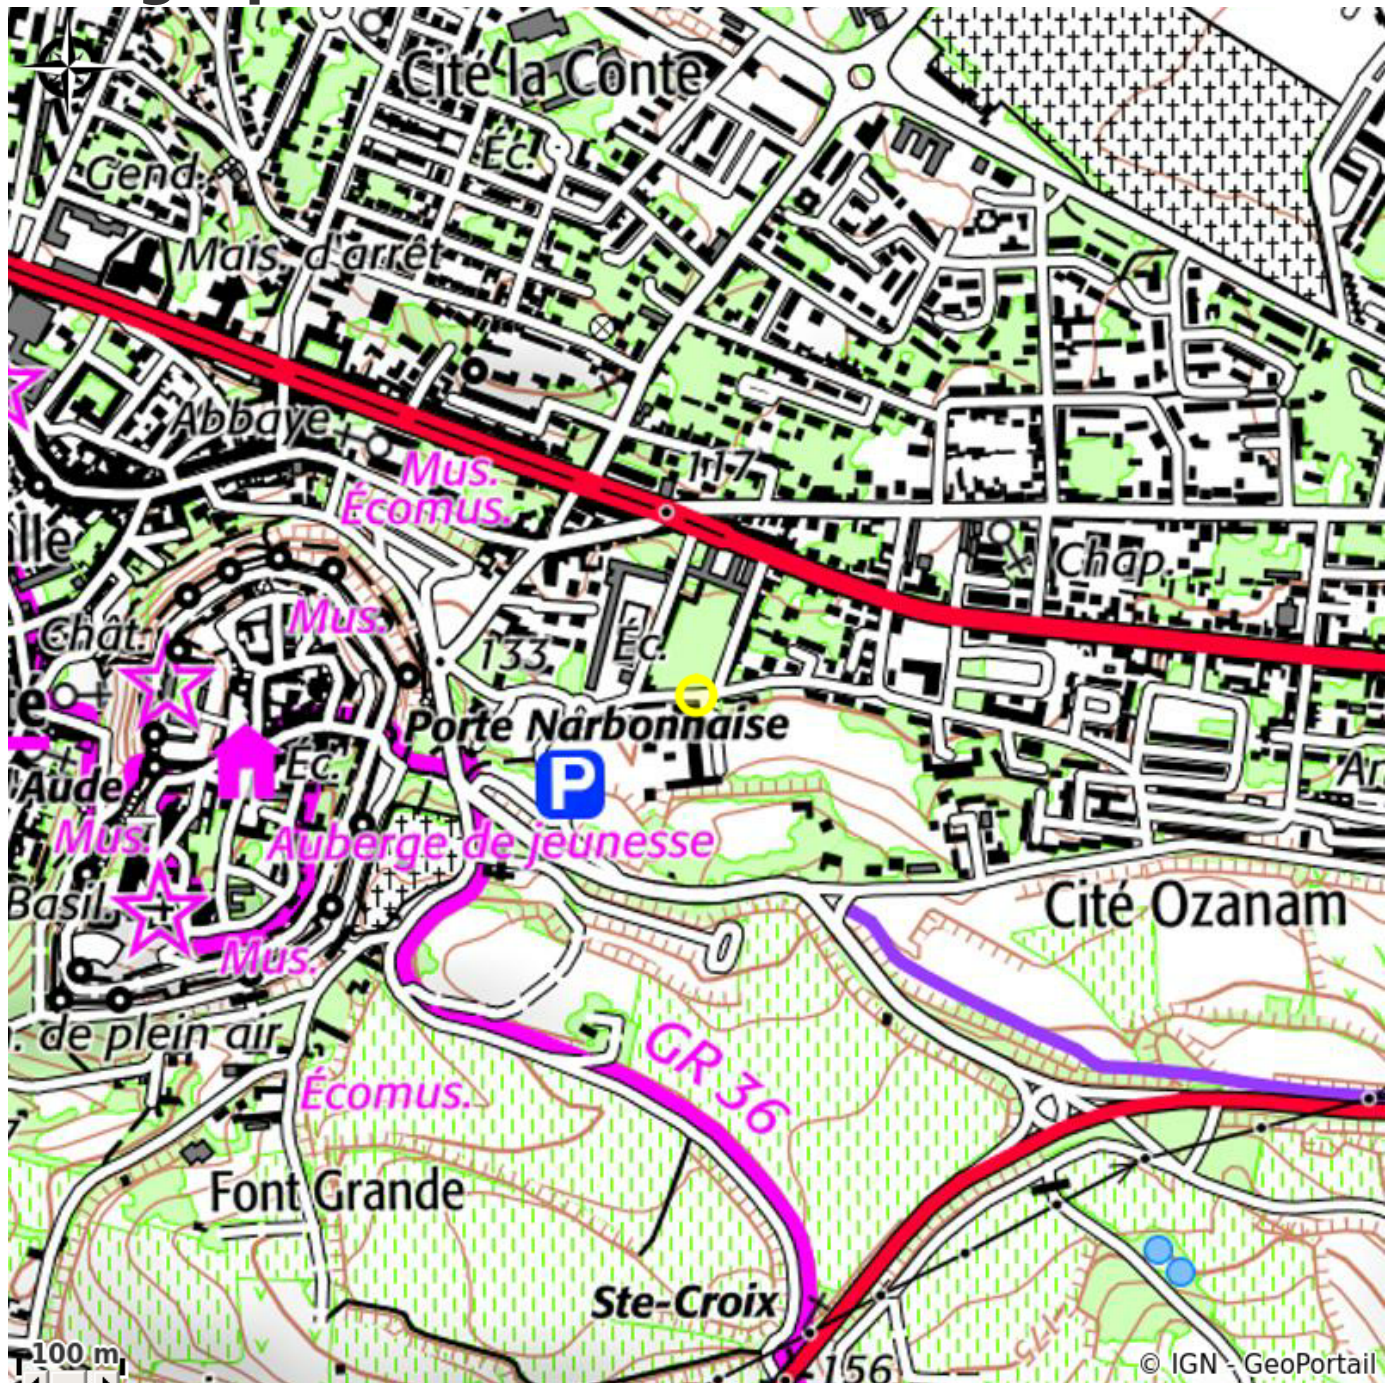

Geographical location