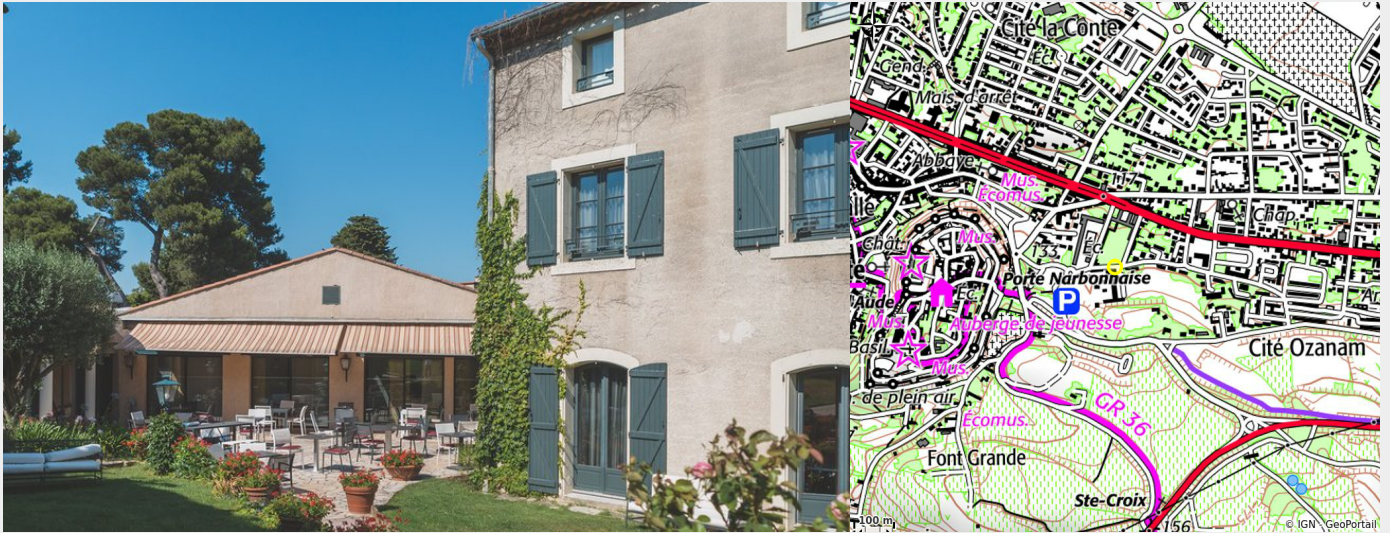

LA VICOMTÉ

Canal du midi

Attribution : HOTEL MERCURE CARCASSONNE (HOTEL MERCURE CARCASSONNE)

Restaurant situé à deux pas de la Cité Médiévale de Carcassonne. Détente et farniente sur la terrasse à l'ombre d'un olivier, l'hiver au coin de la cheminée.

Useful information

Category : Restaurants

Description

Restaurant located just a stone's throw from the medieval city of Carcassonne. Relaxation and lazing on the terrace in the shade of an olive tree, or in the winter by the fireplace.