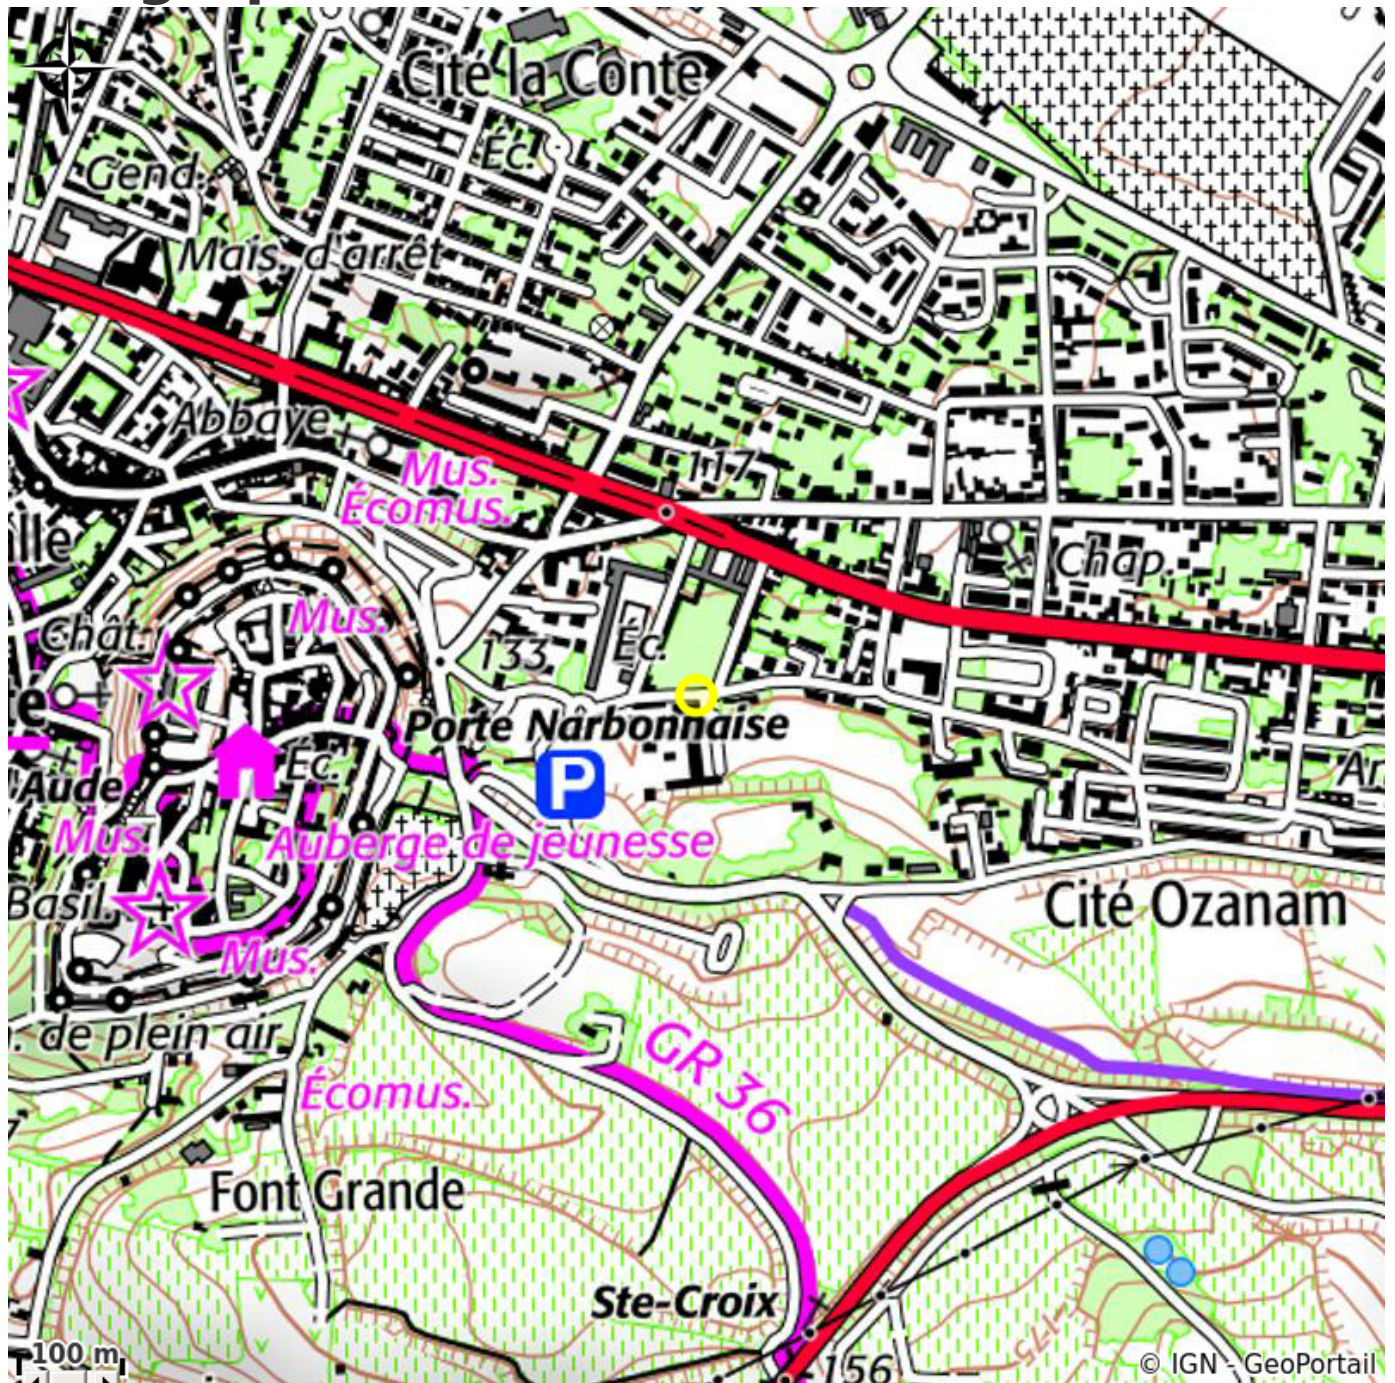

# LA TABLE DE L'OLIVIER

Canal du midi

Attribution : HOTEL MERCURE CARCASSONNE (HOTEL MERCURE CARCASSONNE)

*Restaurant situé à deux pas de la Cité Médiévale de Carcassonne. Détente et farniente sur la terrasse à l'ombre d'un olivier, l'hiver au coin de la cheminée.*

# Description

Restaurant located just a stone's throw from the medieval city of Carcassonne. Relaxation and lazing on the terrace in the shade of an olive tree, or in the winter by the fireplace.

# Geographical location