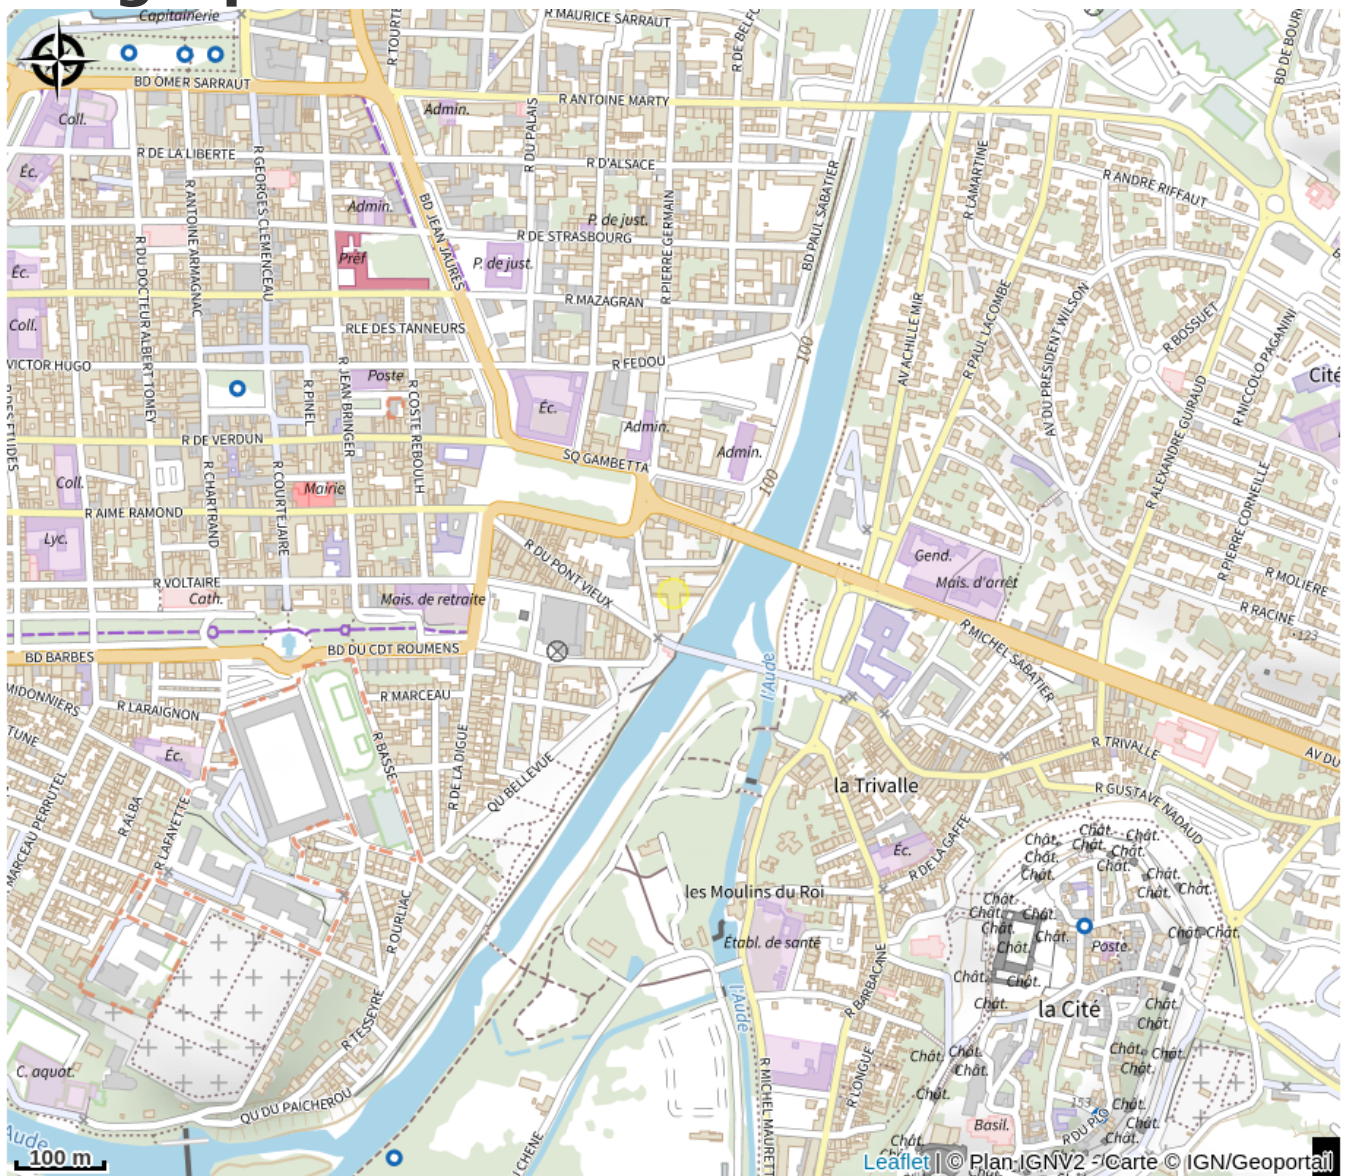

Geographical location