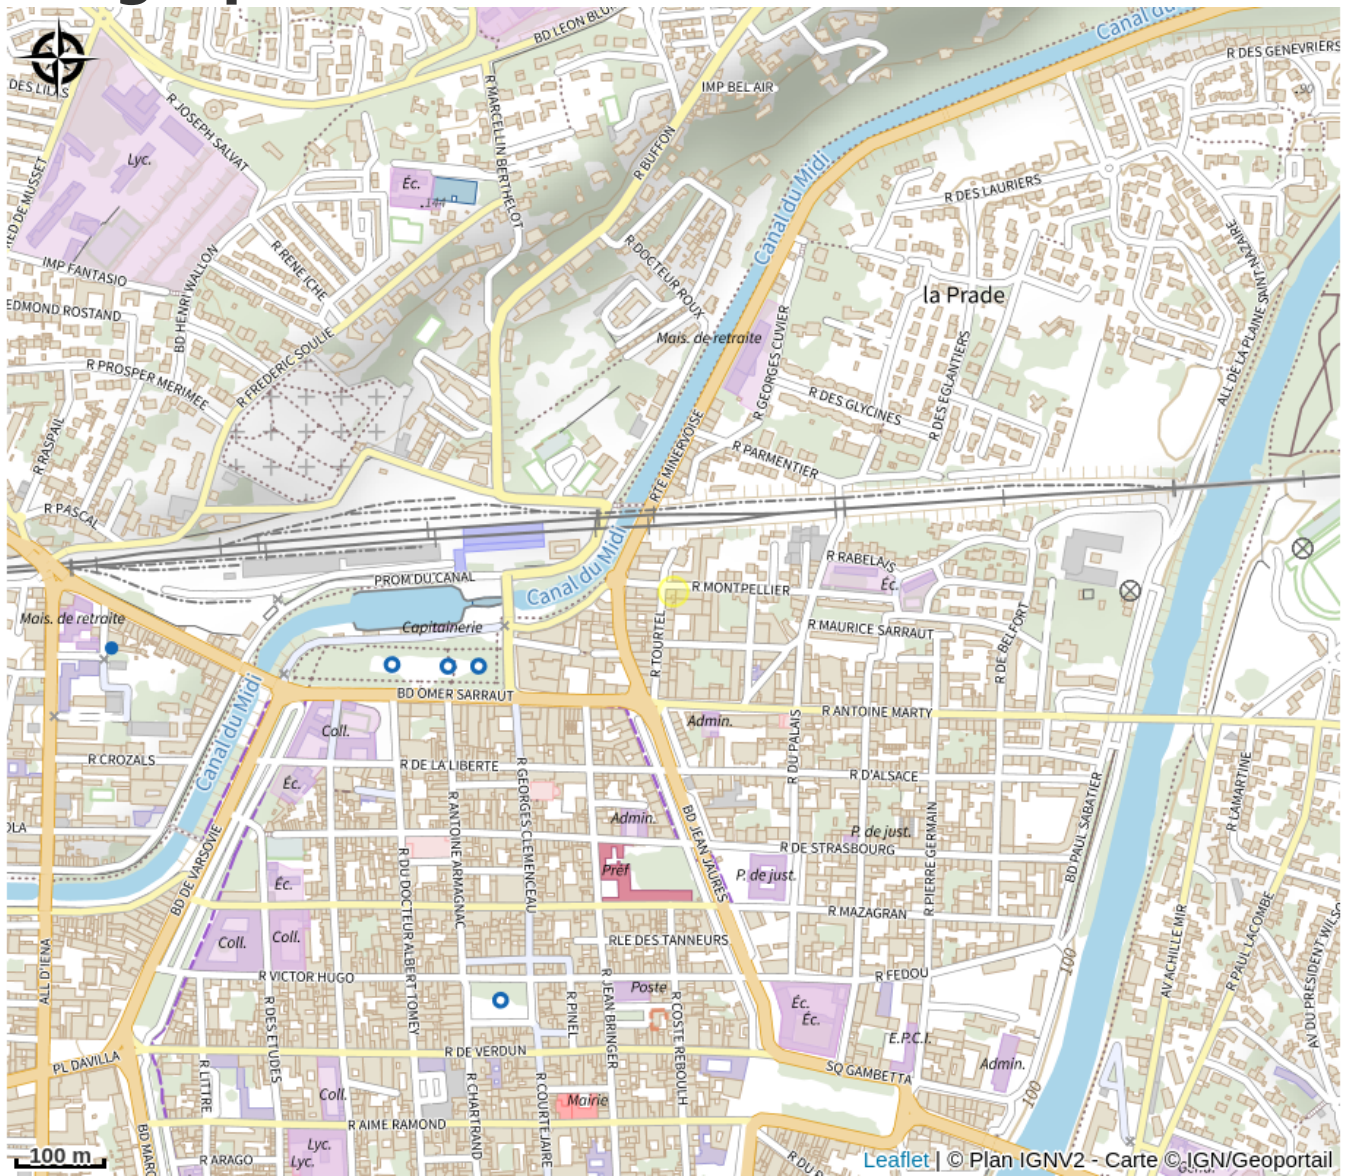

Geographical location