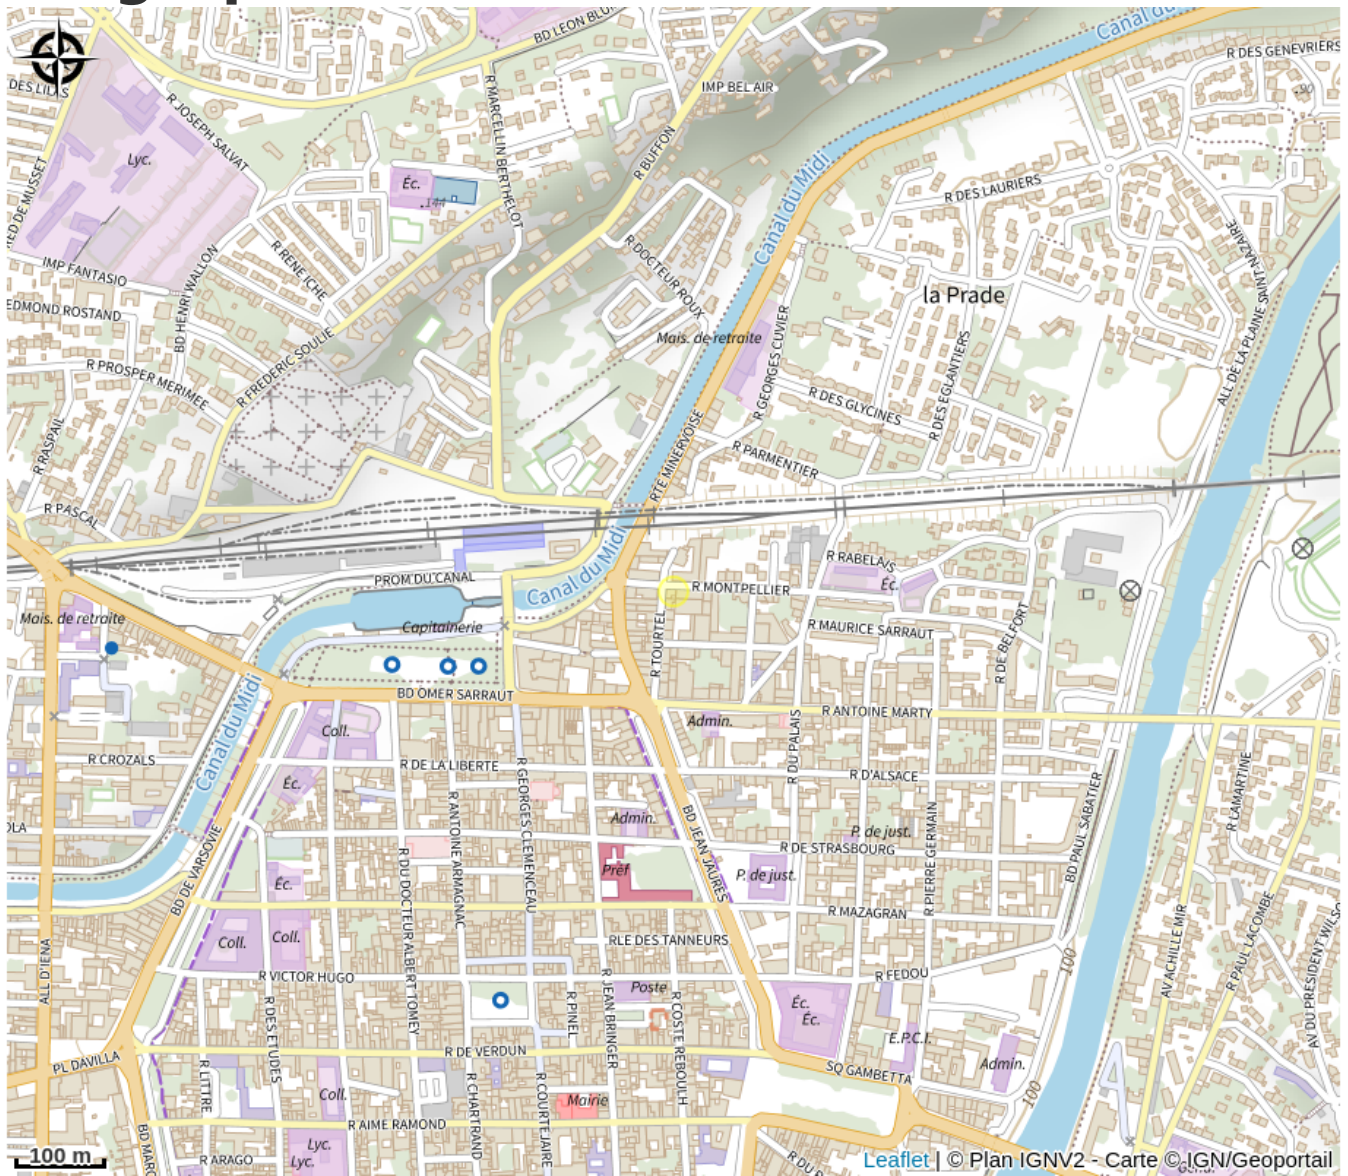

Geographical location