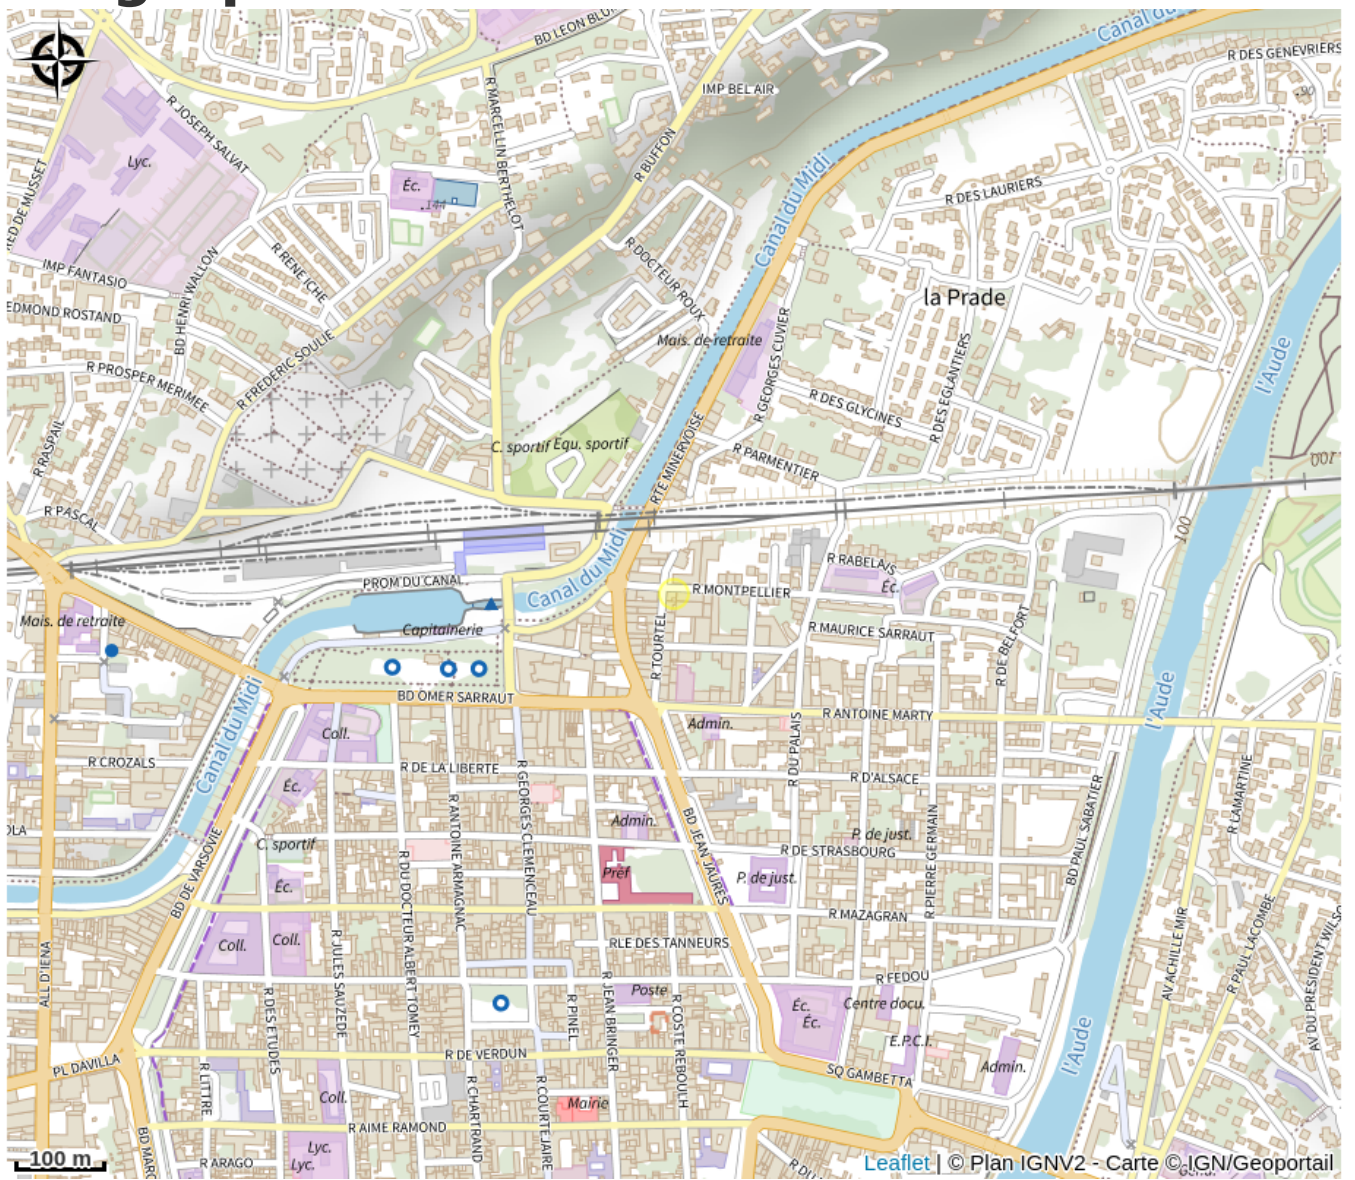

Geographical location