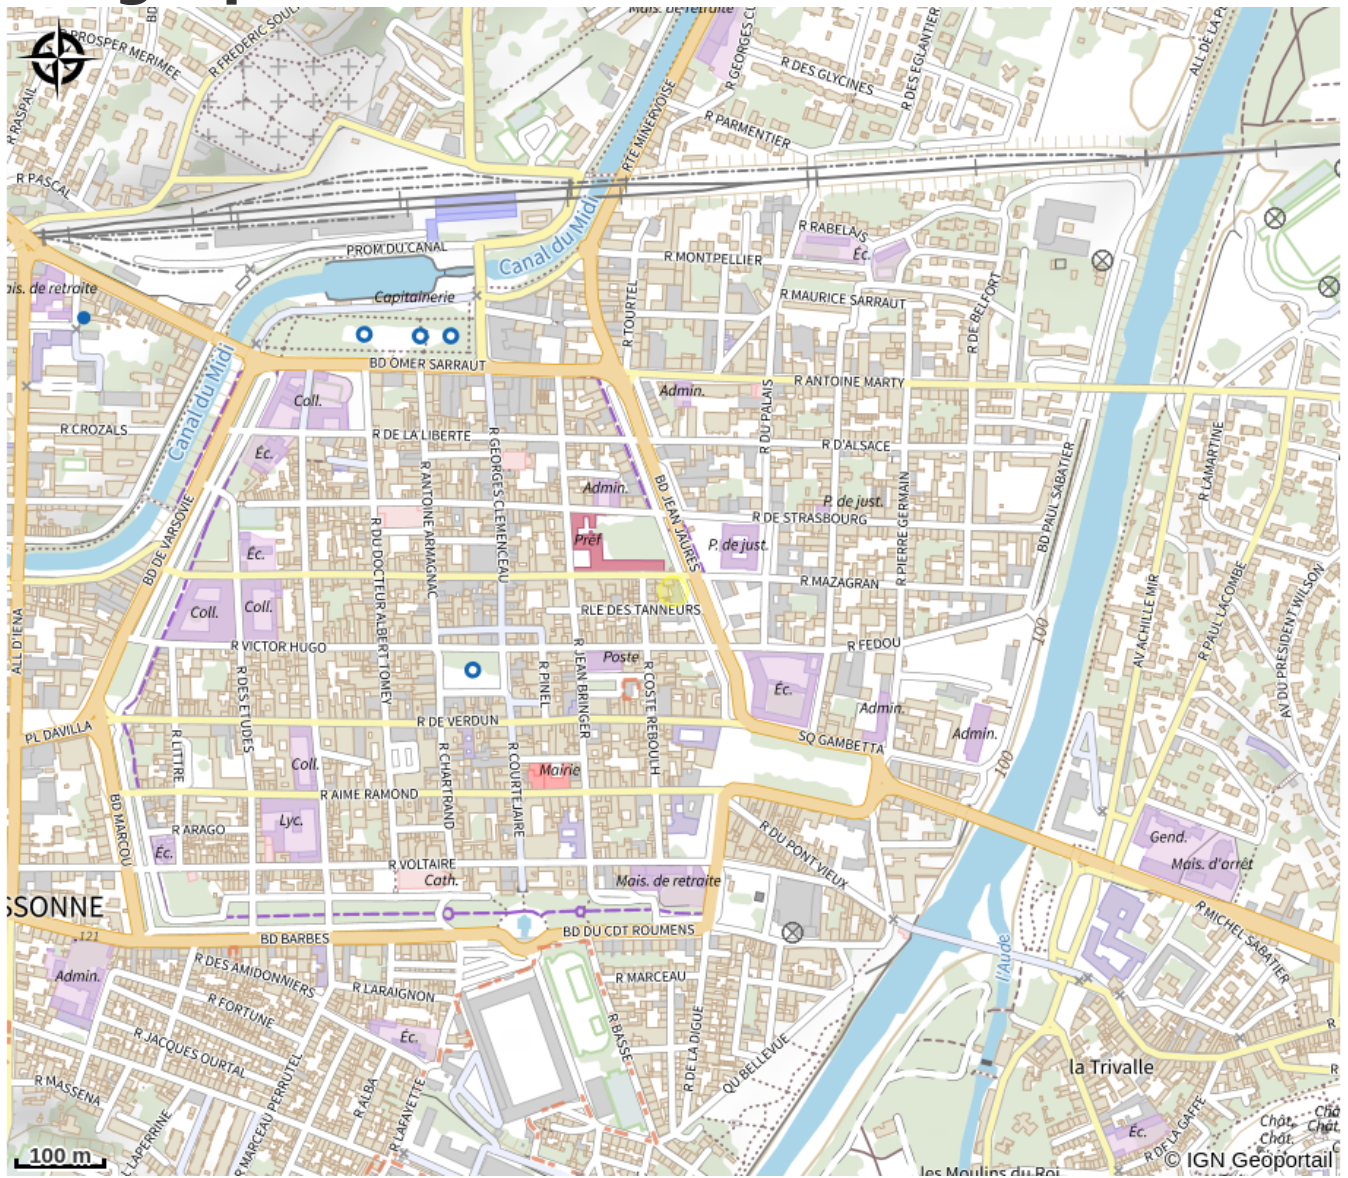

Geographical location