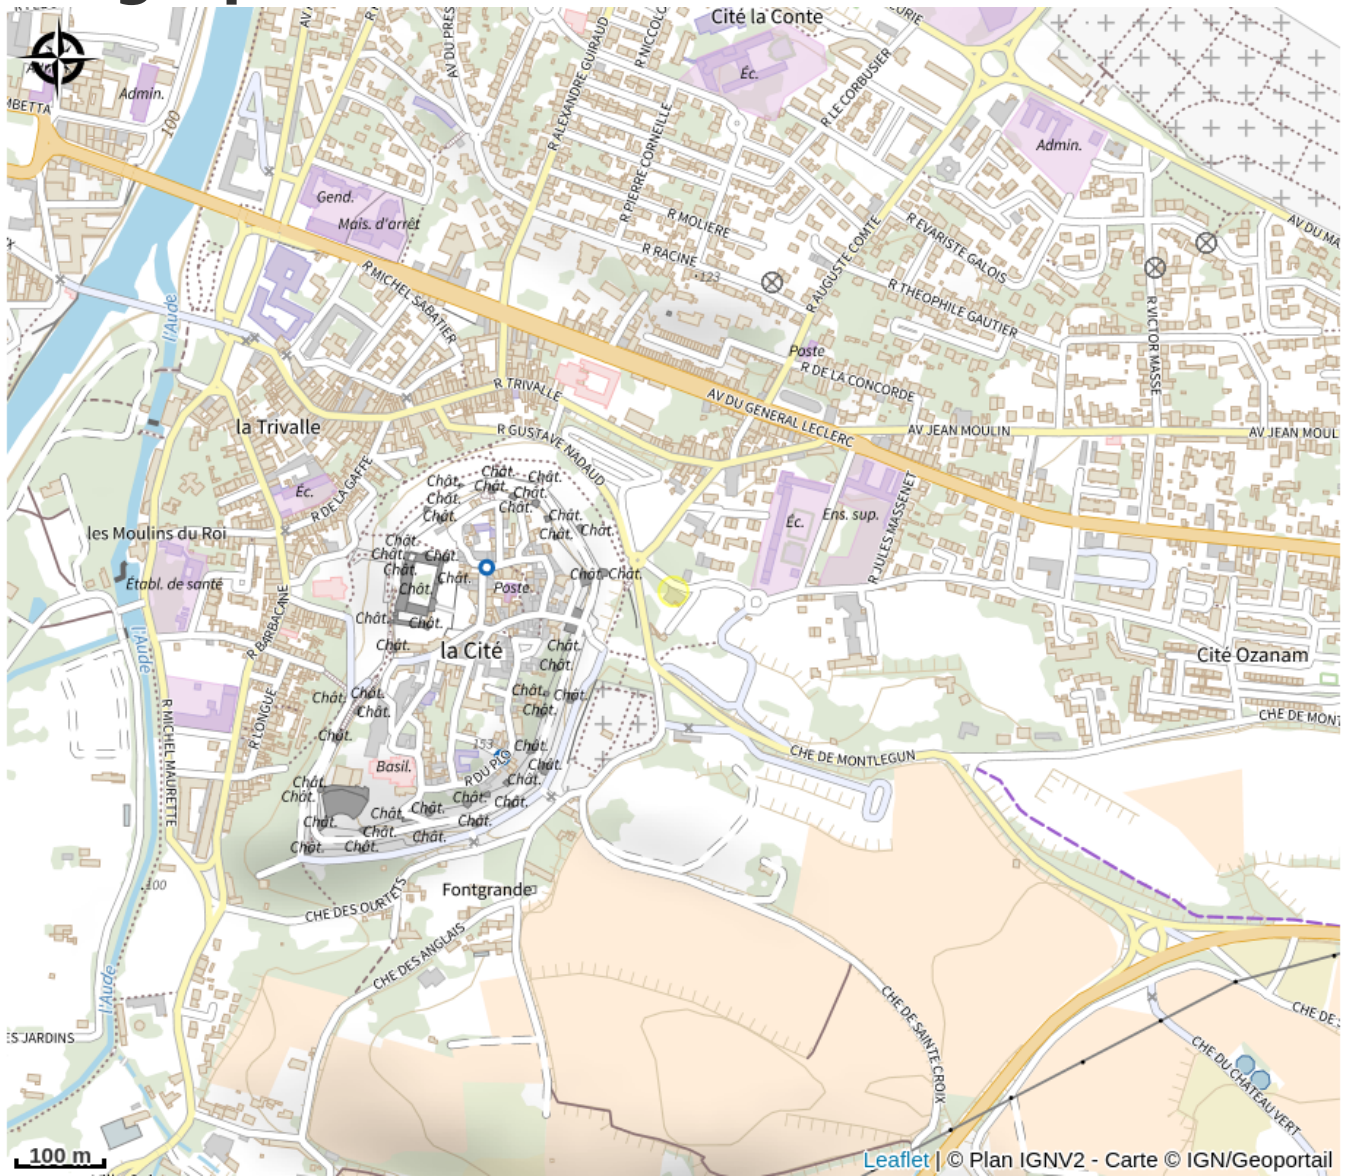

Geographical location