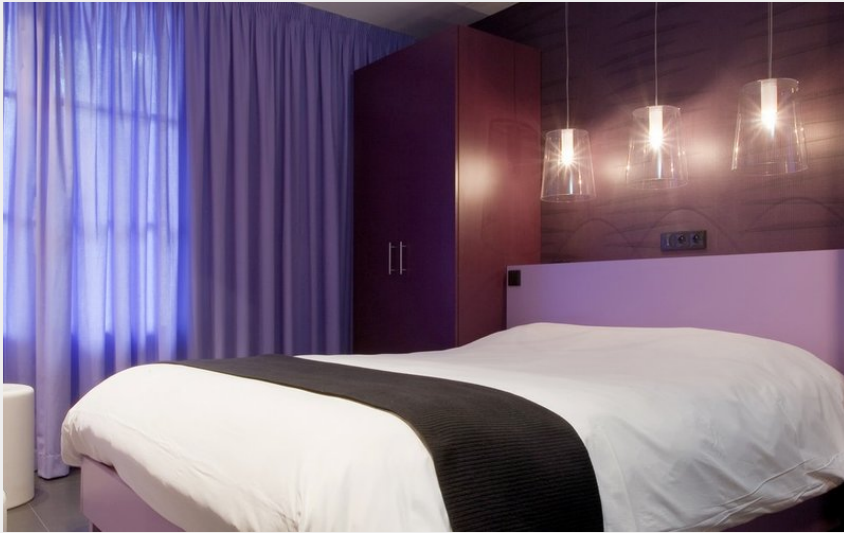

HÔTEL MONTMORENCY

Canal du midi

Idéalement bien situé face à l'entrée de la Cité Médiévale. Chambres au décor contemporain, chic ou champêtre. Piscine et jacuzzi chauffés, climatisation, SPA Carita avec bassin et hammam.

Useful information

Category : Accommodation

Type : Hotel

Description

Perfect location right opposite the entrance to the medieval citadel. Delightful hotel with a contemporary look that's rustic and chic. Private parking, heated Jacuzzi and pool, terrace area, garden, air-conditioning, Spa with pool and steam room.