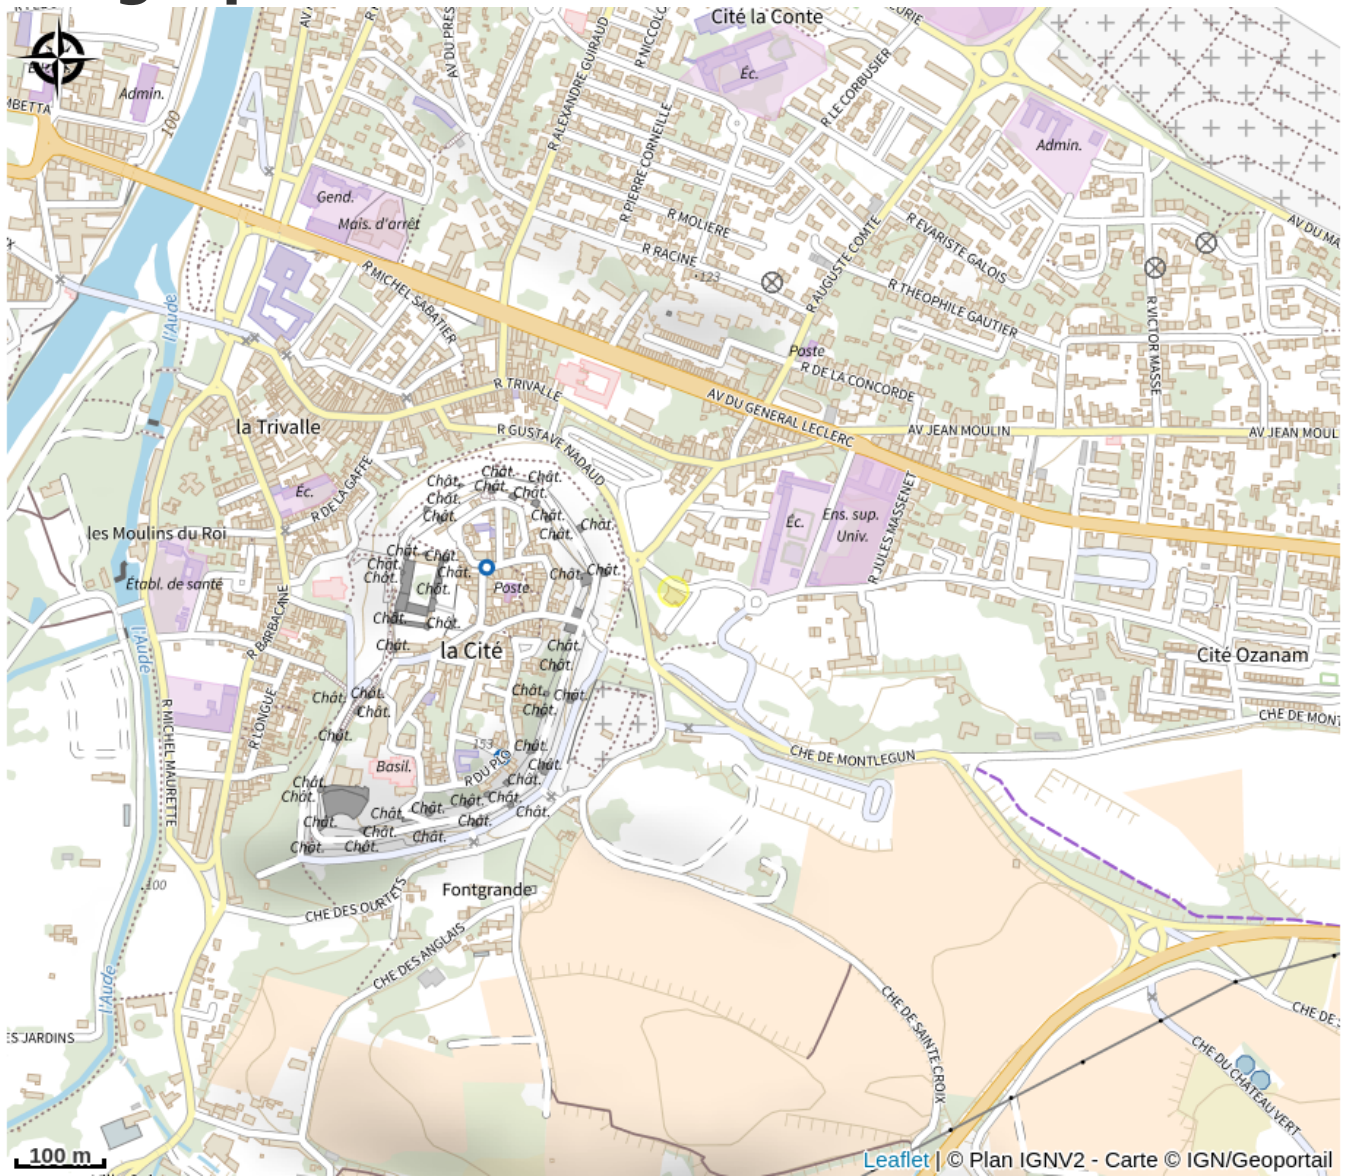

Geographical location