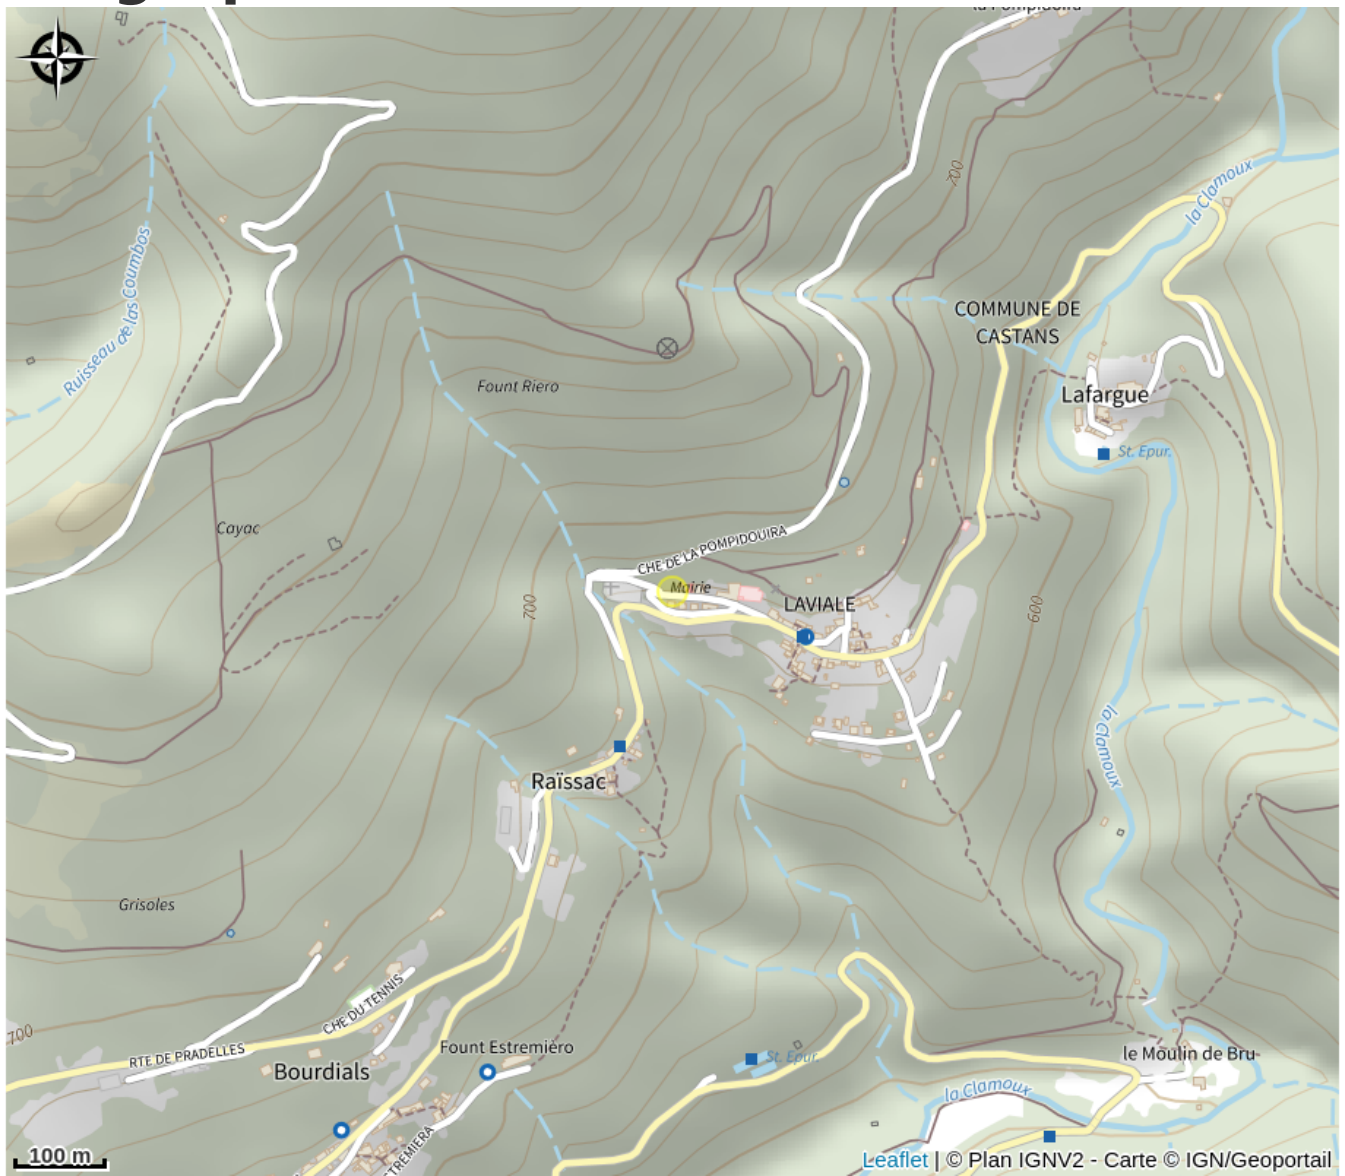

Geographical location