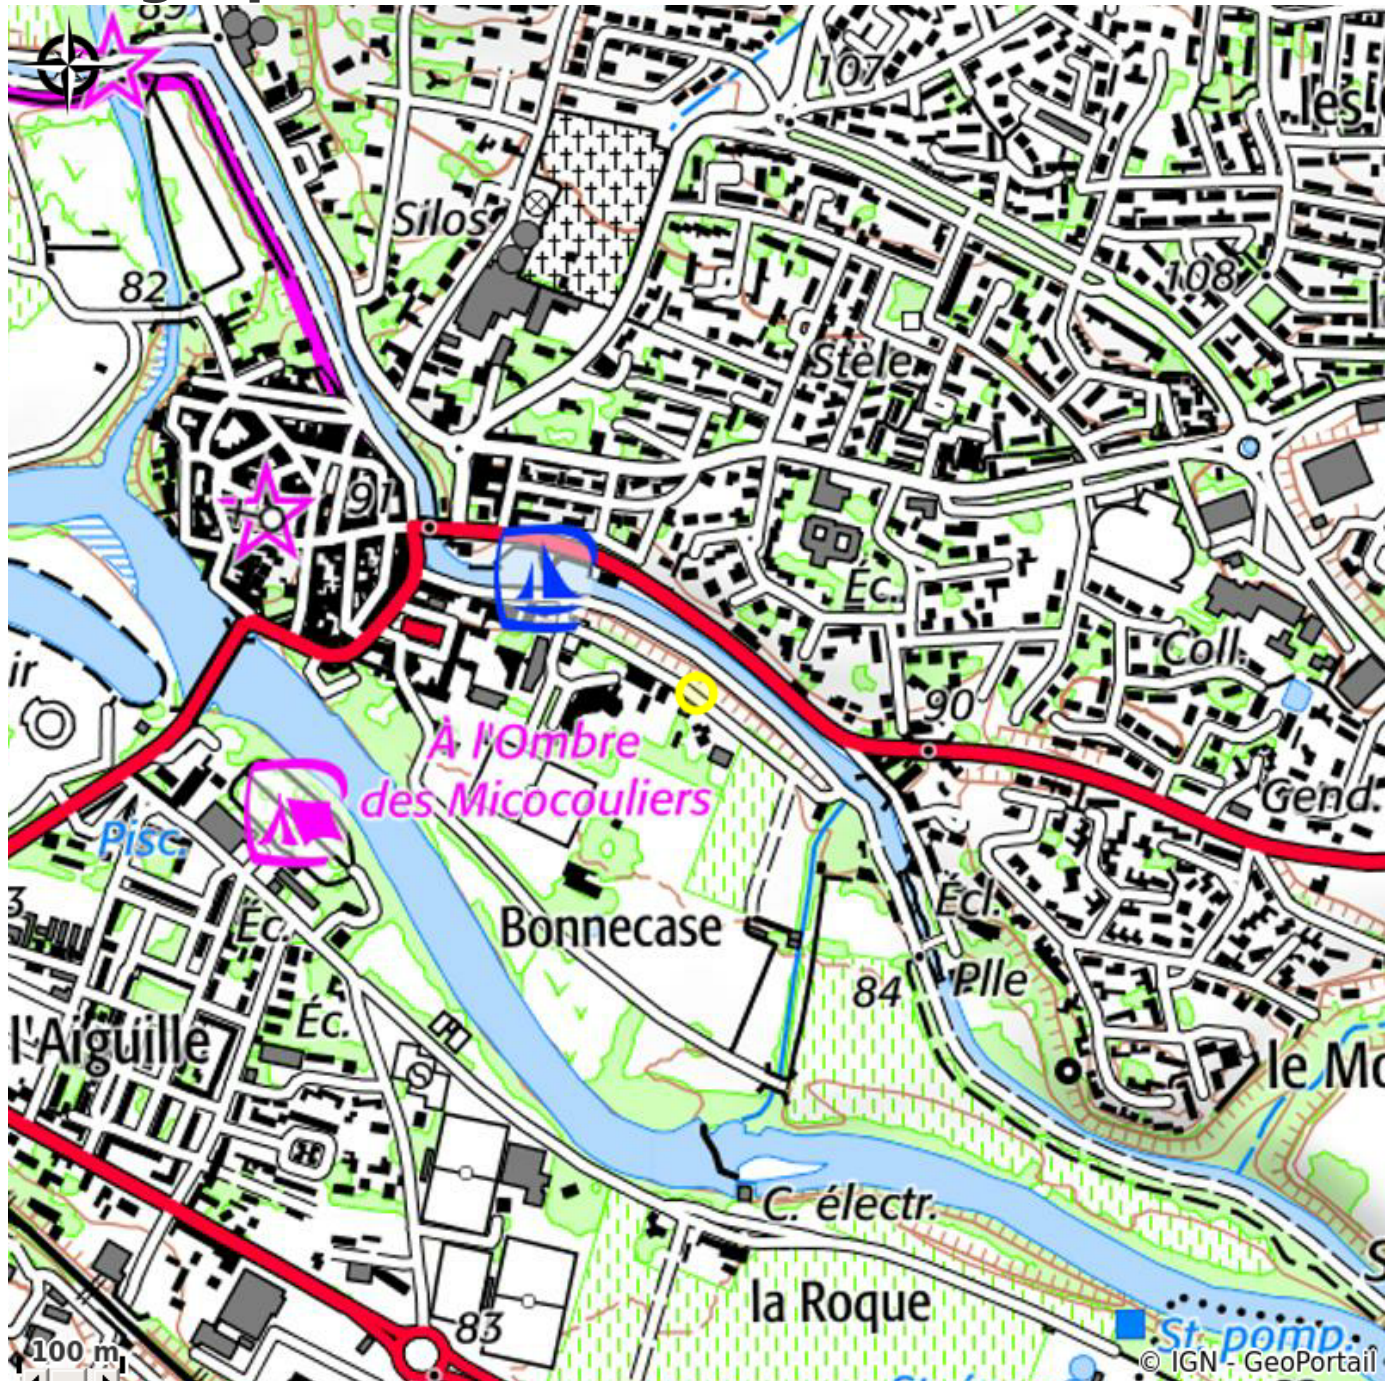

Geographical location