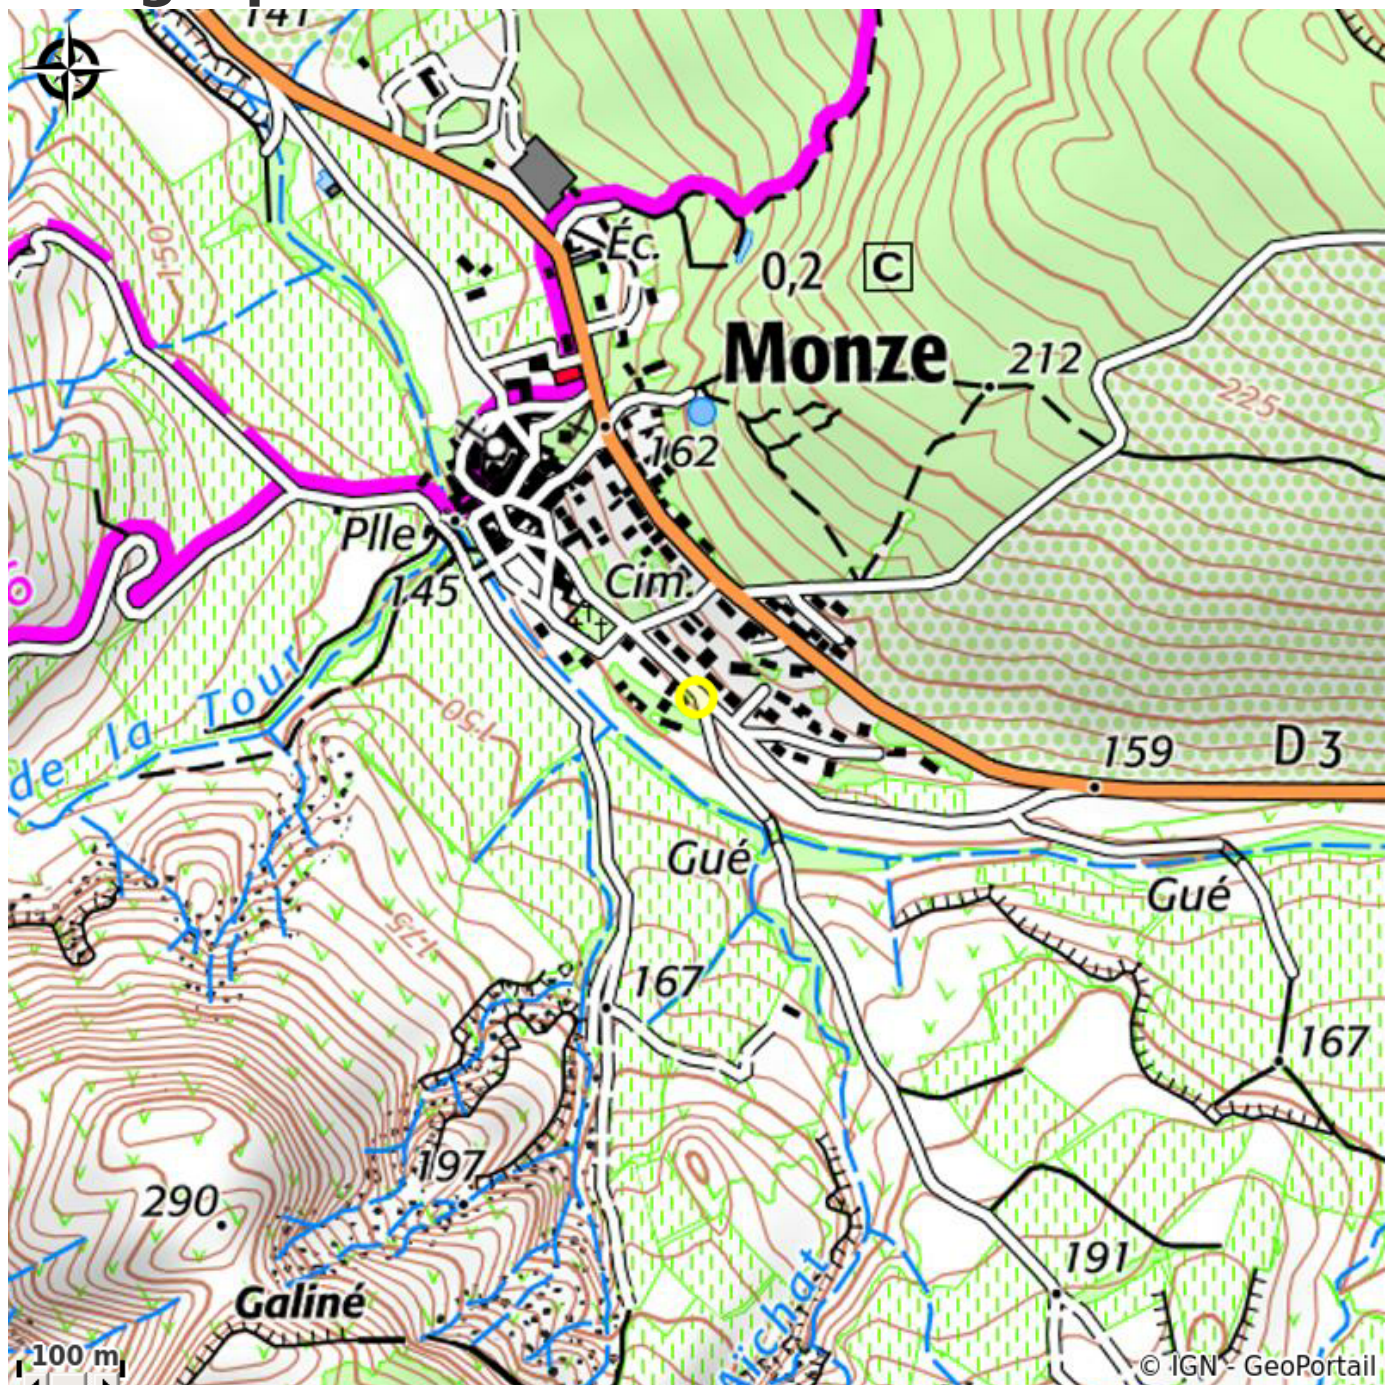

AIRE DE STATIONNEMENT POUR CAMPING-CARS

Alaric

Attribution : AIRE CCAR (d)

Useful information

Category : Accommodation

Type : Motorhome stopover

Description

Motorhome stopover in the very heart of the Corbières region with access to the ampelographic trail explaining the village's and vineyard's history. Calm, restful stopover place.

Geographical location

All useful information

Contact

Téléphone fixe :

+33 4 68 78 85 39

Adresse :

City Park - aire de jeux

11800 MONZE