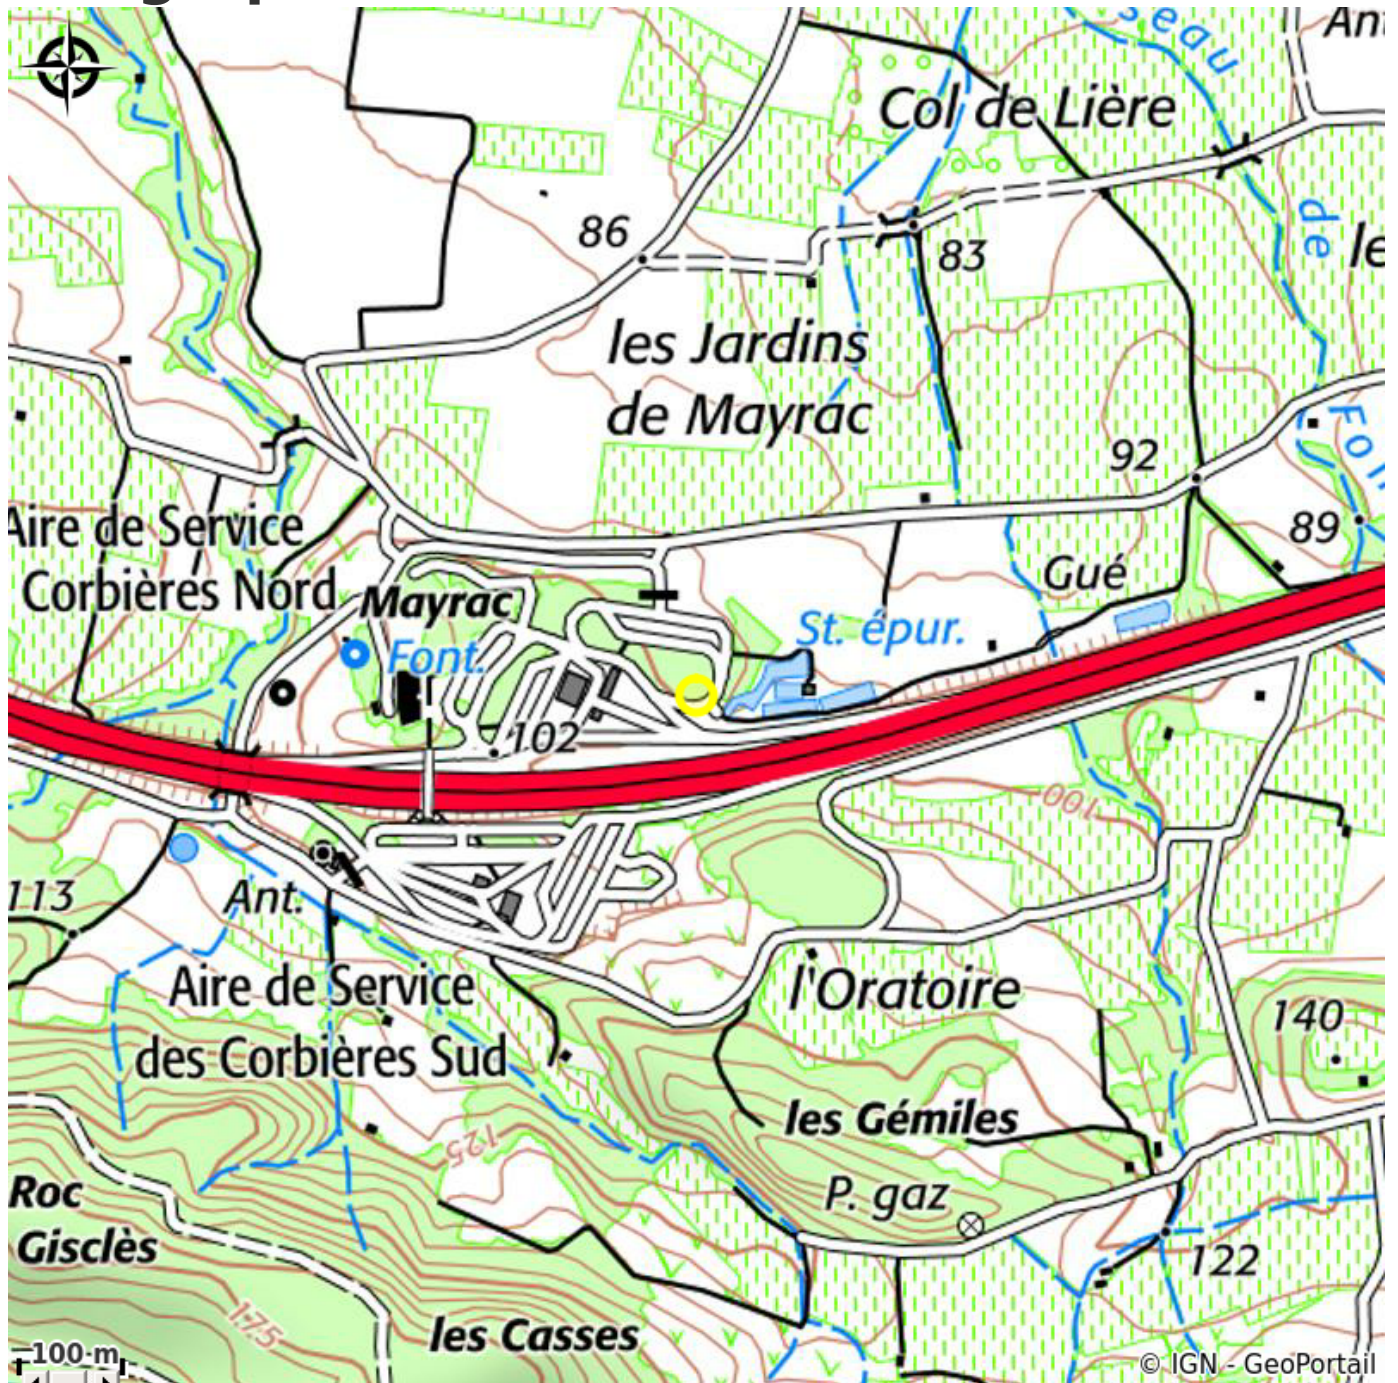

AIREPARK - AIRE DE SERVICES POUR CAMPING-CARS - CORBIÈRES NORD

Alaric

Attribution : AIRE CCAR (d)

Useful information

Category : Accommodation

Type : Motorhome stopover

Geographical location

All useful information

Contact

Téléphone fixe :

+33 2 98 53 99 37

Adresse :

Aire de repos Corbières Nord
Autoroute A 61 - direction Toulouse
11700 CAPENDU

<https://reseauairepark.com/aire/capendu-aire-pour-camping-cars-station-shell-autoroute-a-61-%c2%96-aire-de-repos-cordiere-nord-%c2%96-direction-toulouse-2/>