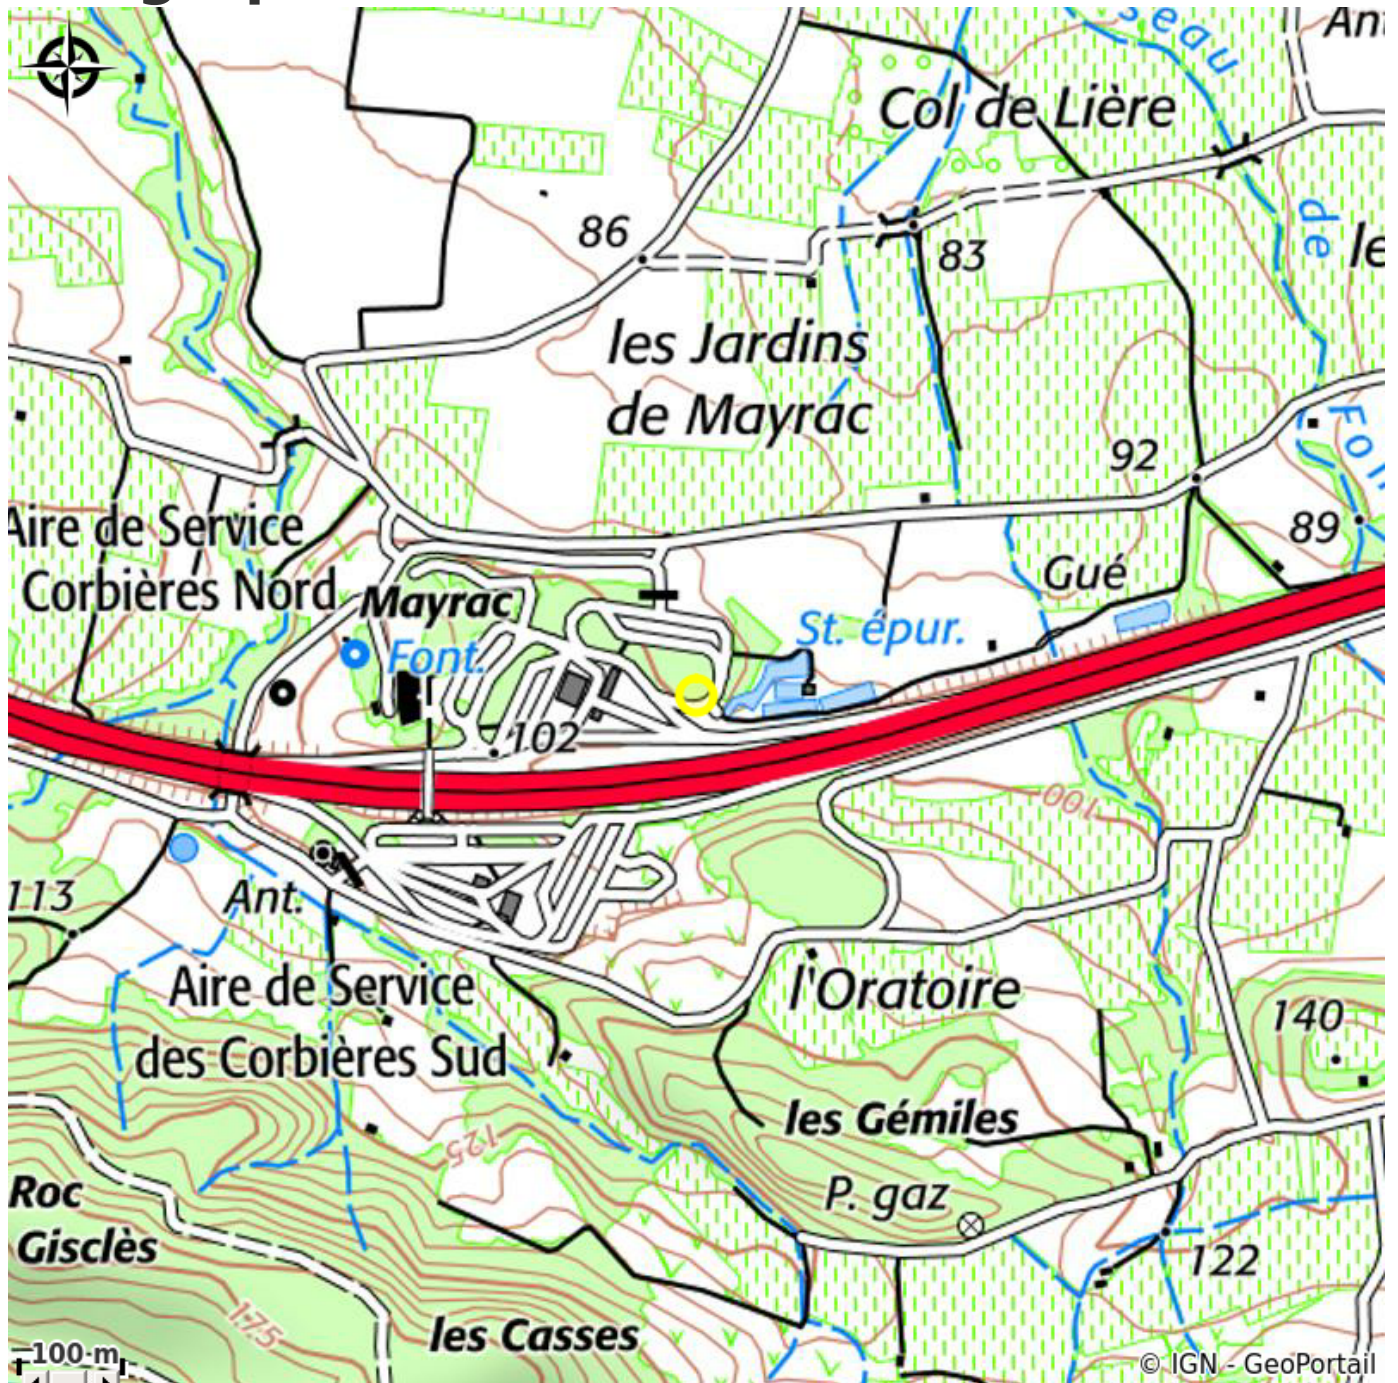

AIRE PARK - AIRE DE SERVICES POUR CAMPING-CARS - CORBIÈRES NORD

Alaric

Attribution : AIRE CCAR (d)

Useful information

Category : Accommodation

Type : Motorhome stopover

Geographical location

All useful information

Contact

Adresse :

Aire de repos Corbières Nord
Autoroute A 61 - direction Toulouse
11700 CAPENDU