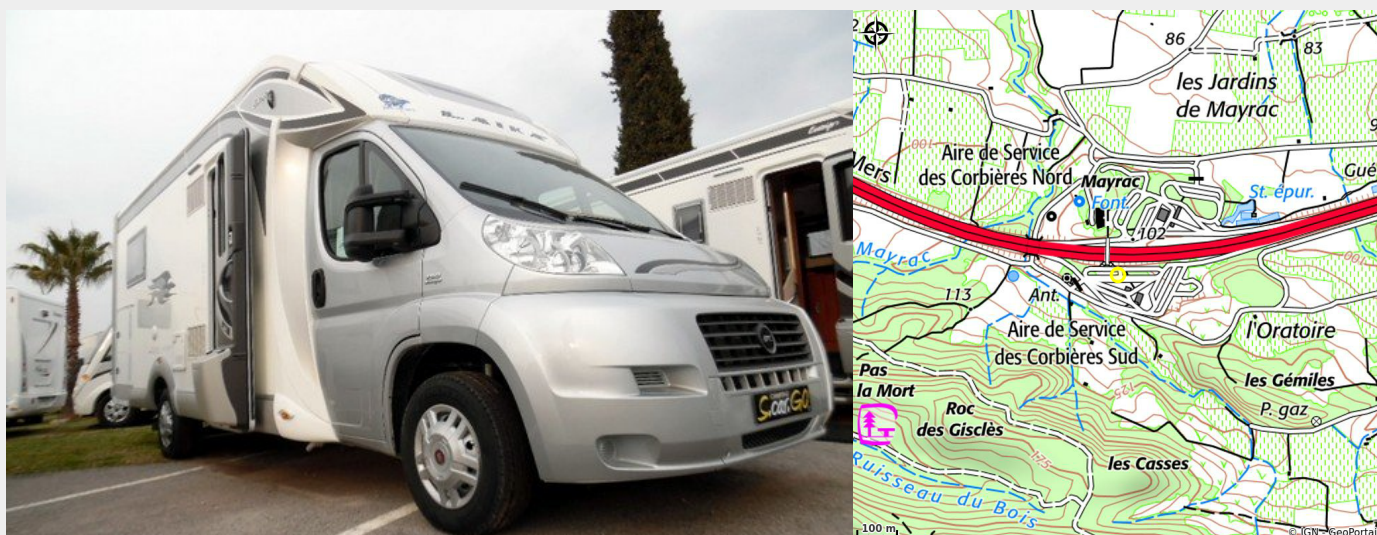

AIREPARK - AIRE DE SERVICES POUR CAMPING-CARS - CORBIÈRES SUD

Alaric

Attribution : AIRE CCAR (d)

Useful information

Category : Accommodation

Type : Motorhome stopover

Geographical location

All useful information