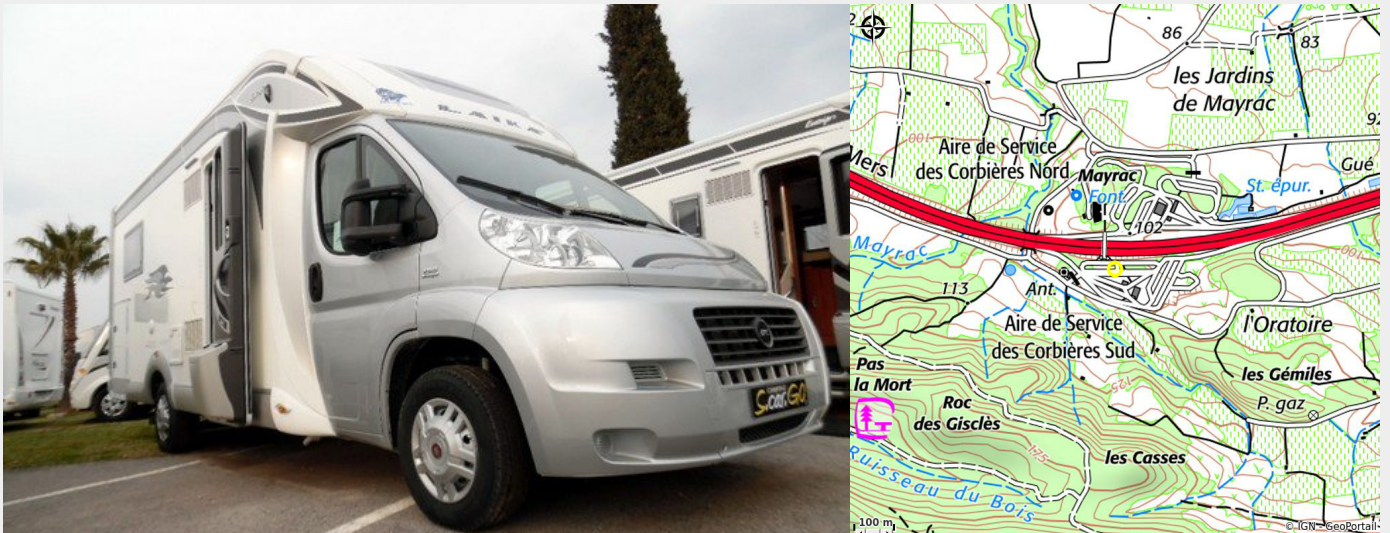

AIRE PARK - AIRE DE SERVICES POUR CAMPING-CARS - CORBIÈRES SUD

Alaric

Attribution : AIRE CCAR (d)

Useful information

Category : Accommodation

Type : Motorhome stopover

Geographical location

All useful information