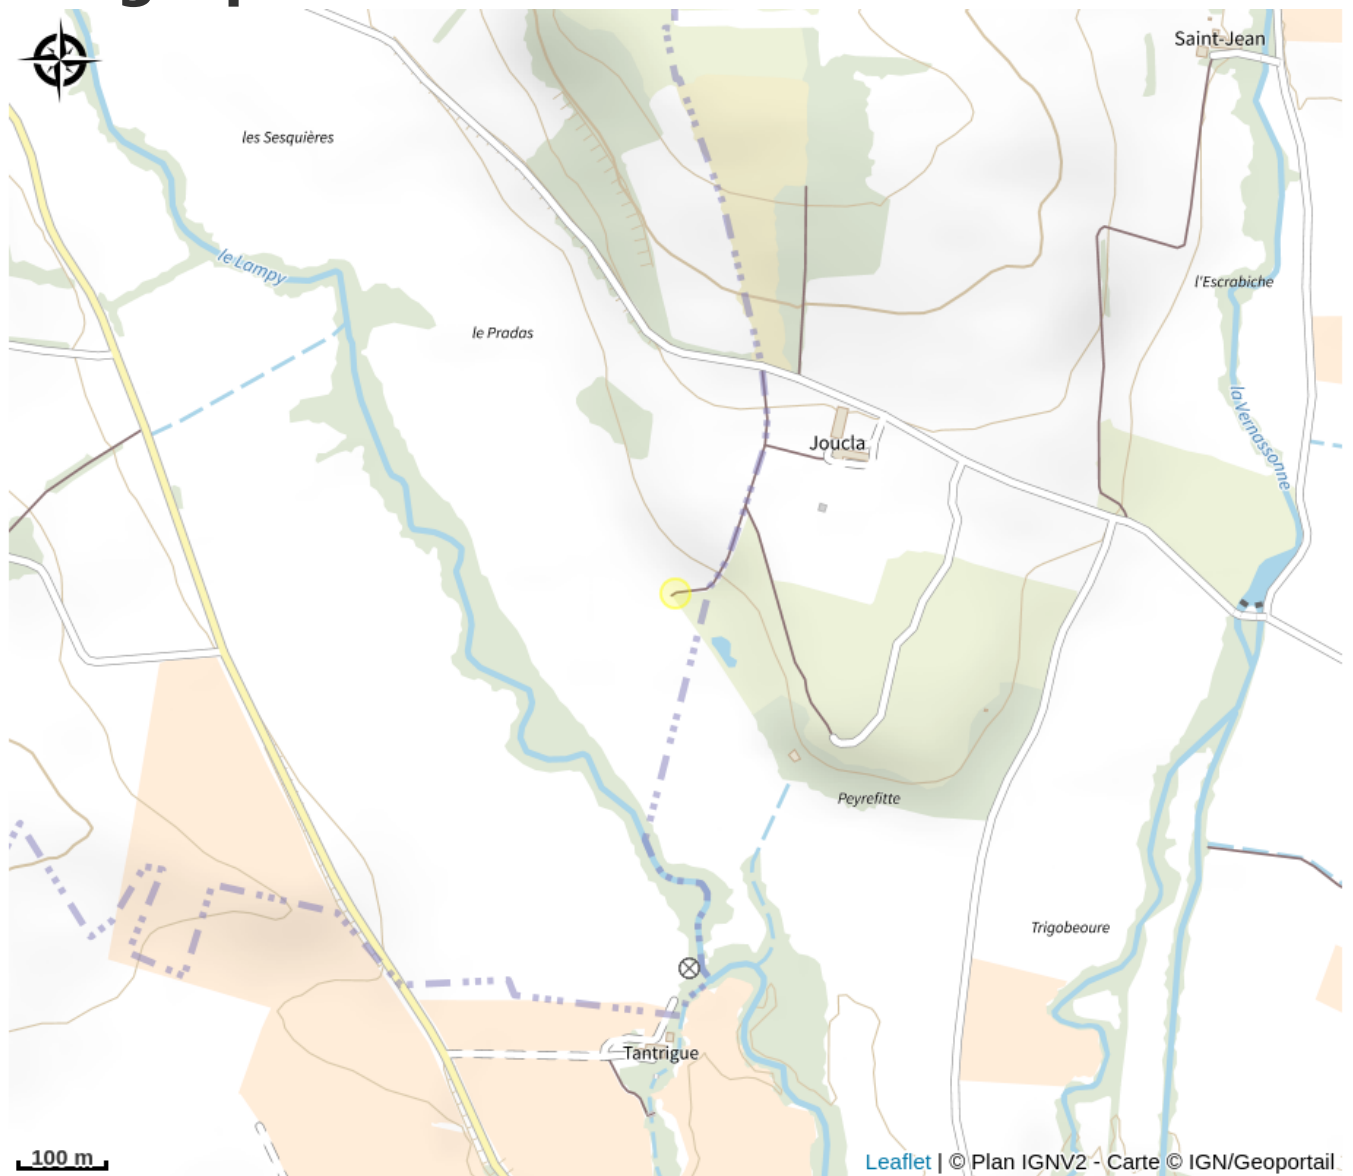

LA CABANE DE LUXE

Cabardès

Useful information

Category : Accommodation

Type : Rental Accommodation

Description

La Cabane de Luxe du Domaine de Joucla est l'escale idéale pour un séjour de détente en pleine nature. Située sur une zone préservée, classée natura 2000, depuis la cabane, vous bénéficierez d'une magnifique vue sur la chaîne des pyrénées et vous séjournerez au coeur d'un environnement unique et reposant où vous serez entouré de la forêt et des oiseaux. A proximité vous pourrez visiter la cité de Carcassonne, balade sur le canal du midi, Montolieu village du livre à 7 km, Castelnaudary à 19 km, voir les sites naturels comme le gouffre de Cabrespine ou la Fontaine Intermittente de Fontestorbes. Perchez à plus de 8 mètres de haut, nichée dans un véritable écrin de nature, vous profiterez d'une grande terrasse entièrement sécurisée, avec salon de jardin, sauna et jacuzzi privés. La cabane est accessible par un cheminement au coeur de la végétation, vous bénéficiez d'une surface d'accueil de 40m², avec 1 lit double en 180 par 200 cm, télévision satellite (canal+, chaînes satellites), wifi, cuisine équipée, salle d'eau avec douche à l'italienne, wc indépendants. L'ensemble de la cabane est entièrement climatisé. Le matin, un petit-déjeuner continental vous sera servi à l'entrée de votre cabane en toute intimité : boisson chaude, jus de fruits, produit laitier, pains, assortiment de viennoiseries, confitures, pâte à tartiner... Minibar avec eau plate et gazeuse, sodas, jus de fruits, capsules Nespresso et boissons chaudes, etc... Pour vos accès au sauna et au jacuzzi, les peignoirs et les draps de bain sont fournis. Site internet: www.domaine-joucla.fr

Geographical location

All useful information

Contact

Téléphone fixe :

+33 4 68 11 40 70

Adresse :

Domaine de Joucla

11170 ALZONNE