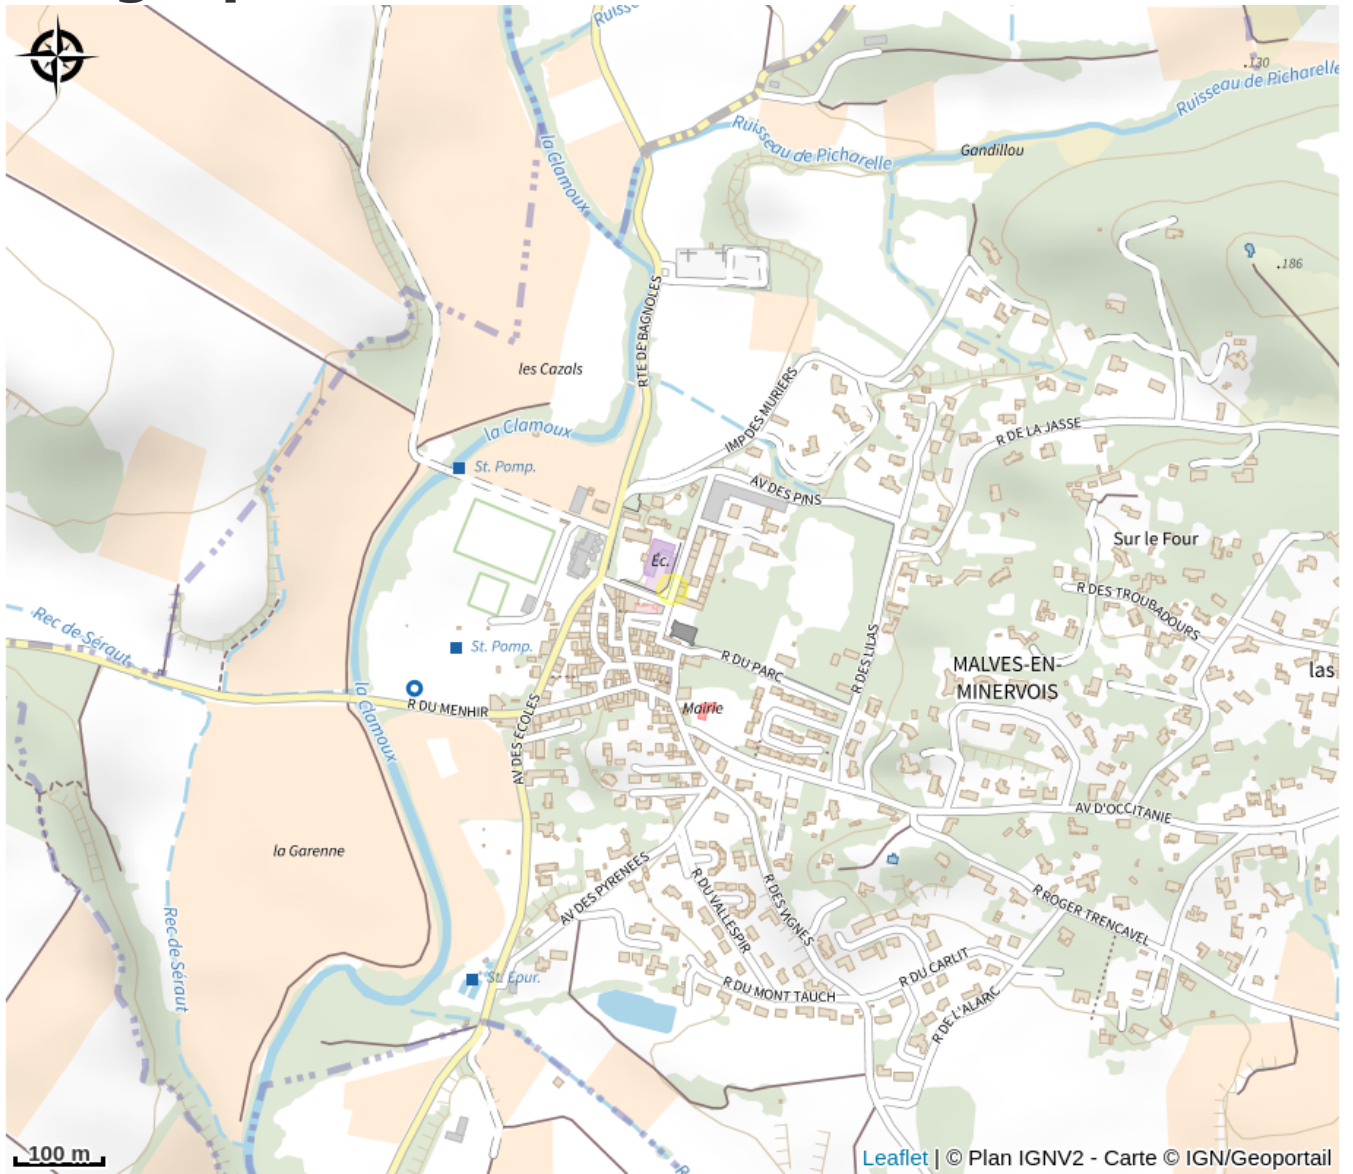

# CASTEL CHAMBRES LE CATHARE

Cabardès

Attribution : CASTEL-CATHARE-CHAMBRE

*Anciennes écuries nobles. Maisonnette en pierres apparentes façades extérieures, poutres apparentes intérieures sur trois niveaux.*

# Description

Anciennes écuries nobles. Maisonnée en pierres apparentes façades extérieures, poutres apparentes intérieures sur trois niveaux, face au château. Restaurant sur place

# Geographical location