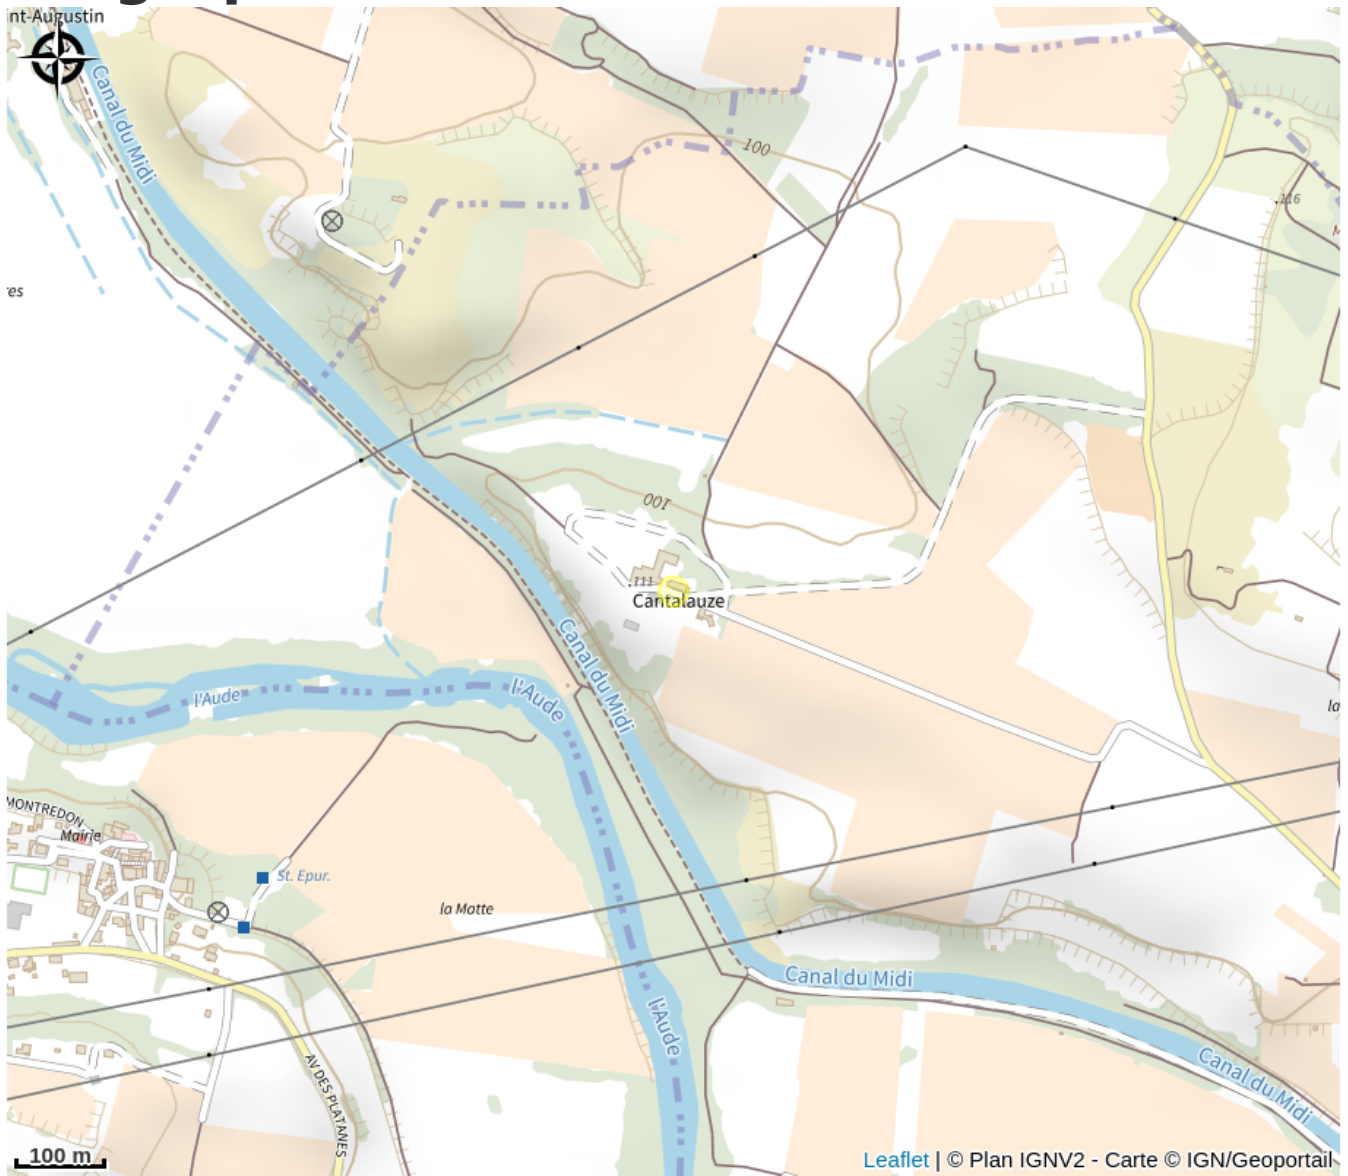

Geographical location