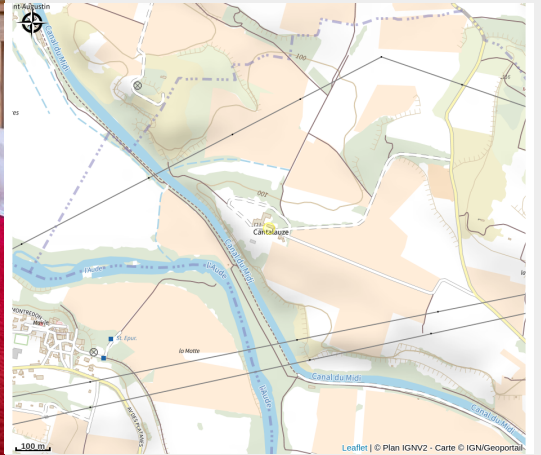

DOMAINE DE CANTALAUZE

Canal du midi

Useful information

Category : Accommodation

Type : Rental Accommodation

Description

Le domaine de Cantalauze se situe aux portes de Carcassonne et sa célèbre Cité Médiévale entre la ville de Trèbes et de Villedubert. Niché dans un environnement de pleine nature et de vignobles, le propriétaire vigneron vous fera partager sa passion pour son métier et son terroir. Sur place vous dégusterez le vin du Domaine, la production de Safran et l'huile d'olive du propriétaire. Au départ du gîte vous profiterez des nombreuses promenades pédestres et VTT, qui vous mèneront jusqu'au Canal du Midi. A proximité vous visiterez les nombreux sites du Pays cathare, les Abbayes, les grottes de la Montagne Noire, etc... Le Gîte Domaine de Cantalauze est la réunion des deux gîtes du domaine : Le 1er Gîte comprend, au rez-de-chaussée : un très grand séjour avec cuisine ouverte et donnant sur la terrasse avec salon de jardin, une buanderie avec un W.C. Au 1er étage : une suite avec un lit en 160 disposant de sa salle de bain avec W.C., une chambre avec 2 lits en 90, et une salle d'eau avec W.C. Au 2ème étage : deux chambres avec 1 lit en 160, une chambre avec 2 lits en 90, une salle d'eau avec 2 douches à l'italienne et un W.C. indépendant. Le 2ème Gîte comprend, au rez-de-chaussée : une entrée spacieuse, un grand salon, une cuisine/salle à manger lumineuse, une buanderie et un W.C. Au 1er étage : deux chambres avec chacune 2 lits en 90 et ayant chacune sa salle d'eau privative avec W.C. Au 2ème étage : une chambre avec 1 lit en 160 disposant de sa salle de bain comprenant baignoire, douche et W.C., une salle d'eau indépendante avec W.C. Et au 3ème étage : une chambre avec 1 lit en 140. Espace piscine (chauffée de mai à octobre, dimensions 13x5m profondeur 1.60m) et pataugeoire (5x3.5m profondeur 80cm) privatif avec pool house (salon de jardin, barbecue). Parking privatif. Possibilité de recharger un véhicule électrique.