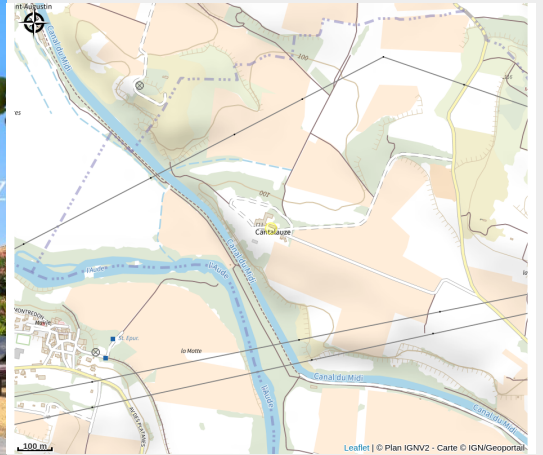

DOMAINE DE CANTALAUZE

Canal du midi

Useful information

Category : Accommodation

Type : Rental Accommodation

Description

Le domaine de Cantalauze se situe aux portes de Carcassonne et sa célèbre Cité Médiévale entre la ville de Trèbes et de Villedubert. Niché dans un environnement de pleine nature et de vignobles, le propriétaire vigneron vous fera partager sa passion pour son métier et son terroir. Sur place vous dégusterez le vin du Domaine, la production de Safran et l'huile d'olive du propriétaire. Au départ du gîte vous profiterez des nombreuses promenades pédestres et VTT, qui vous mèneront jusqu'au Canal du Midi. A proximité vous visiterez les nombreux sites du Pays cathare, les Abbayes, les grottes de la Montagne Noire, etc... Le Gîte Domaine de Cantalauze est la réunion des deux gîtes du domaine : Le 1er Gîte comprend, au rez-de-chaussée : un très grand séjour avec cuisine ouverte et donnant sur la terrasse avec salon de jardin, une buanderie avec un W.C. Au 1er étage : une suite avec un lit en 160 disposant de sa salle de bain avec W.C., une chambre avec 2 lits en 90, et une salle d'eau avec W.C. Au 2ème étage : deux chambres avec 1 lit en 160, une chambre avec 2 lits en 90, une salle d'eau avec 2 douches à l'italienne et un W.C. indépendant. Le 2ème Gîte comprend, au rez-de-chaussée : une entrée spacieuse, un grand salon, une cuisine/salle à manger lumineuse, une buanderie et un W.C. Au 1er étage : deux chambres avec chacune 2 lits en 90 et ayant chacune sa salle d'eau privative avec W.C. Au 2ème étage : une chambre avec 1 lit en 160 disposant de sa salle de bain comprenant baignoire, douche et W.C., une salle d'eau indépendante avec W.C. Et au 3ème étage : une chambre avec 1 lit en 140. Espace piscine (chauffée de mai à octobre, dimensions 13x5m profondeur 1.60m) et pataugeoire (5x3.5m profondeur 80cm) privatif avec pool house (salon de jardin, barbecue). Parking privatif. Possibilité de recharger un véhicule électrique.