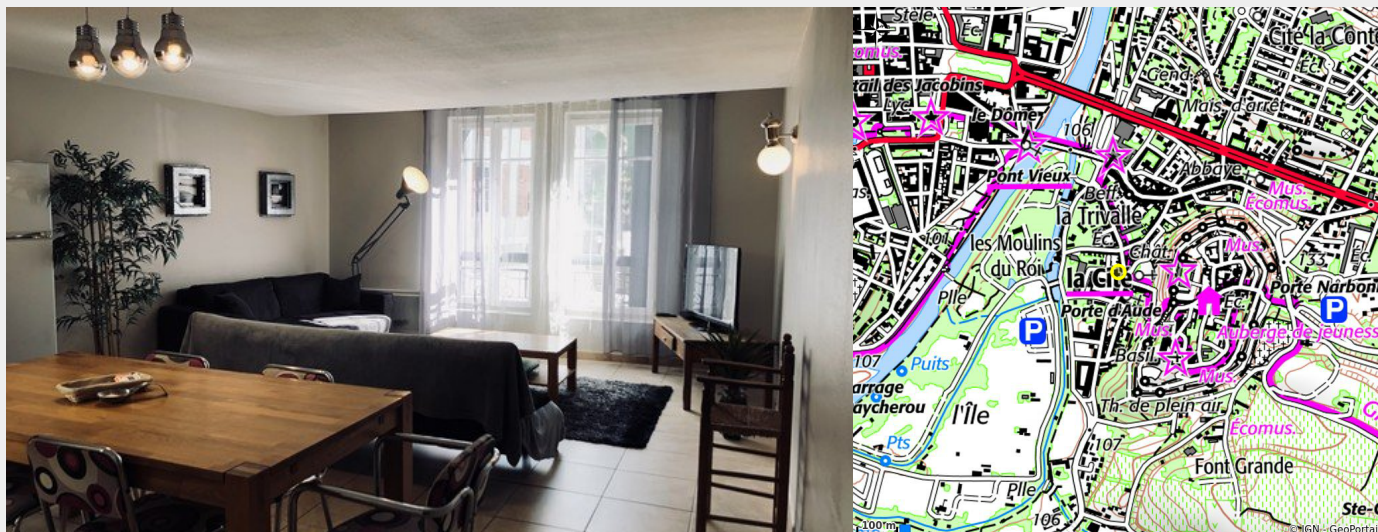

LE BOKEH - LOUIS FEUILLADE

Canal du midi

Attribution : Louis Feuillade-3 (feuillade)

Situé face à la Cité Médiévale, appartement spacieux et confortable dans le quartier le plus apprécié de la ville.

Useful information

Category : Accommodation

Type : Rental Accommodation

Description

Facing the medieval city, the Bokeh offers a spacious and comfortable flat in the most popular area of the city.

Geographical location

All useful information