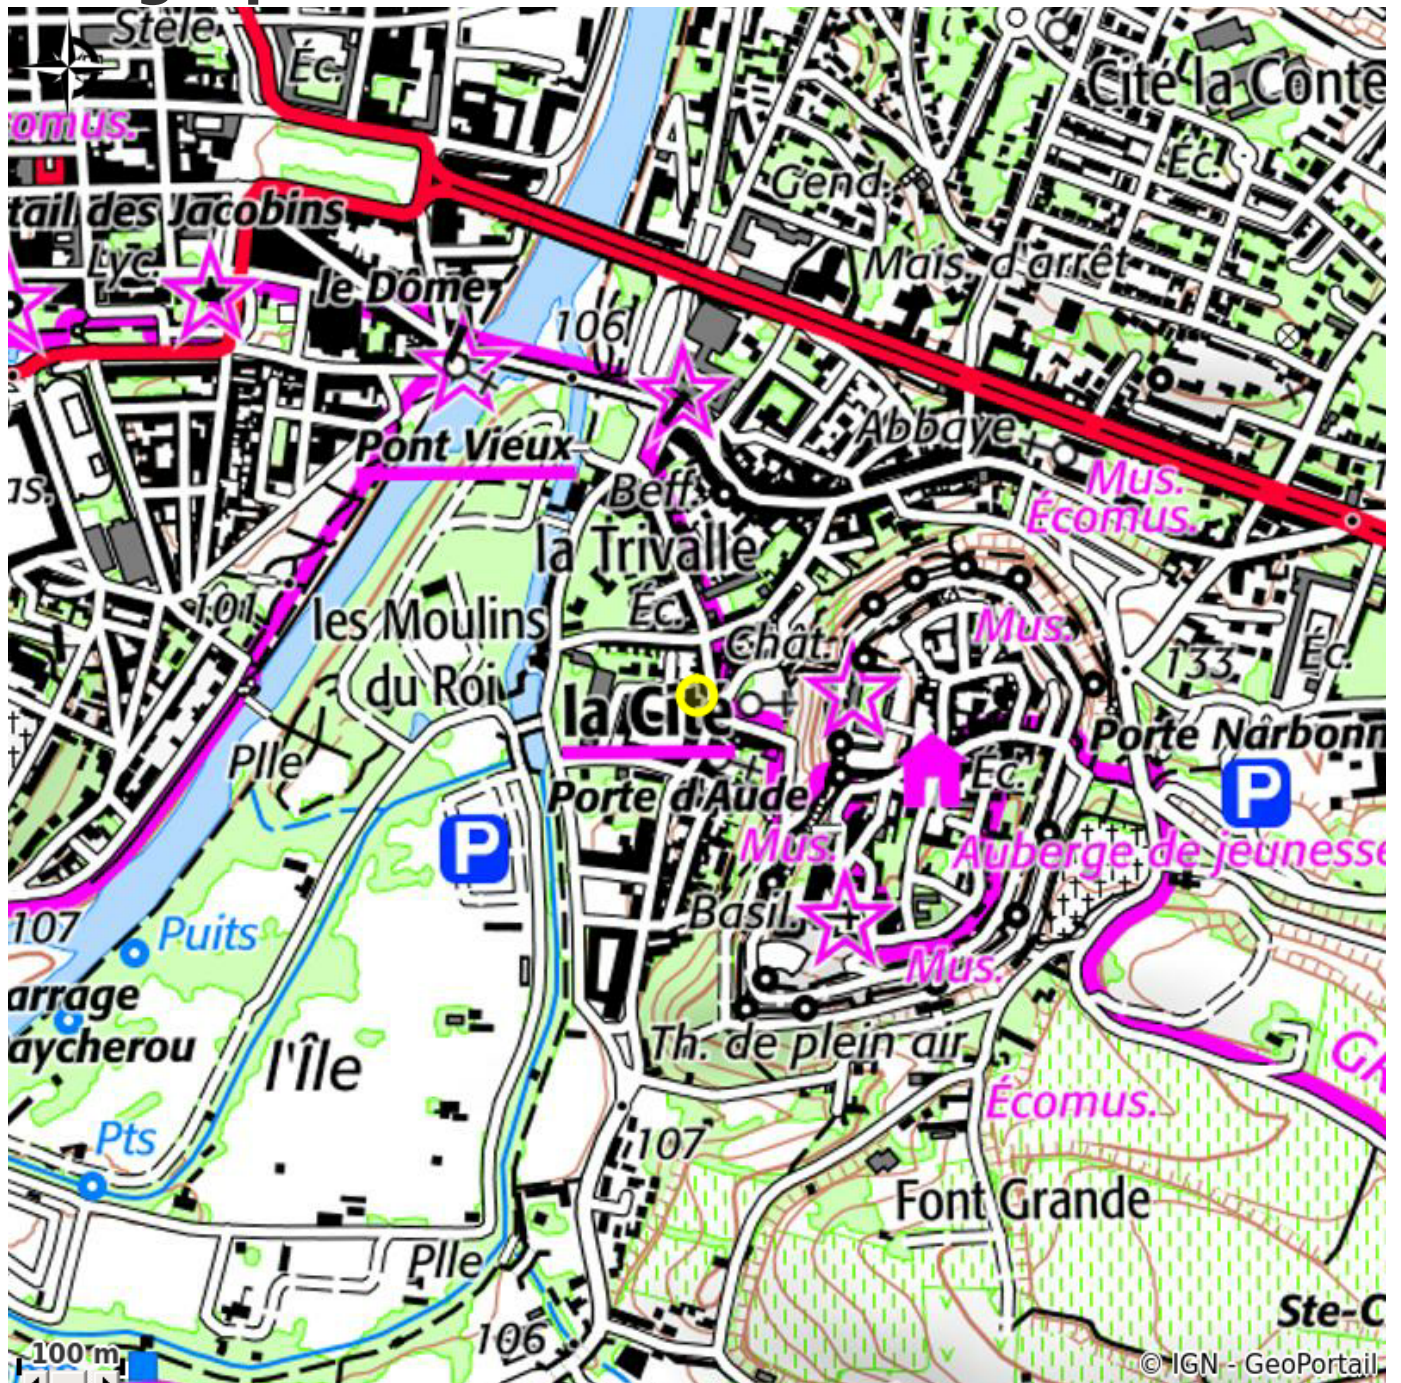

LE BOKEH - LOUIS FEUILLADE

Canal du midi

Attribution : Louis Feuillade-3 (feuillade)

Situé face à la Cité Médiévale, appartement spacieux et confortable dans le quartier le plus apprécié de la ville.

Useful information

Category : Accommodation

Type : Rental Accommodation

Description

Facing the medieval city, the Bokeh offers a spacious and comfortable flat in the most popular area of the city.

Geographical location

All useful information