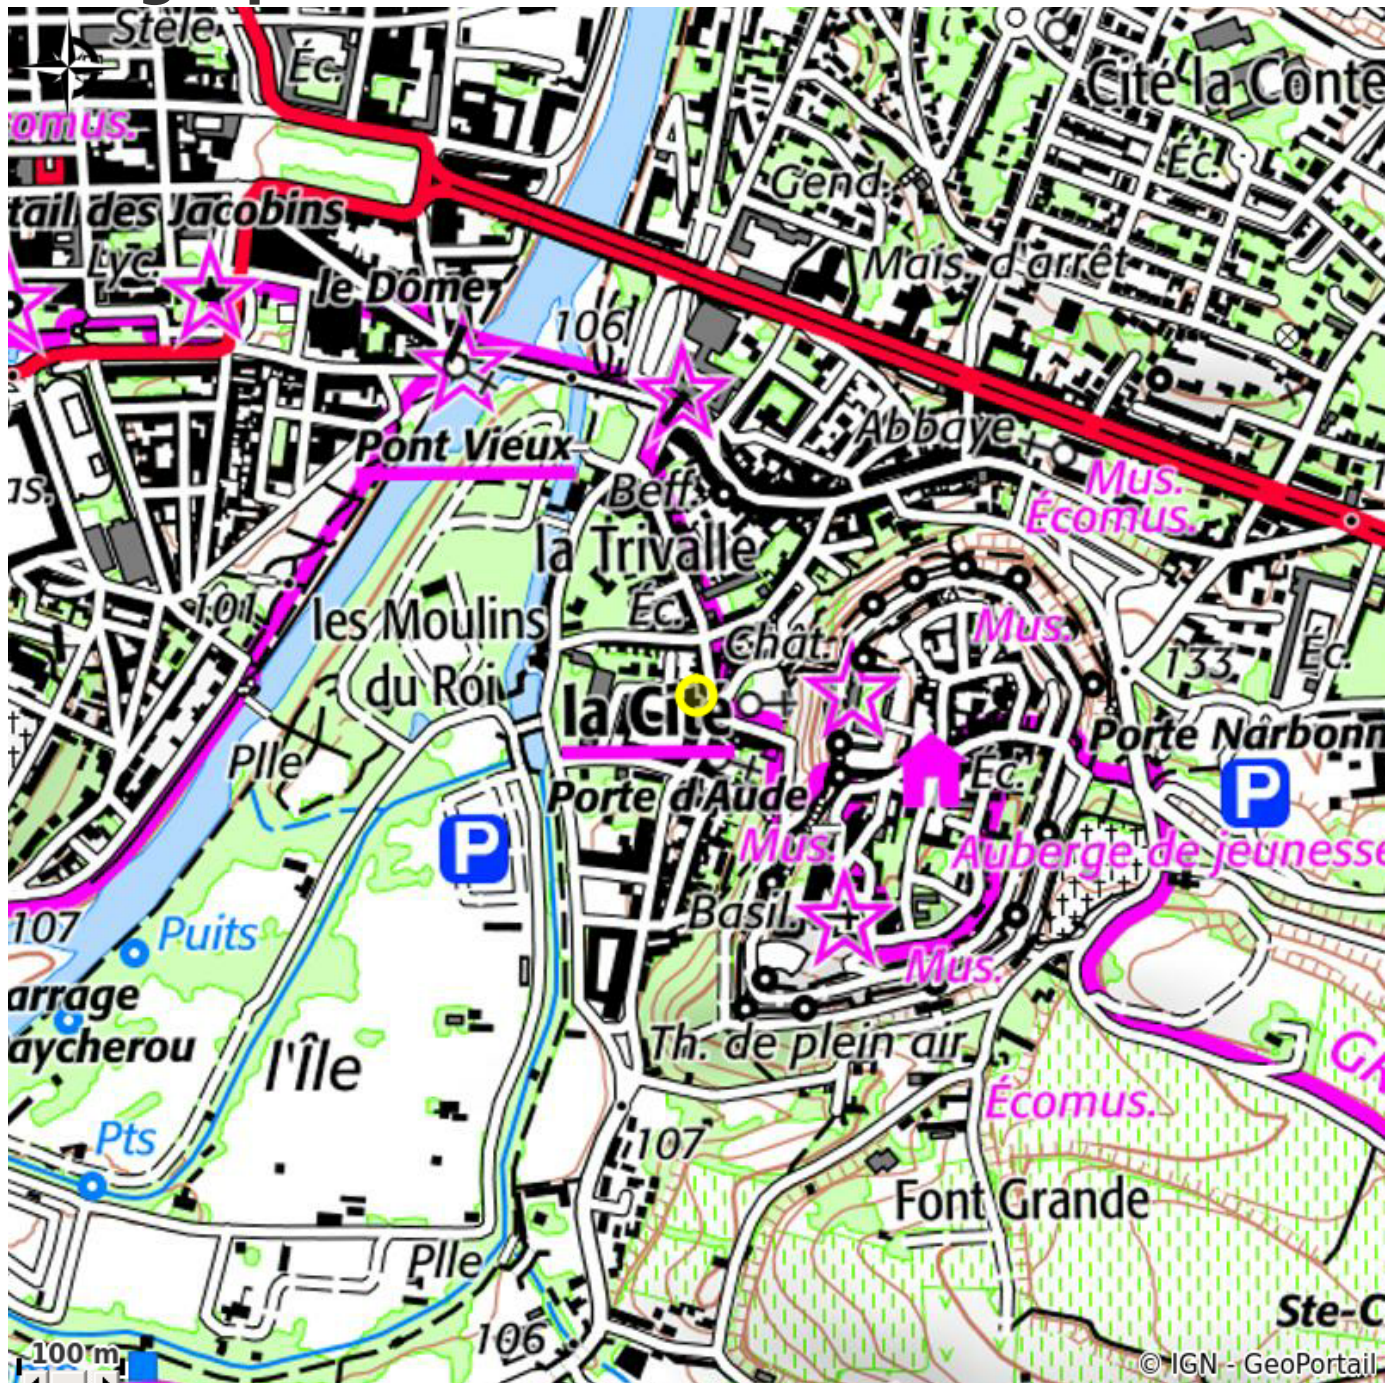

# LE BOKEH - MICHEL JORDY

Canal du midi

Attribution : Michel Jordy-1 (jordy)

*Situé face à la Cité Médiévale, appartement spacieux et confortable dans le quartier le plus apprécié de la ville.*

# Geographical location