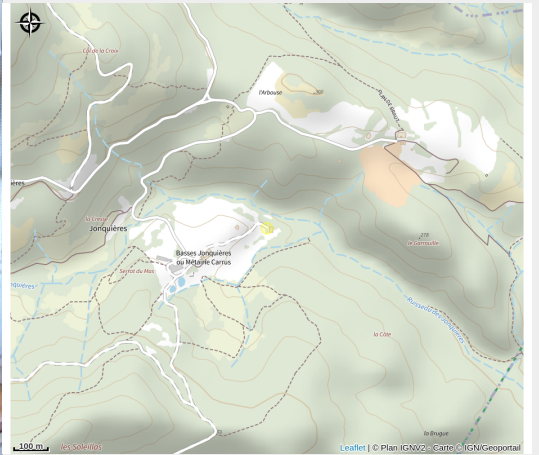

LE CHALET

Val de Dagne

Useful information

Category : Accommodation

Type : Rental Accommodation