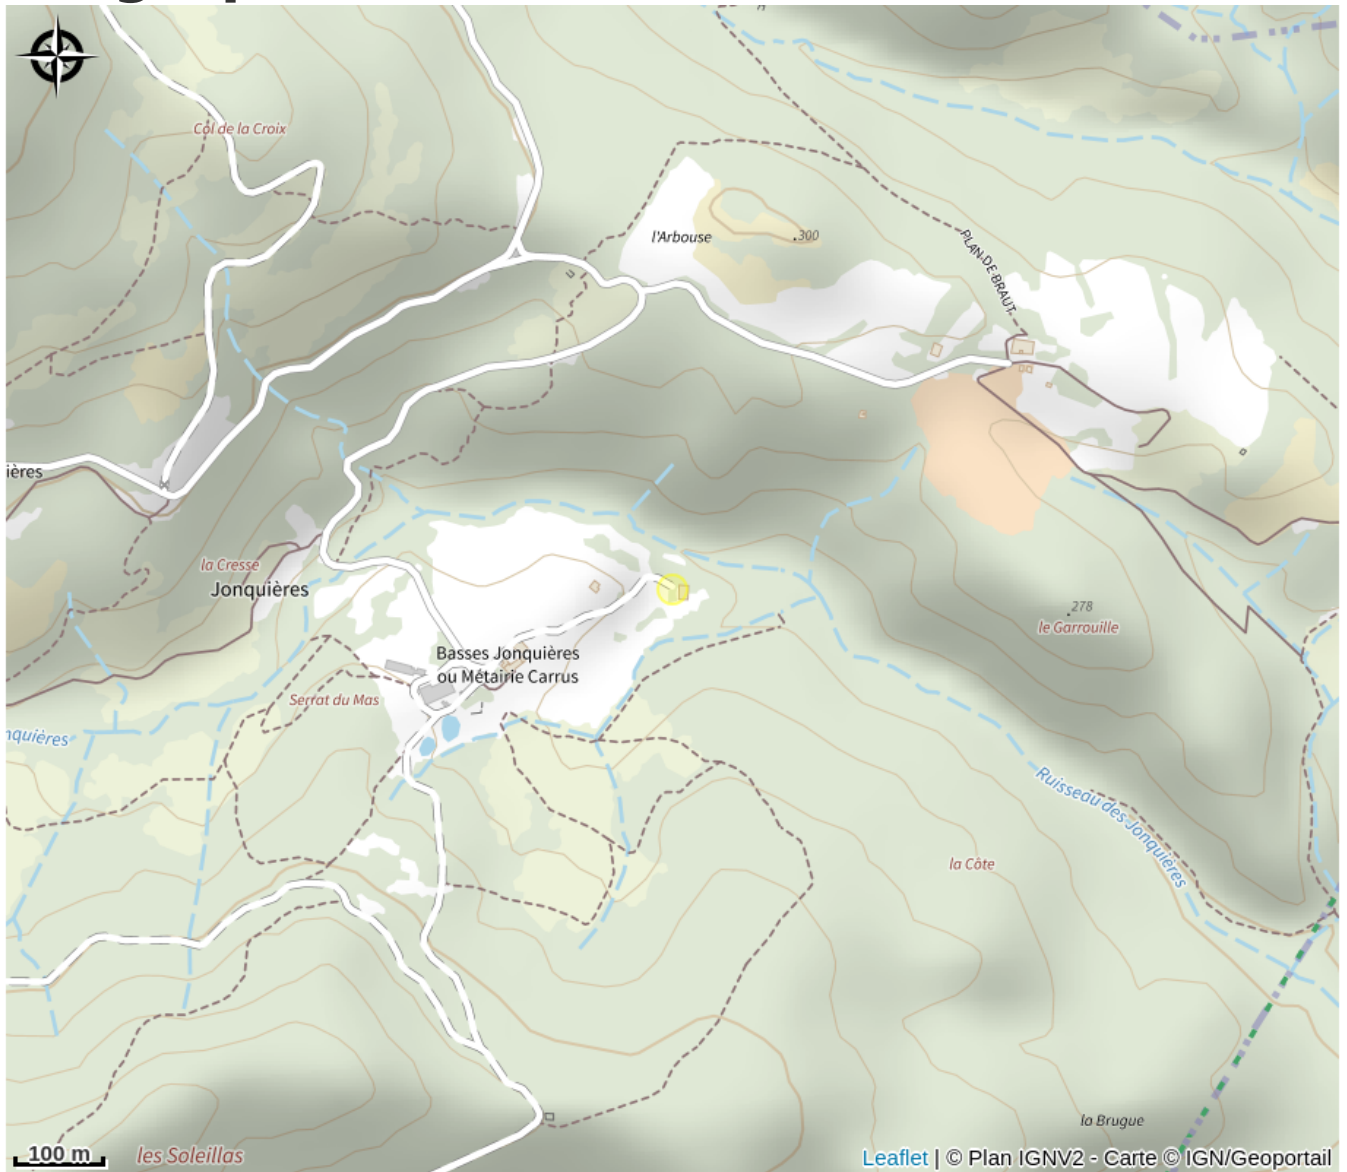

Geographical location