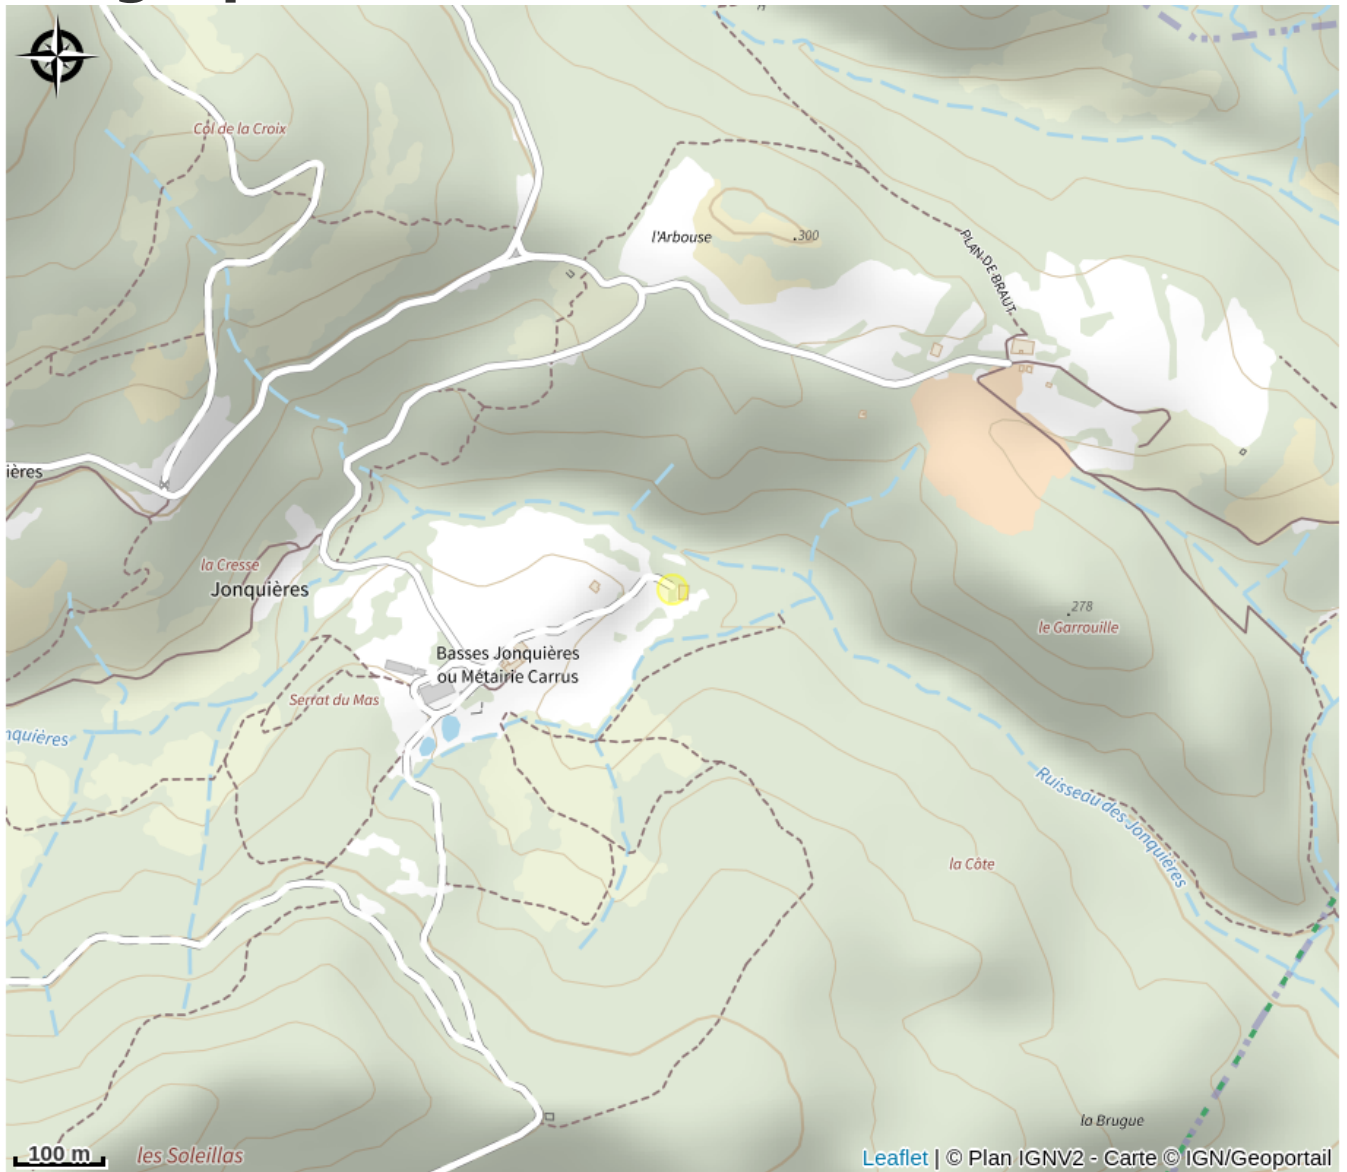

# Description

Gîte isolé dans une vallée préservée, à 200m de la ferme des propriétaire, dans les Corbières Cathares. Grande terrasse de 50m<sup>2</sup> , dominant un vallon au fond duquel coule un ruisseau, au milieu de la garrigue sauvage Elle permet d'observer les oiseaux (site Natura 2000 avec la présence d'aigles, vautours, guêpiers, gypaèdres, huppés... ) et les animaux sauvages (sangliers, chevreuils, renards,...) ou tout simplement de se ressourcer au calme. Gîte indépendant à 15km de Lagrasse un des plus beaux village de France, aux abords d'une ferme d'élevage de chèvres et poules pondeuses, au cœur des Corbières dans un environnement préservé de pleine nature, entre chênes verts et pinèdes. Vous disposez d'un espace clos de 1700m<sup>2</sup>, d'une grande terrasse sur 3 côtés du gîte, face aux paysages sauvages de ce territoire préservé (zone Natura 2000). Barbecue à coté de la terrasse équipée de mobiliers de jardin. Les environs sont parcourus de sentiers de promenades dont le 'Sentier sculptural' et les petites routes sinueuses des environs idéales pour des sorties en vélos ou vtt. Visite privée de la ferme de Carrus offerte aux locataires ainsi qu'un panier de saison (oeufs, fromages,...). Commerces à 20mn, Carcassonne et les nombreux sites du Pays Cathare à environ 45h. La mer est à 1h. Gîte type chalet avec belle toiture en vieilles tuiles comprenant : séjour avec cuisine donnant sur la terrasse, mezzanine basse pour les enfants avec 2 couchages 90, 2 chambres dont 1 avec toilette WC, 2 lits 140, salle d'eau avec un WC. Chauffage électrique et climatisation dans le séjour, ménage et draps en option. Parking devant le gîte.

# Geographical location