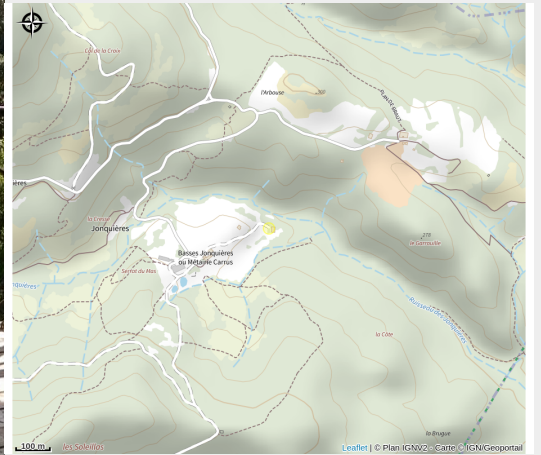

LE CHALET

Val de Dagne

Useful information

Category : Accommodation

Type : Rental Accommodation

Description

Gîte isolé dans une vallée préservée, à 200m de la ferme des propriétaire, dans les Corbières Cathares. Grande terrasse de 50m² , dominant un vallon au fond duquel coule un ruisseau, au milieu de la garrigue sauvage Elle permet d'observer les oiseaux (site Natura 2000 avec la présence d'aigles, vautours, guêpiers, gypaèdres, huppés...) et les animaux sauvages (sangliers, chevreuils, renards,...) ou tout simplement de se ressourcer au calme. Gîte indépendant à 15km de Lagrasse un des plus beaux village de France, aux abords d'une ferme d'élevage de chèvres et poules pondeuses, au cœur des Corbières dans un environnement préservé de pleine nature, entre chênes verts et pinèdes. Vous disposez d'un espace clos de 1700m², d'une grande terrasse sur 3 côtés du gîte, face aux paysages sauvages de ce territoire préservé (zone Natura 2000). Barbecue à coté de la terrasse équipée de mobiliers de jardin. Les environs sont parcourus de sentiers de promenades dont le 'Sentier sculptural' et les petites routes sinueuses des environs idéales pour des sorties en vélos ou vtt. Visite privée de la ferme de Carrus offerte aux locataires ainsi qu'un panier de saison (oeufs, fromages,...). Commerces à 20mn, Carcassonne et les nombreux sites du Pays Cathare à environ 45h. La mer est à 1h. Gîte type chalet avec belle toiture en vieilles tuiles comprenant : séjour avec cuisine donnant sur la terrasse, mezzanine basse pour les enfants avec 2 couchages 90, 2 chambres dont 1 avec toilette WC, 2 lits 140, salle d'eau avec un WC. Chauffage électrique et climatisation dans le séjour, ménage et draps en option. Parking devant le gîte.