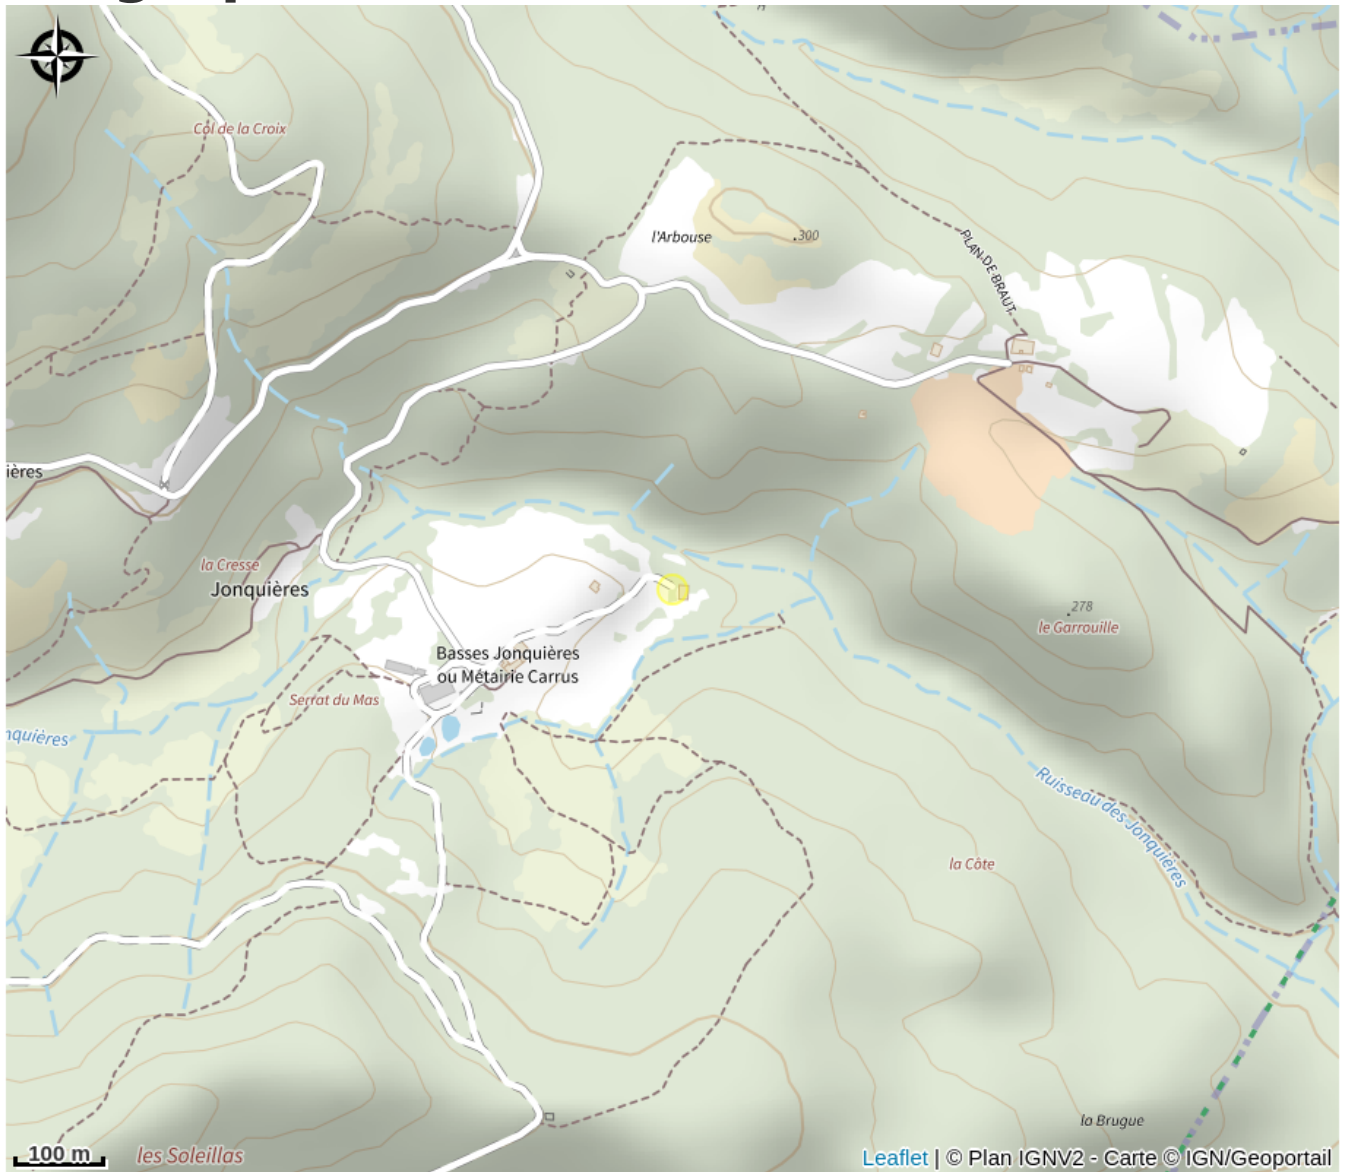

Geographical location