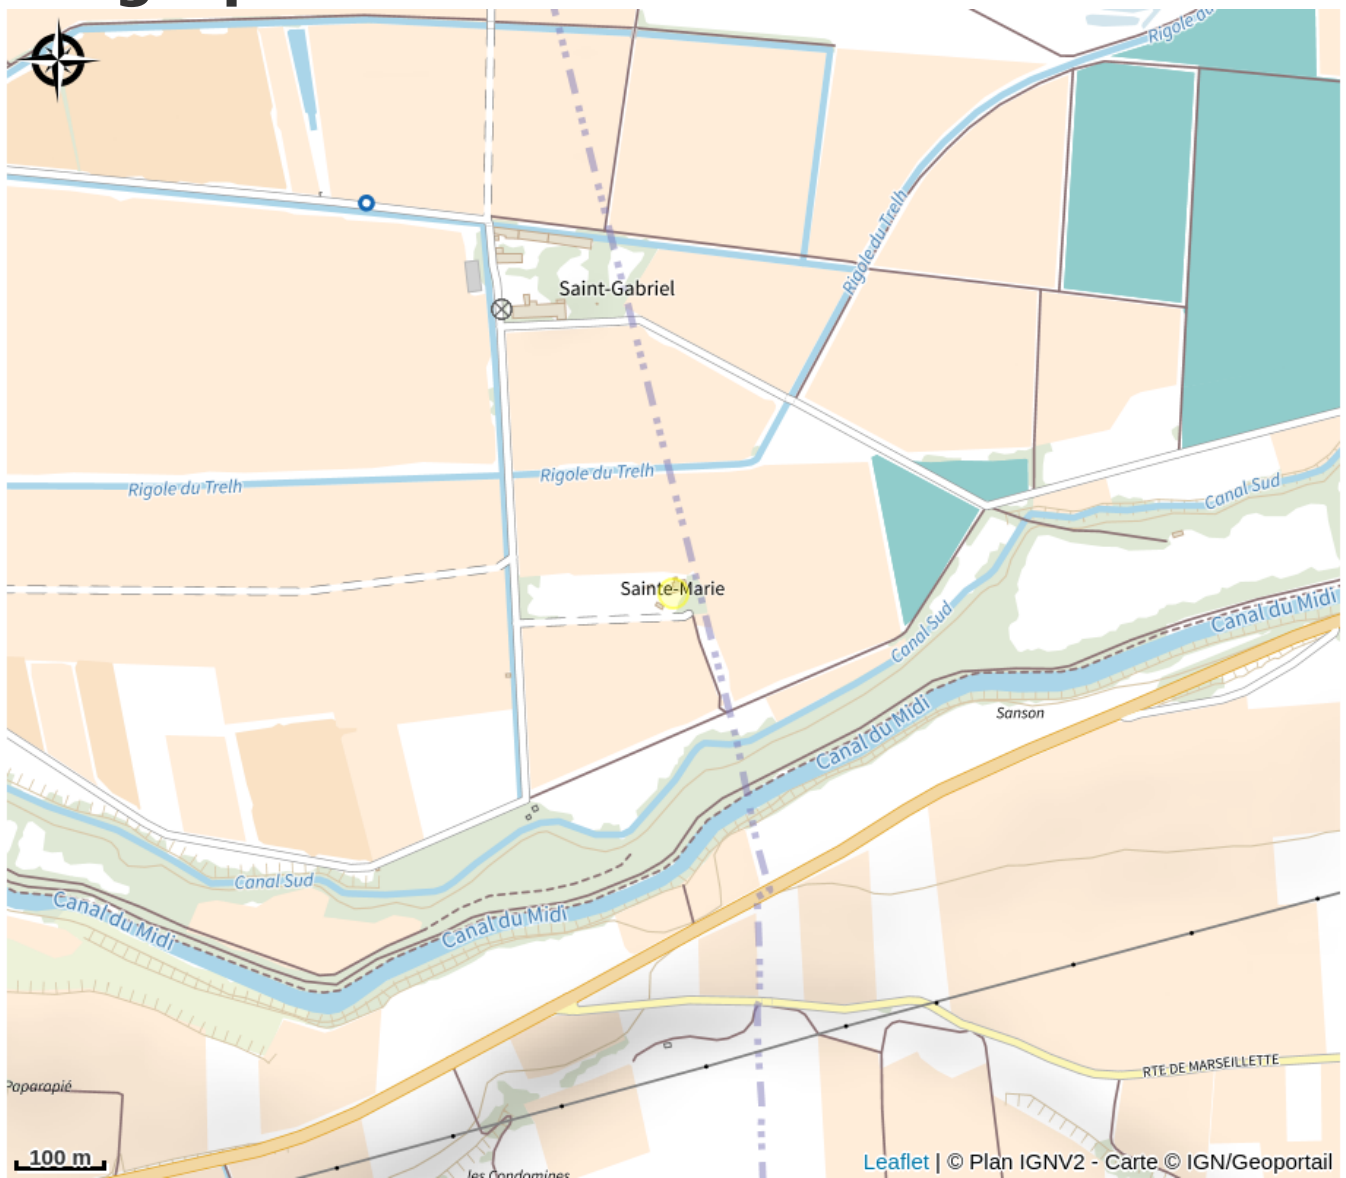

# CHAMBRE D'HÔTES SAINTE MARIE

Canal du midi

Attribution : ST MARIE CHBRE A

*Ce domaine de caractère languedocien est situé à 3 kms du village de Marseillette et à quelques pas du Canal du Midi, en pleine nature dans un oasis de verdure entouré de roseaux, où l'eau circule partout.*

# Description

This estate of Languedoc character is located 3 km from the village of Marseillette and a stone's throw from the Canal du Midi. It is situated in the heart of nature in a green oasis surrounded by reed beds, where water flows everywhere. A guest room in our house.

# Geographical location