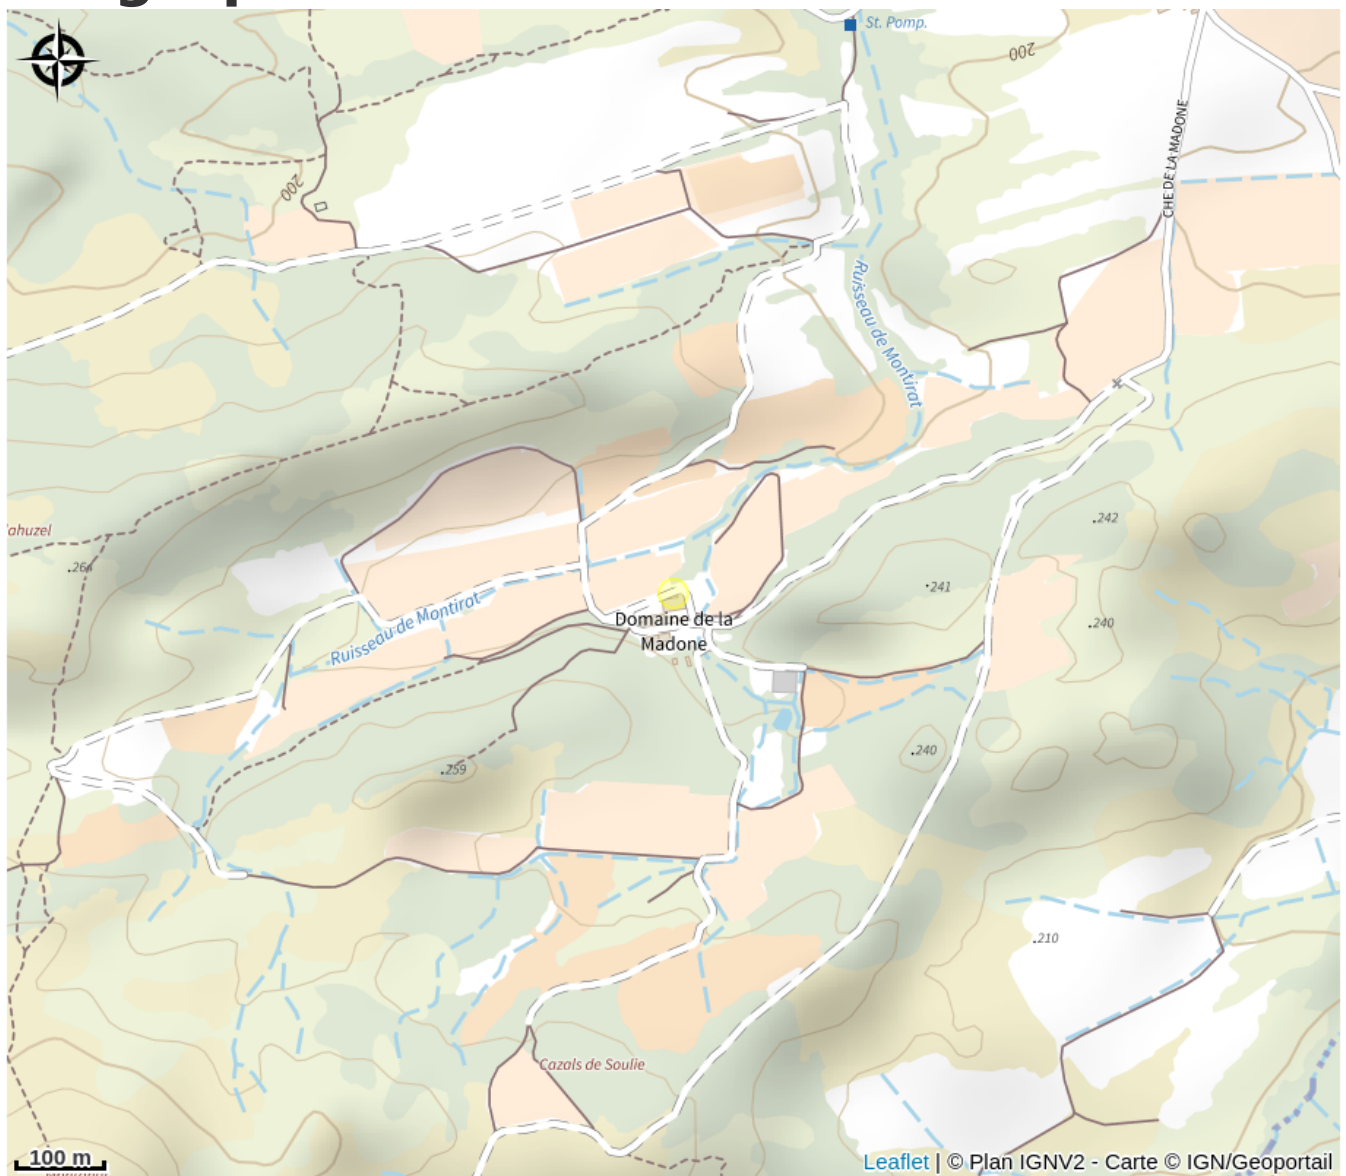

# Description

Le Domaine Calmel & Joseph est un lieu exceptionnel à quelques encablures de la Cité de Carcassonne et du Canal du Midi classés au patrimoine mondial de l'Unesco. Le Domaine est niché dans une vallée sur les contreforts du Val de Dagne, de l'Alaric et des Hautes Corbières. Une maison de maître et trois gîtes grand confort dans un écrin de verdure de 160 hectares. Un endroit de villégiature pour des moments paisibles en famille ou entre amis. Vous pourrez, profiter du sauna commun ou pratiquer des activités sportives diverses (balades équestres, pédestres, à VTT) sur les terres du Domaine mais également à partir des nombreux sentiers qui l'entourent tel que le GR36. Piscine couverte ouverte toute l'année. Gîte avec une cour en devant de porte avec salon de jardin et barbecue. Au rez de chaussée: Cuisine, Salle d'eau avec WC. 1 chambre avec 2 lits en 90. A l'étage: Grand séjour salon. 2 chambres (2 lits en 90 et 1 lit en 160).

# Geographical location