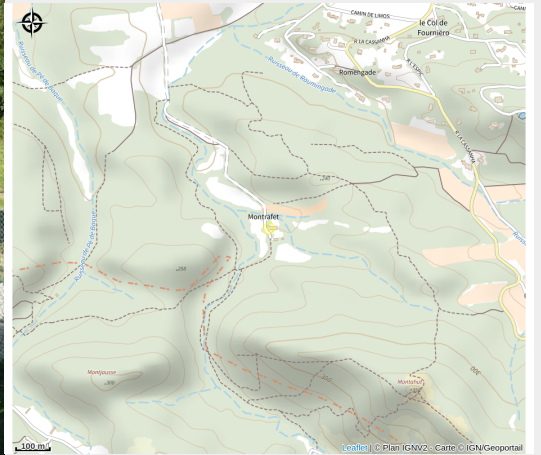

GITE DE MONTRAFET

Carcassonnais

Useful information

Category : Accommodation

Type : Rental Accommodation

Description

A 6 km de Carcassonne, ancienne bergerie restaurée située dans un cadre de pleine nature à l'extrémité d'un chemin qui ne mène qu'à elle, au coeur d'un écrin végétal, idéale pour des vacances en famille et au calme. La propriété comprend un long vallon de plus d'un kilomètre, entouré de chemins et sentiers propices à de belles promenades à pied, en vtt ou à cheval, ou à la cueillette de " rousillous et grisettes " à l'automne. C'est un lieu reposant et ressourçant à chaque saison. Petits commerces à 2km et mer à 45mn.

Geographical location

All useful information

Contact

Adresse :

Montrafet

11570 PALAJA

11570 PALAJA