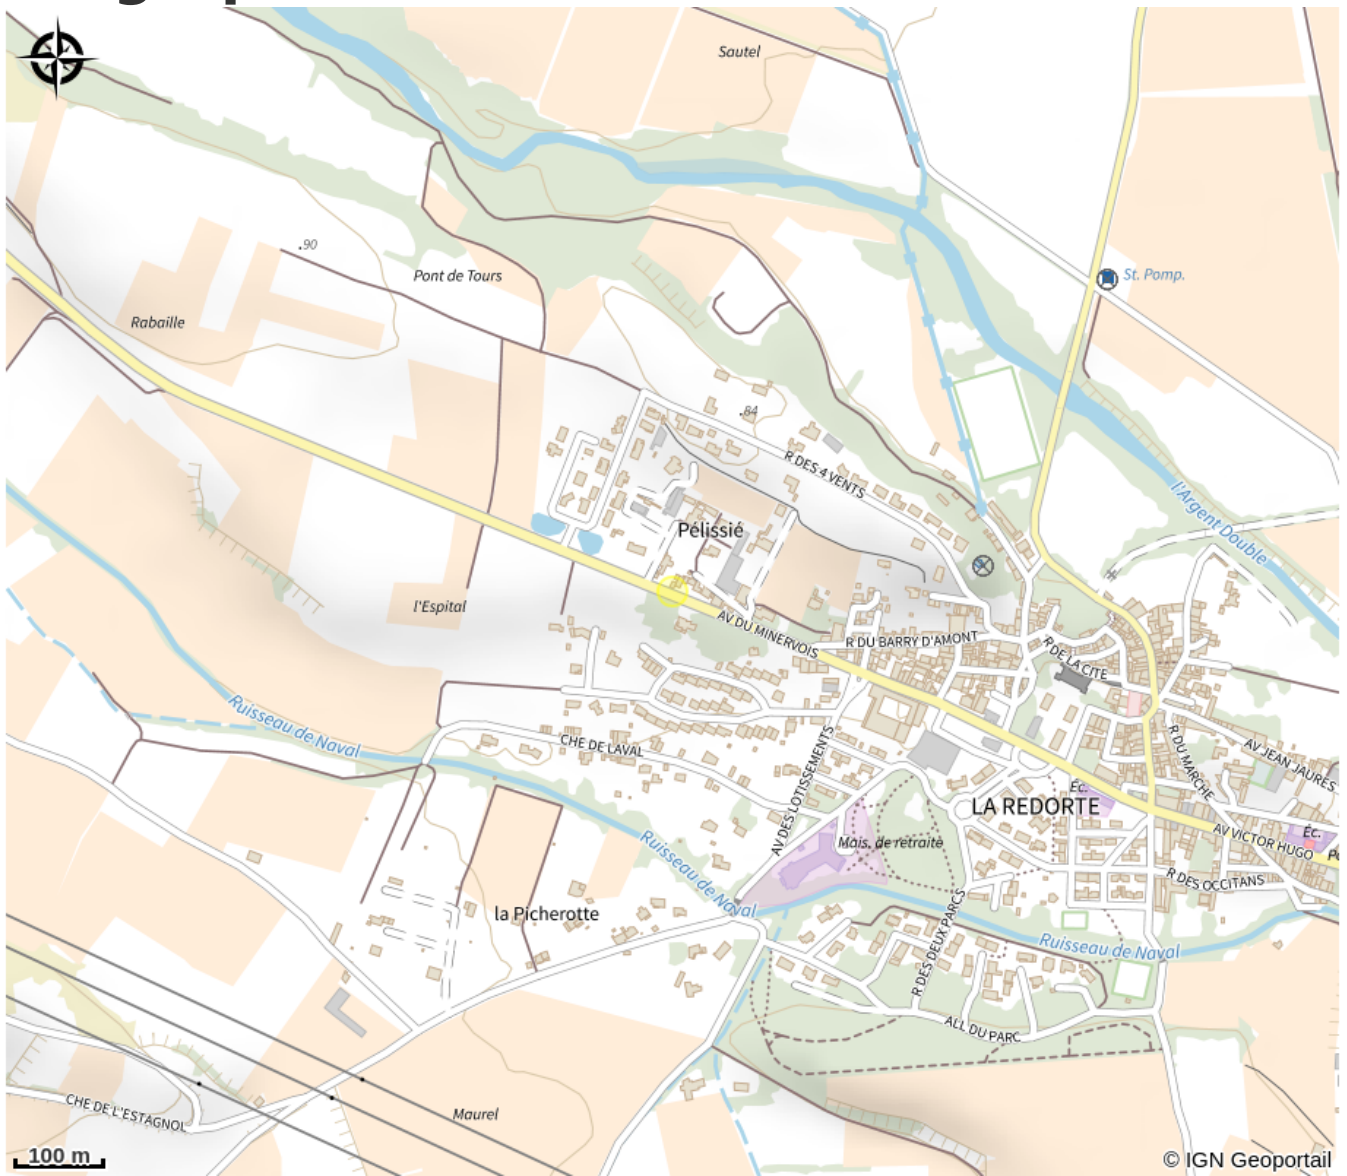

# LA CLOSERIE - L'OLIVIER

Canal du midi

# Description

Dans un village du Minervois tout proche des sites remarquables de Caunes et Minerve et de la base nautique du lac de Jouarres, vous aurez plaisir à séjourner dans cet ensemble touristique familial, véritable oasis de verdure, de fleurs et de fraîcheur. Piscine commune sur place (10X4.50). Terrasse privative. Gîte non fumeur.

# Geographical location